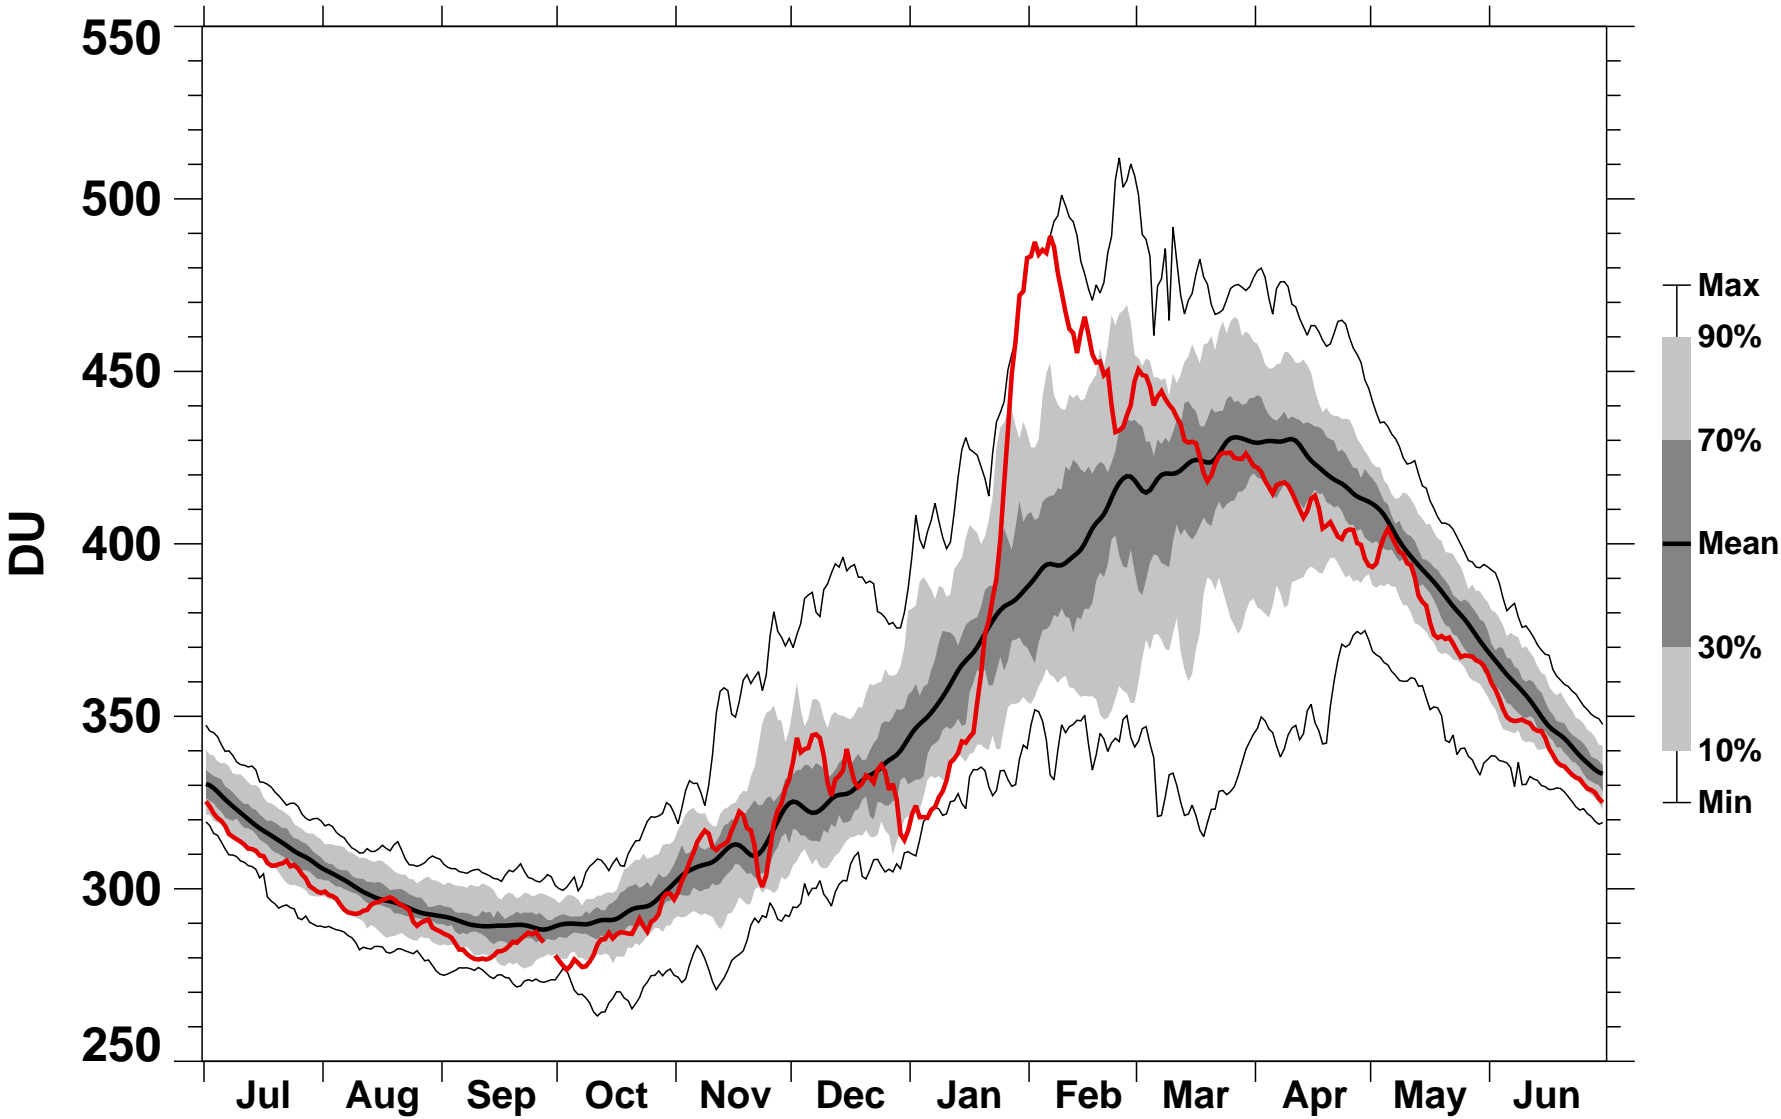

# NH Polar Cap Ozone OMI+MERRA

1978/1979-2015/2016

2008/2009