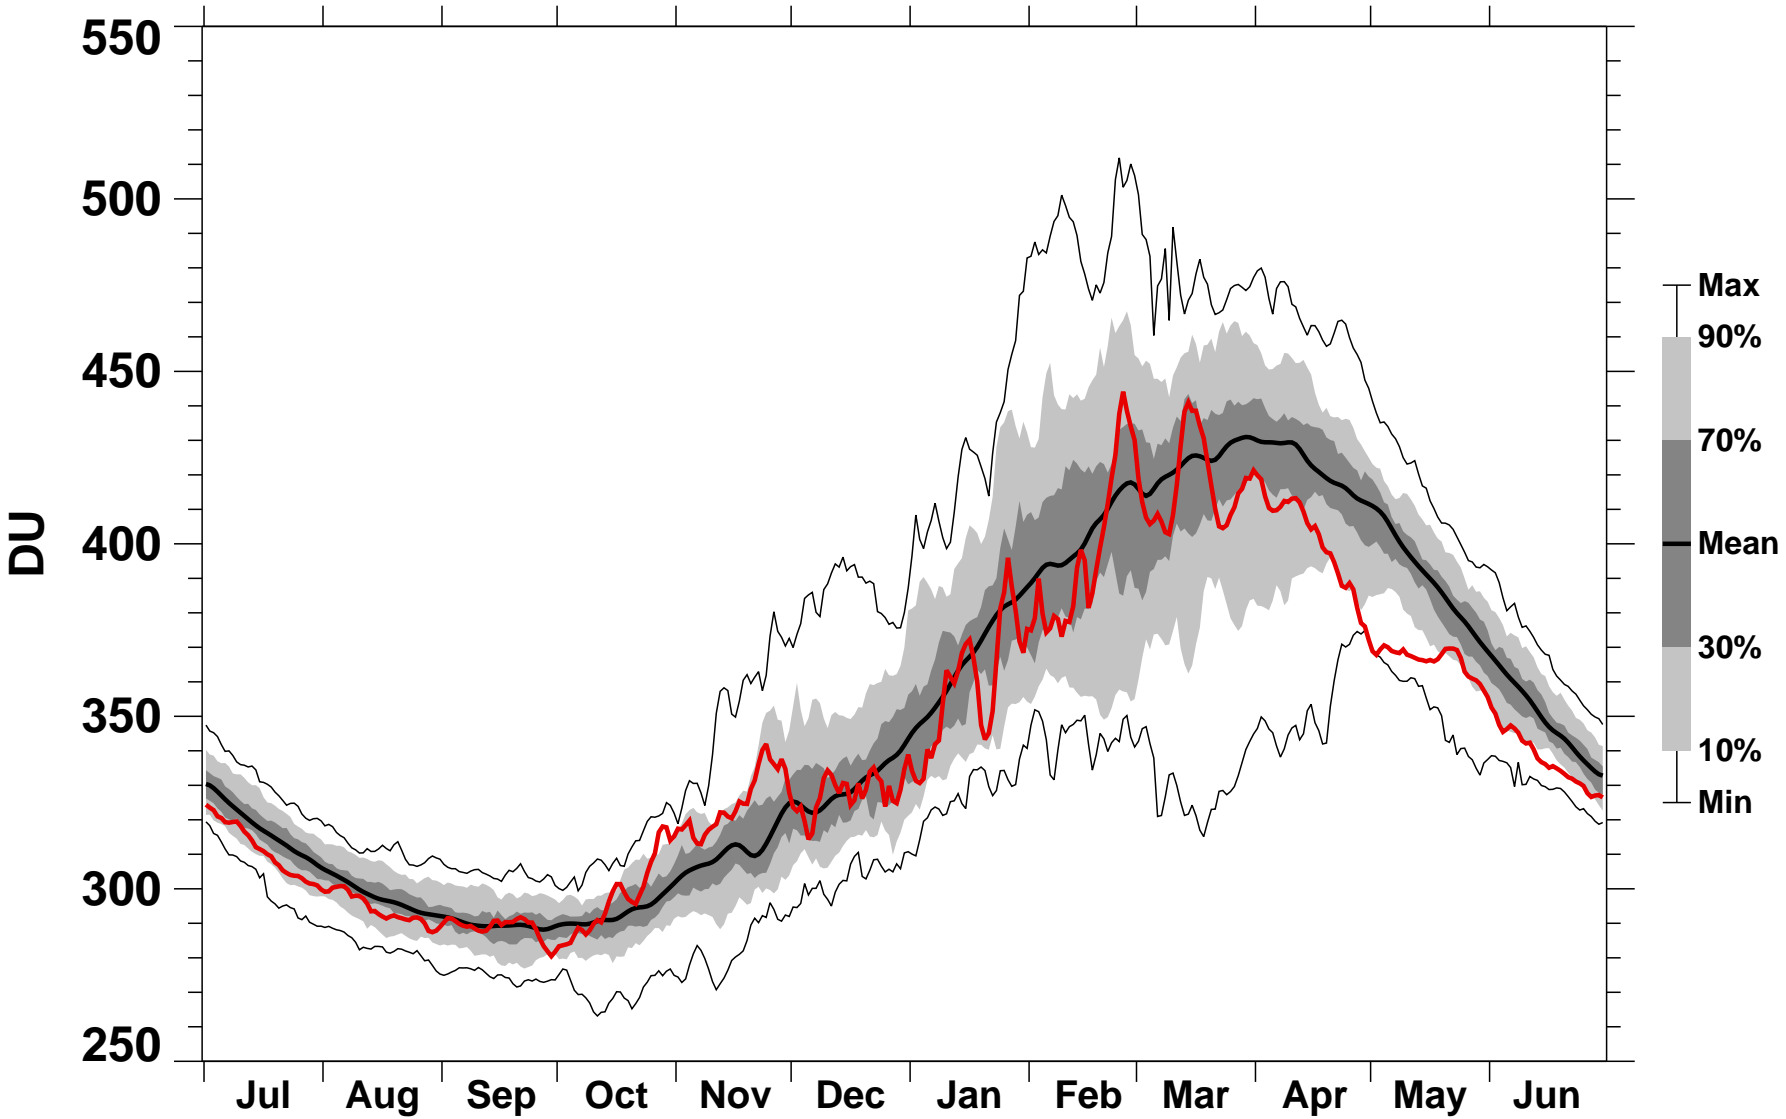

# NH Polar Cap Ozone TOMS+OMI

1978/1979-2015/2016

2007/2008