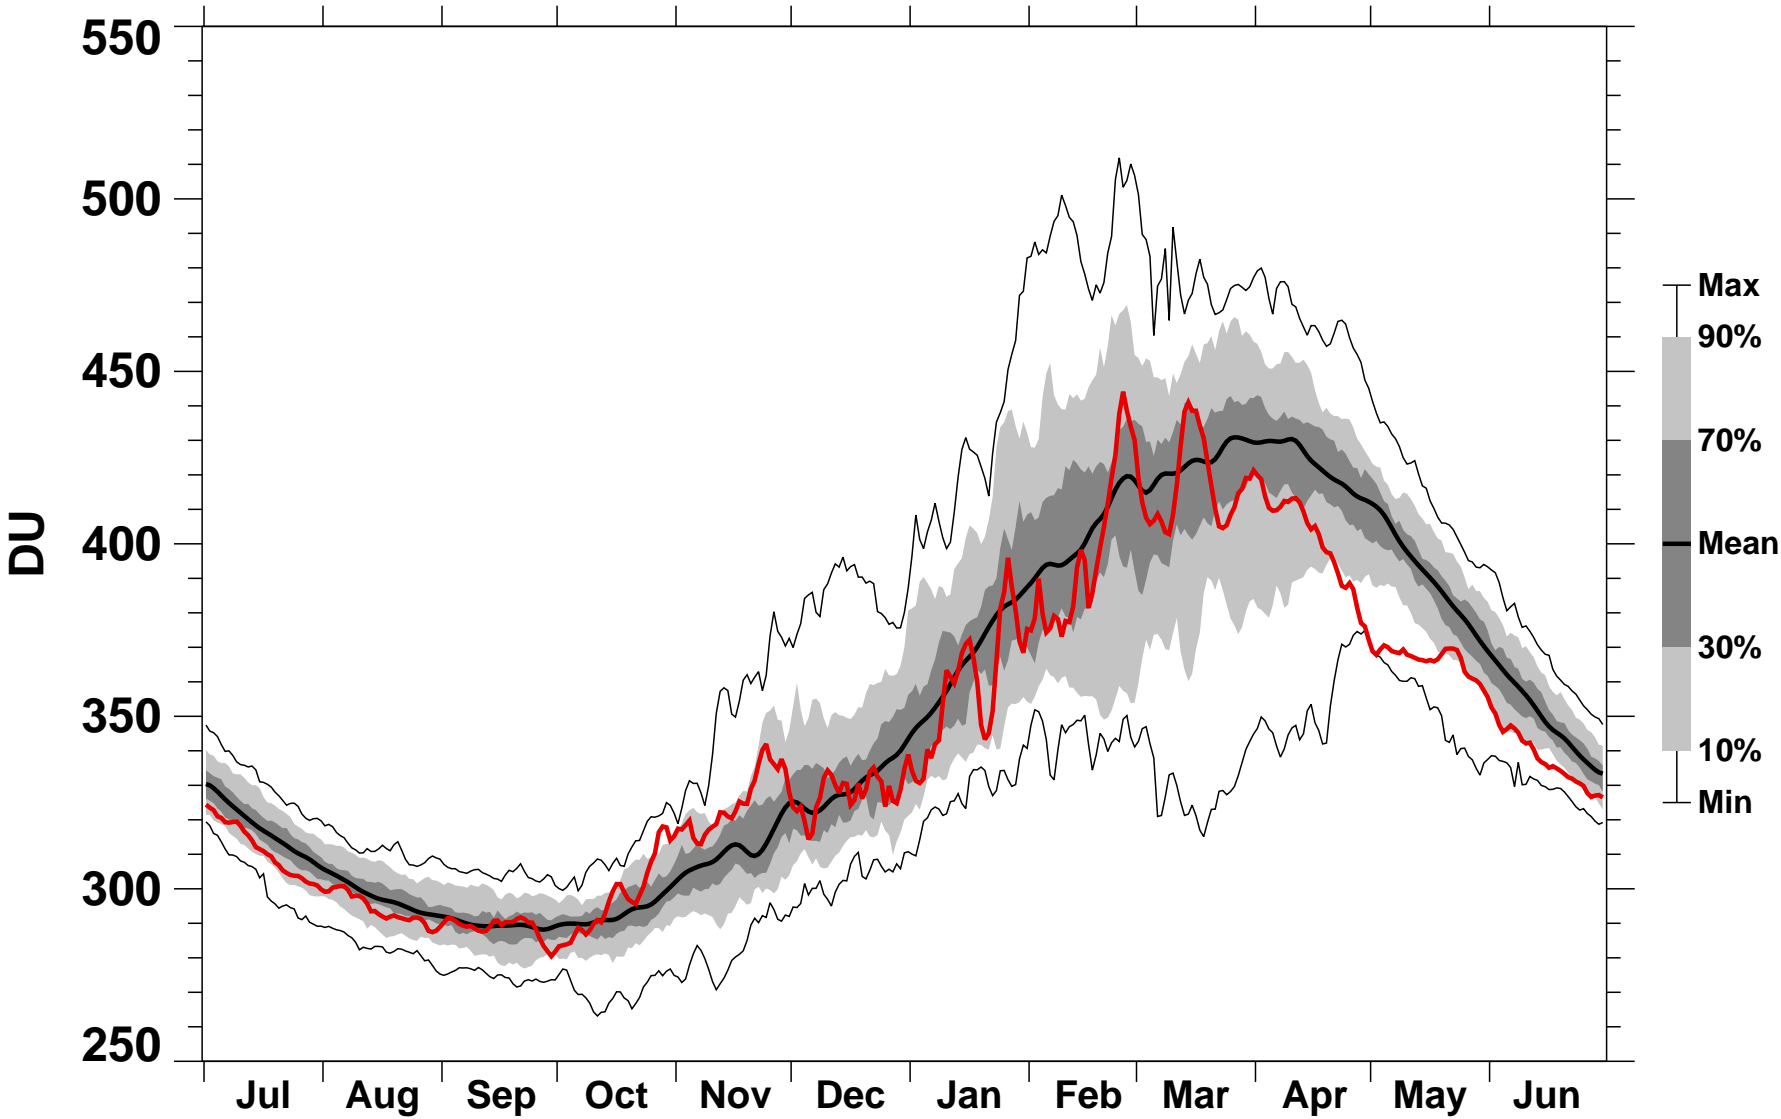

# NH Polar Cap Ozone OMI+MERRA

1978/1979-2015/2016

2007/2008