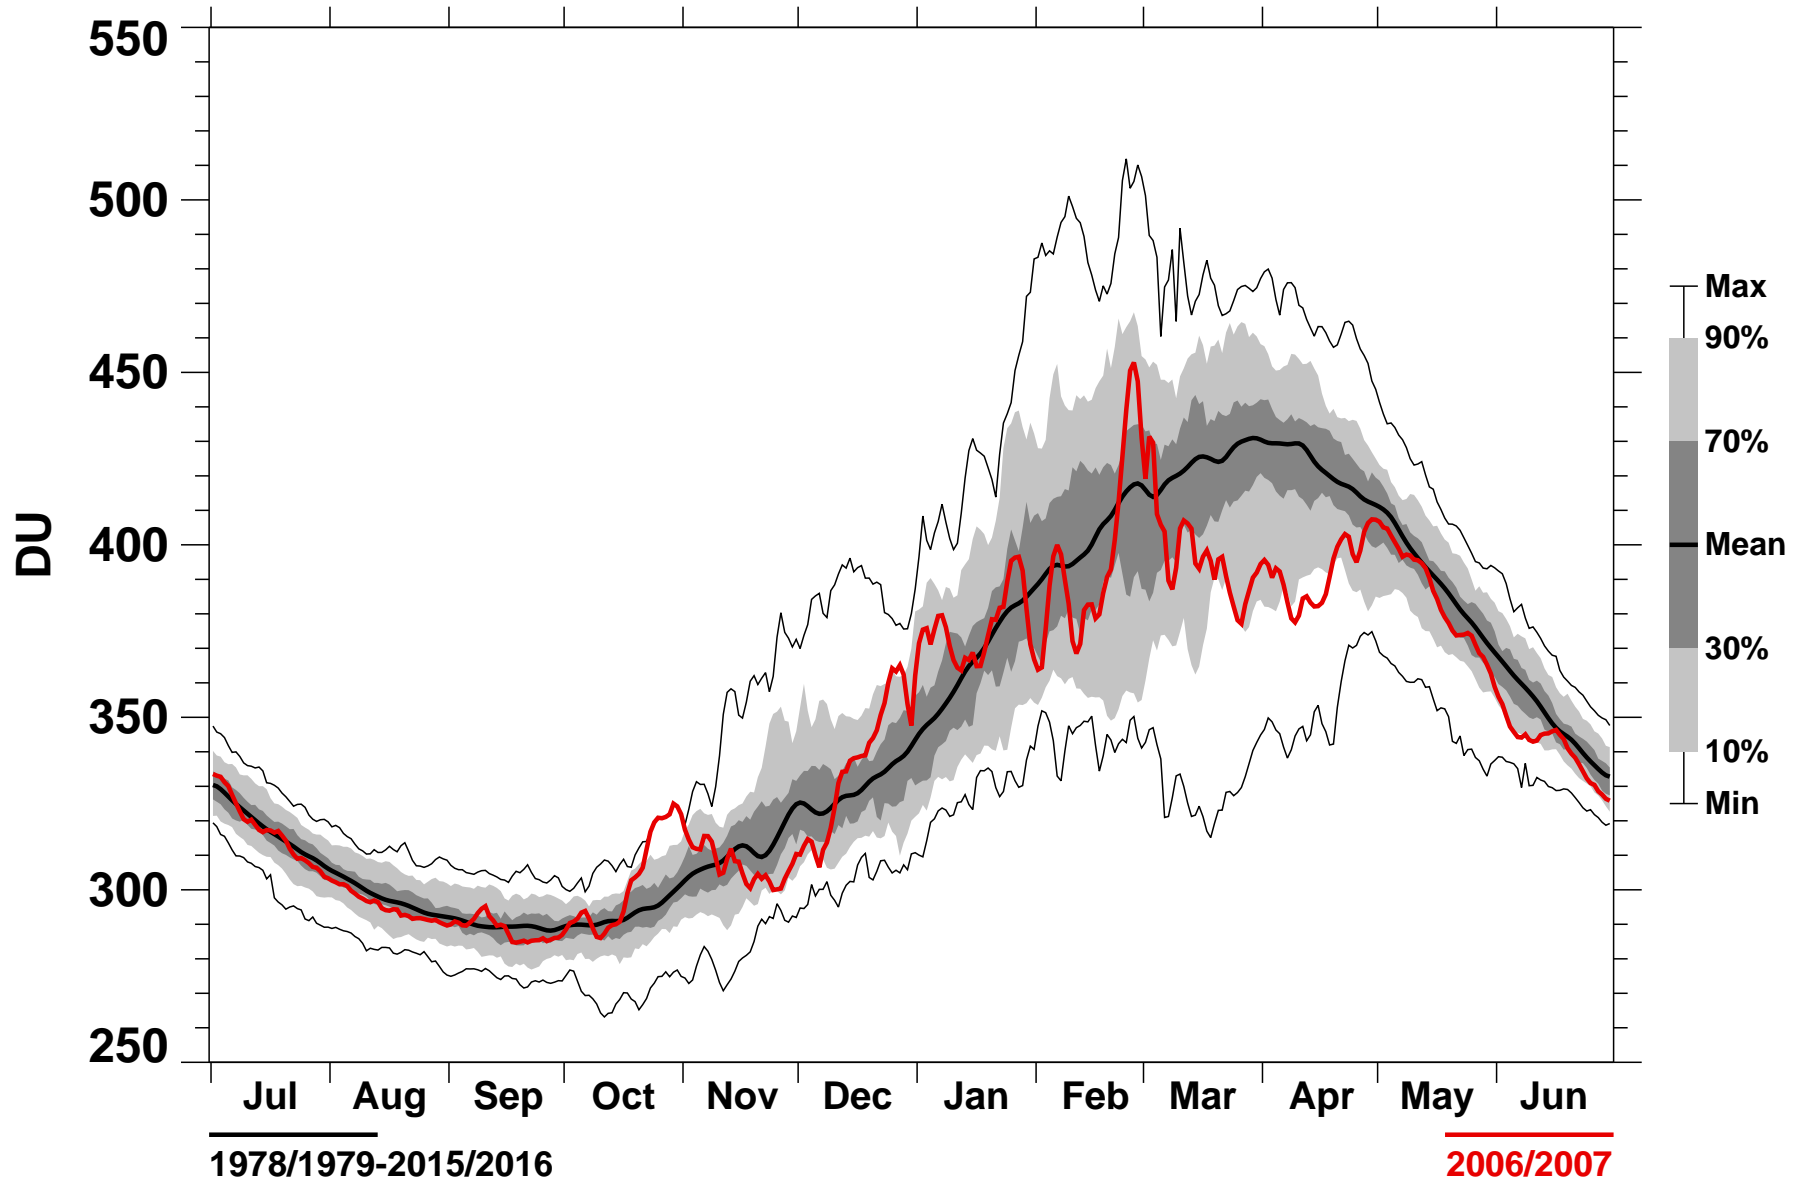

NH Polar Cap Ozone TOMS+OMI

1978/1979-2015/2016

2006/2007