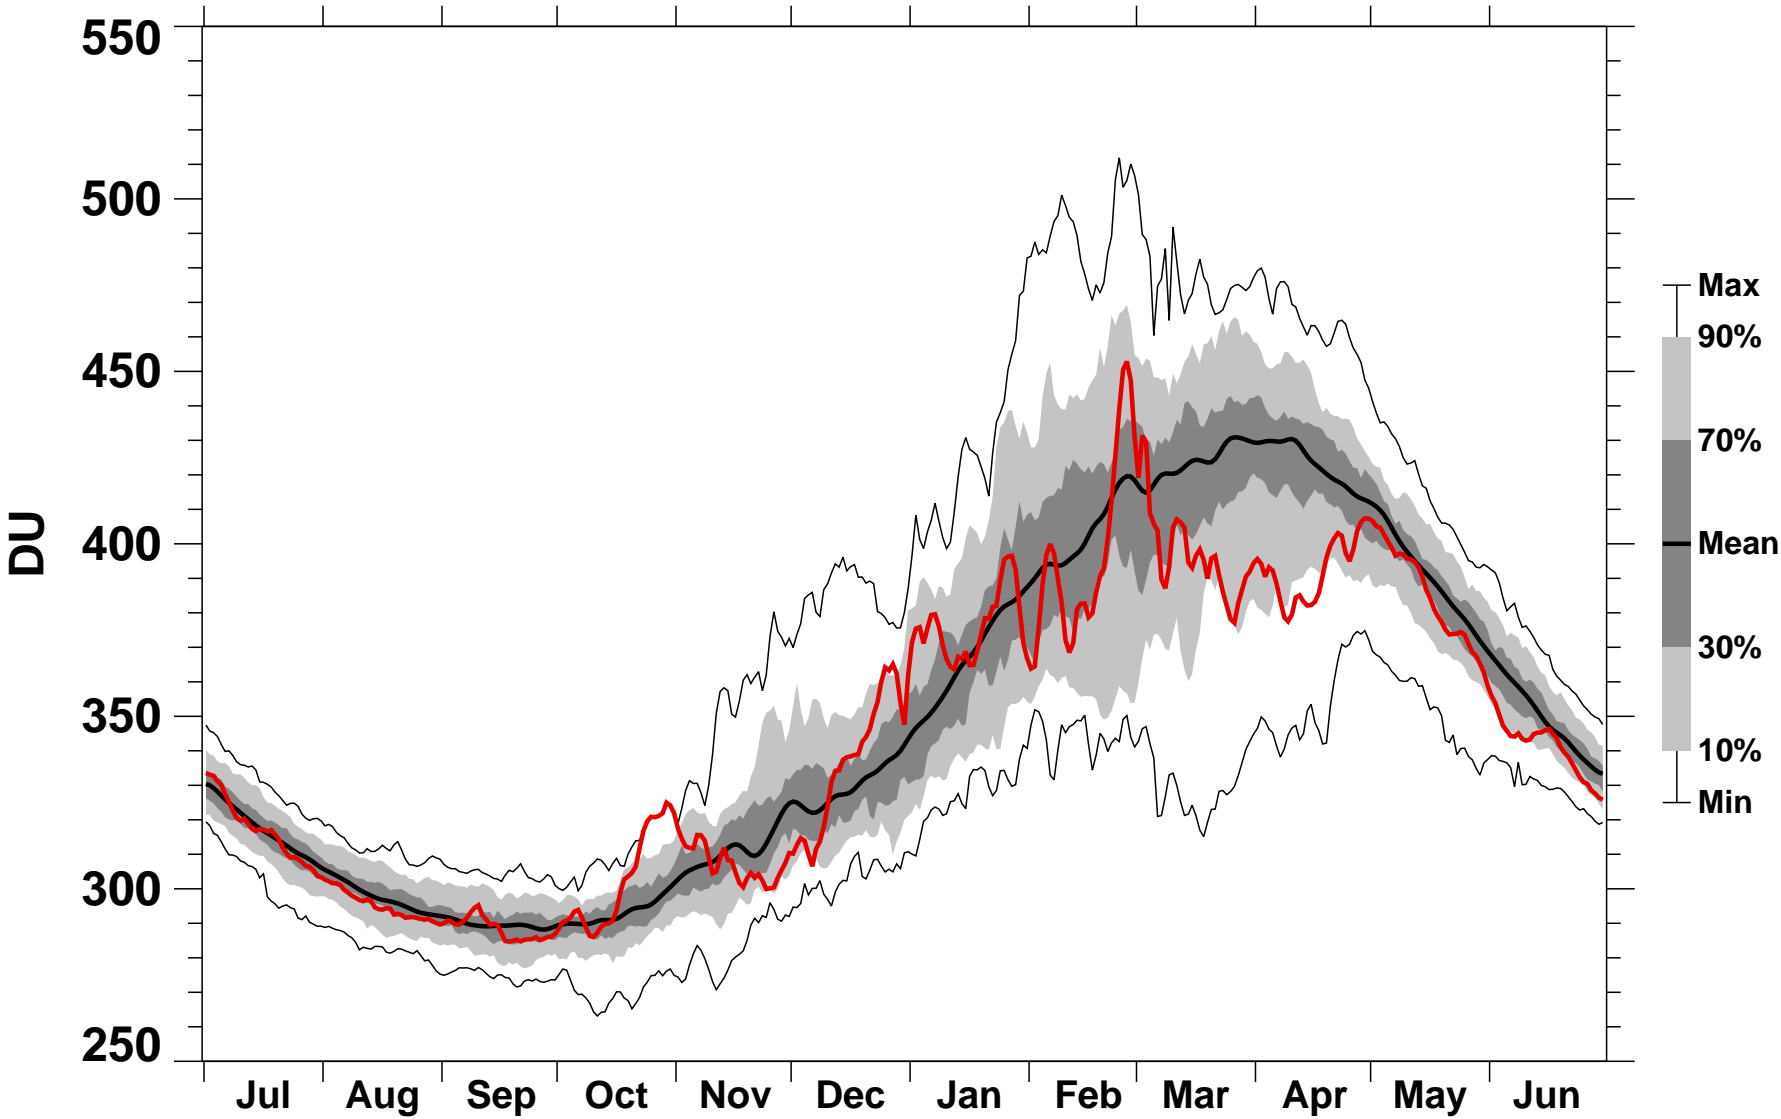

NH Polar Cap Ozone OMI+MERRA

1978/1979-2015/2016

2006/2007