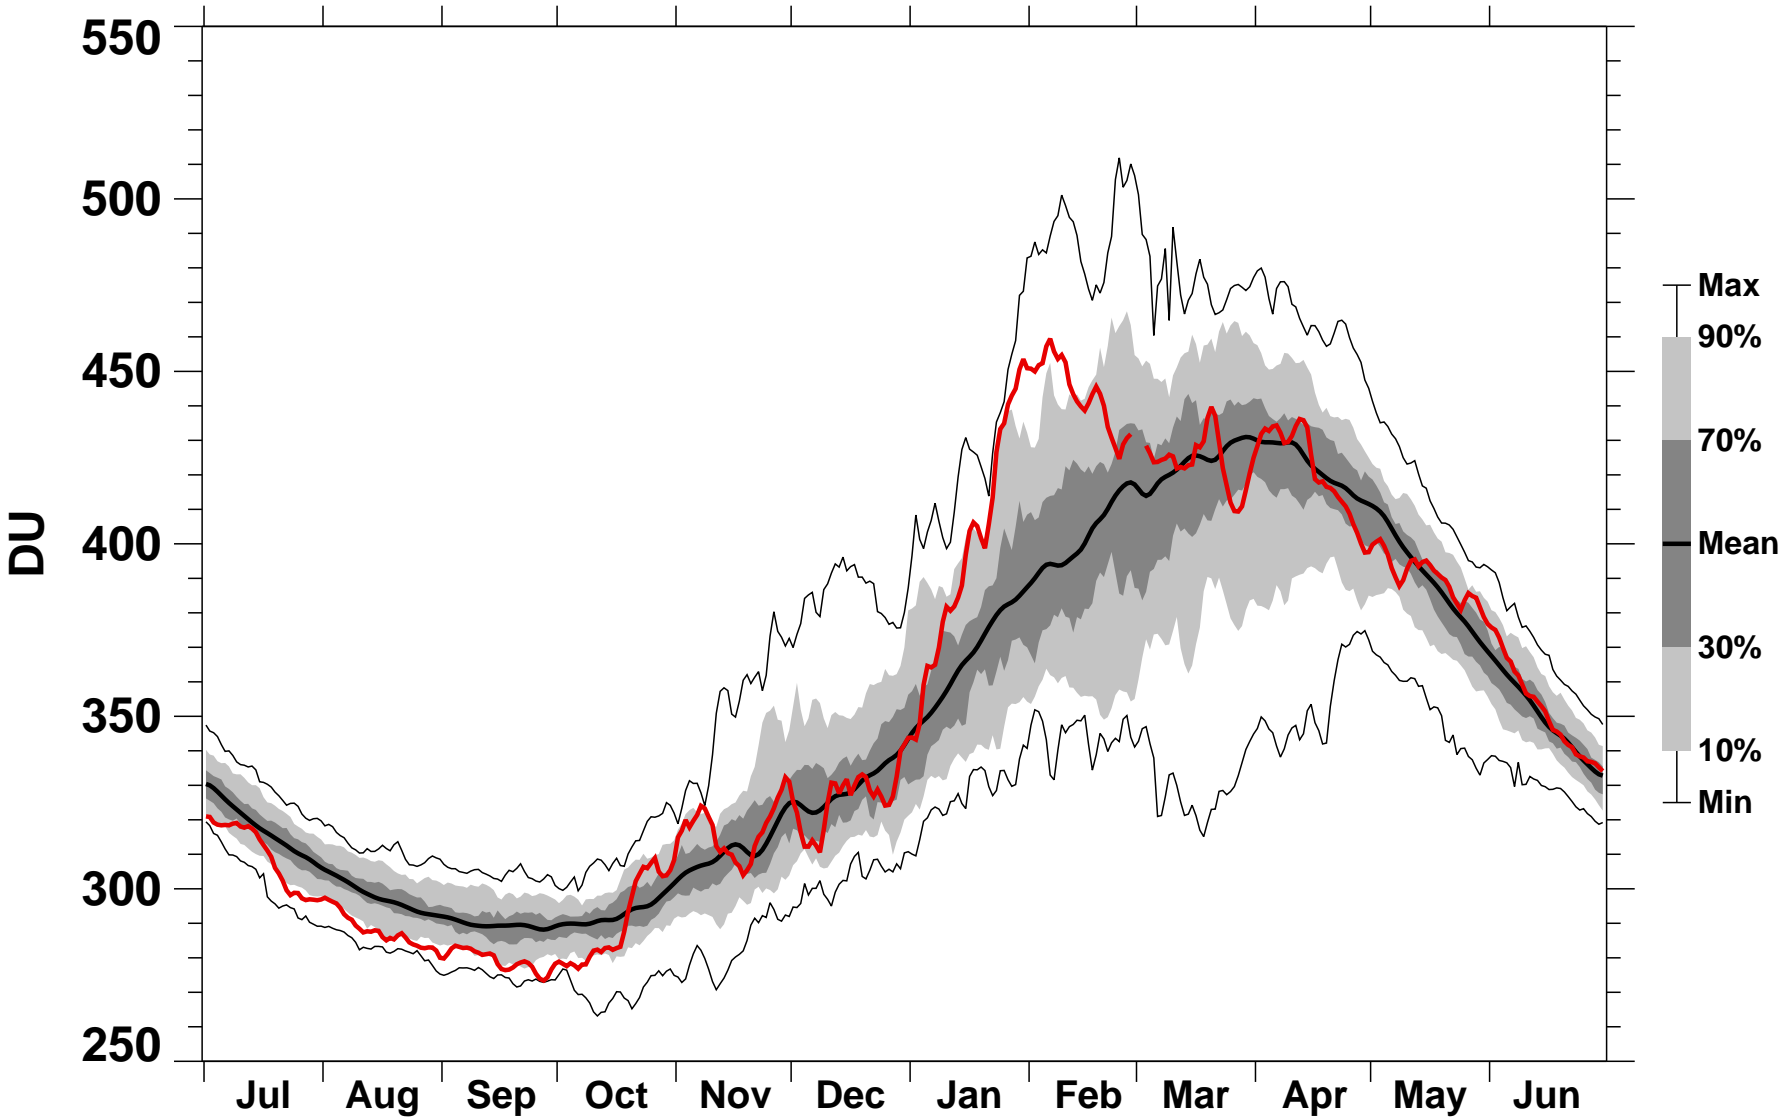

NH Polar Cap Ozone TOMS+OMI

1978/1979-2015/2016

2005/2006