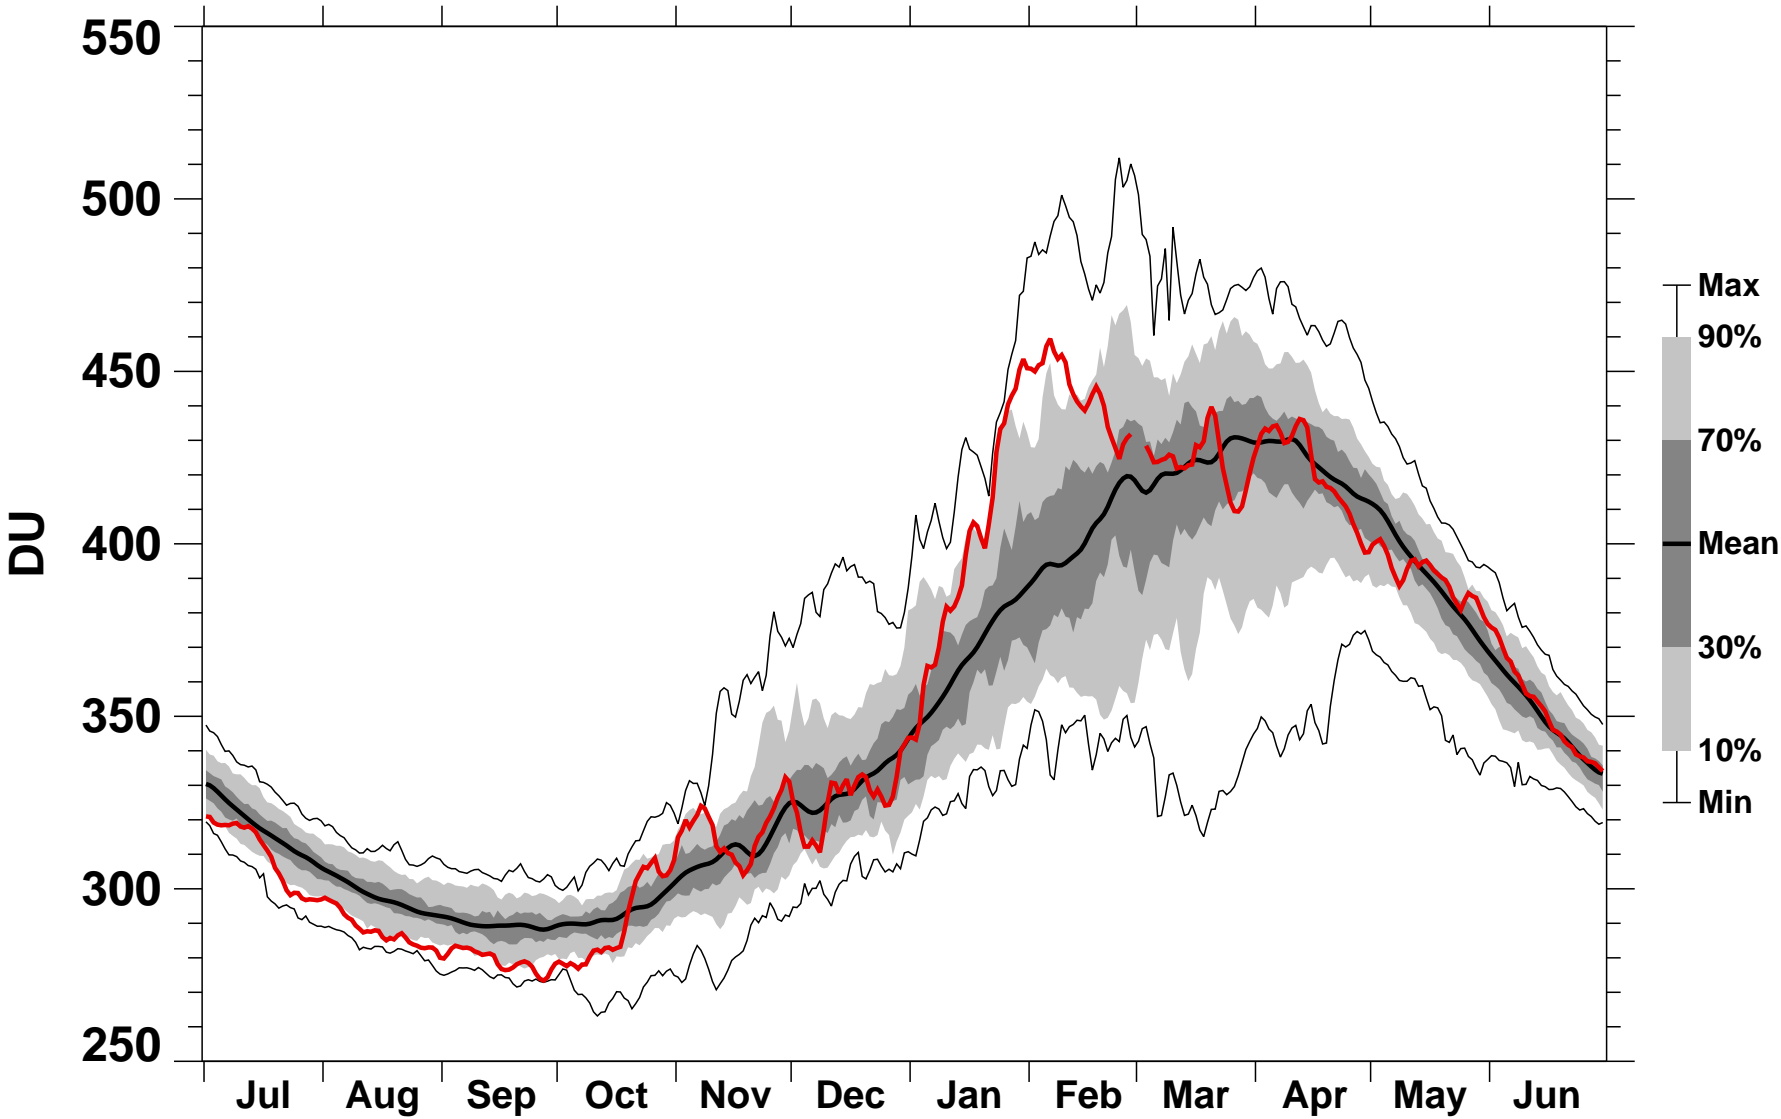

# NH Polar Cap Ozone OMI+MERRA

1978/1979-2015/2016

2005/2006