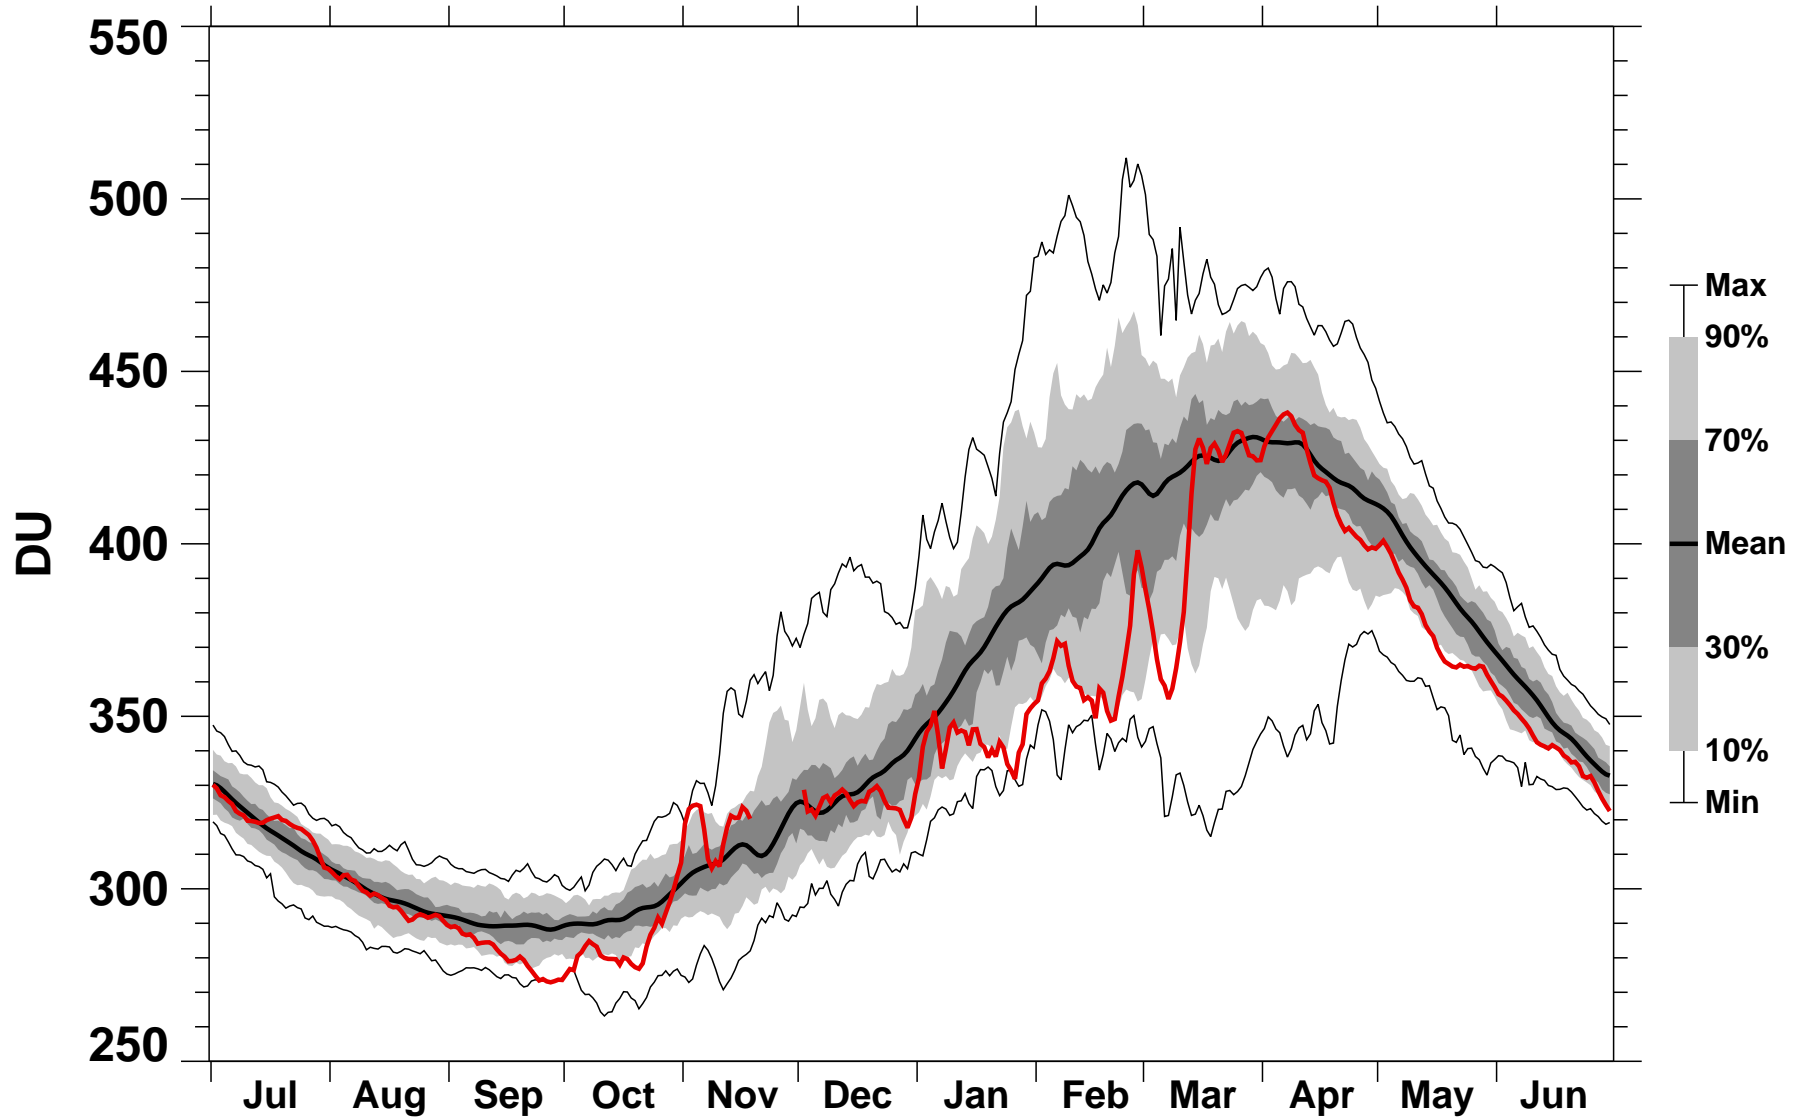

NH Polar Cap Ozone TOMS+OMI

1978/1979-2015/2016

2004/2005