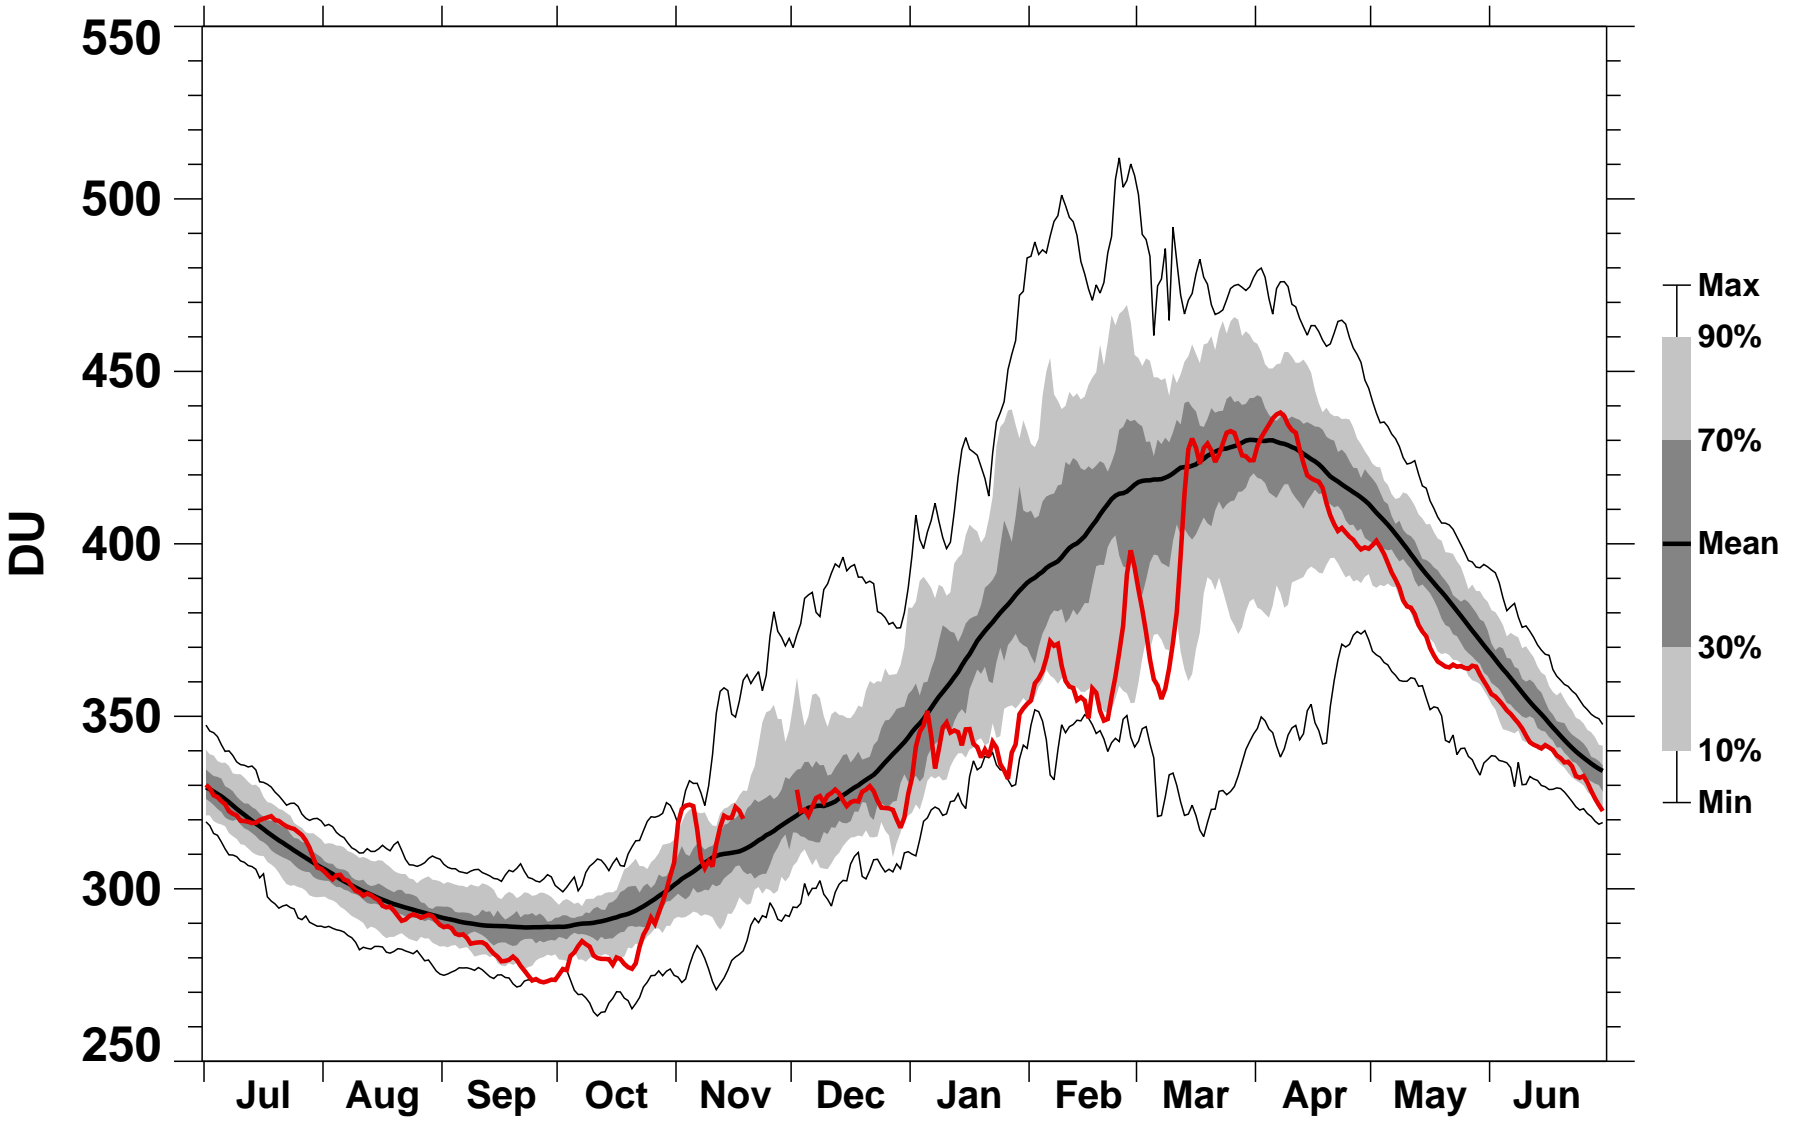

NH Polar Cap Ozone TOMS+MERRA

1978/1979-2014/2015

2004/2005

P. Newman (NASA), E. Nash (SSAI), R. McPeters (NASA), S. Pawson (NASA)