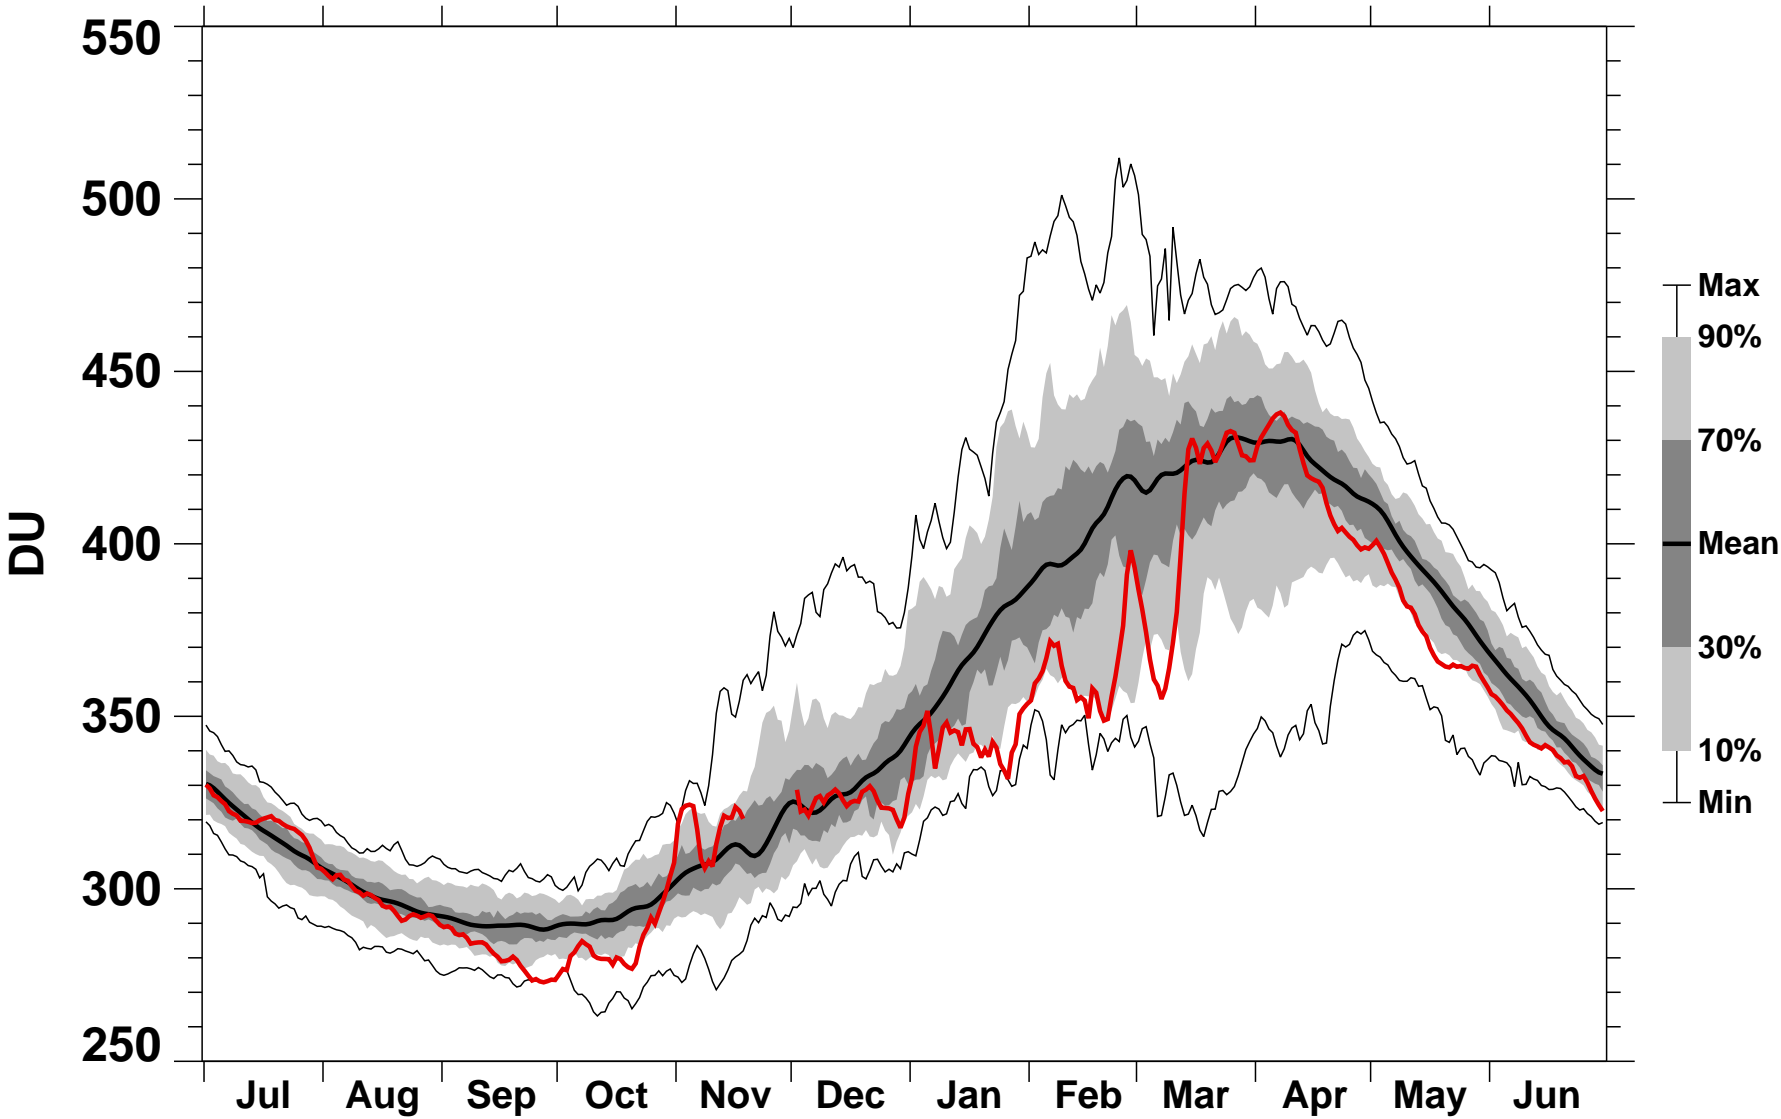

# NH Polar Cap Ozone OMI+MERRA

1978/1979-2015/2016

2004/2005