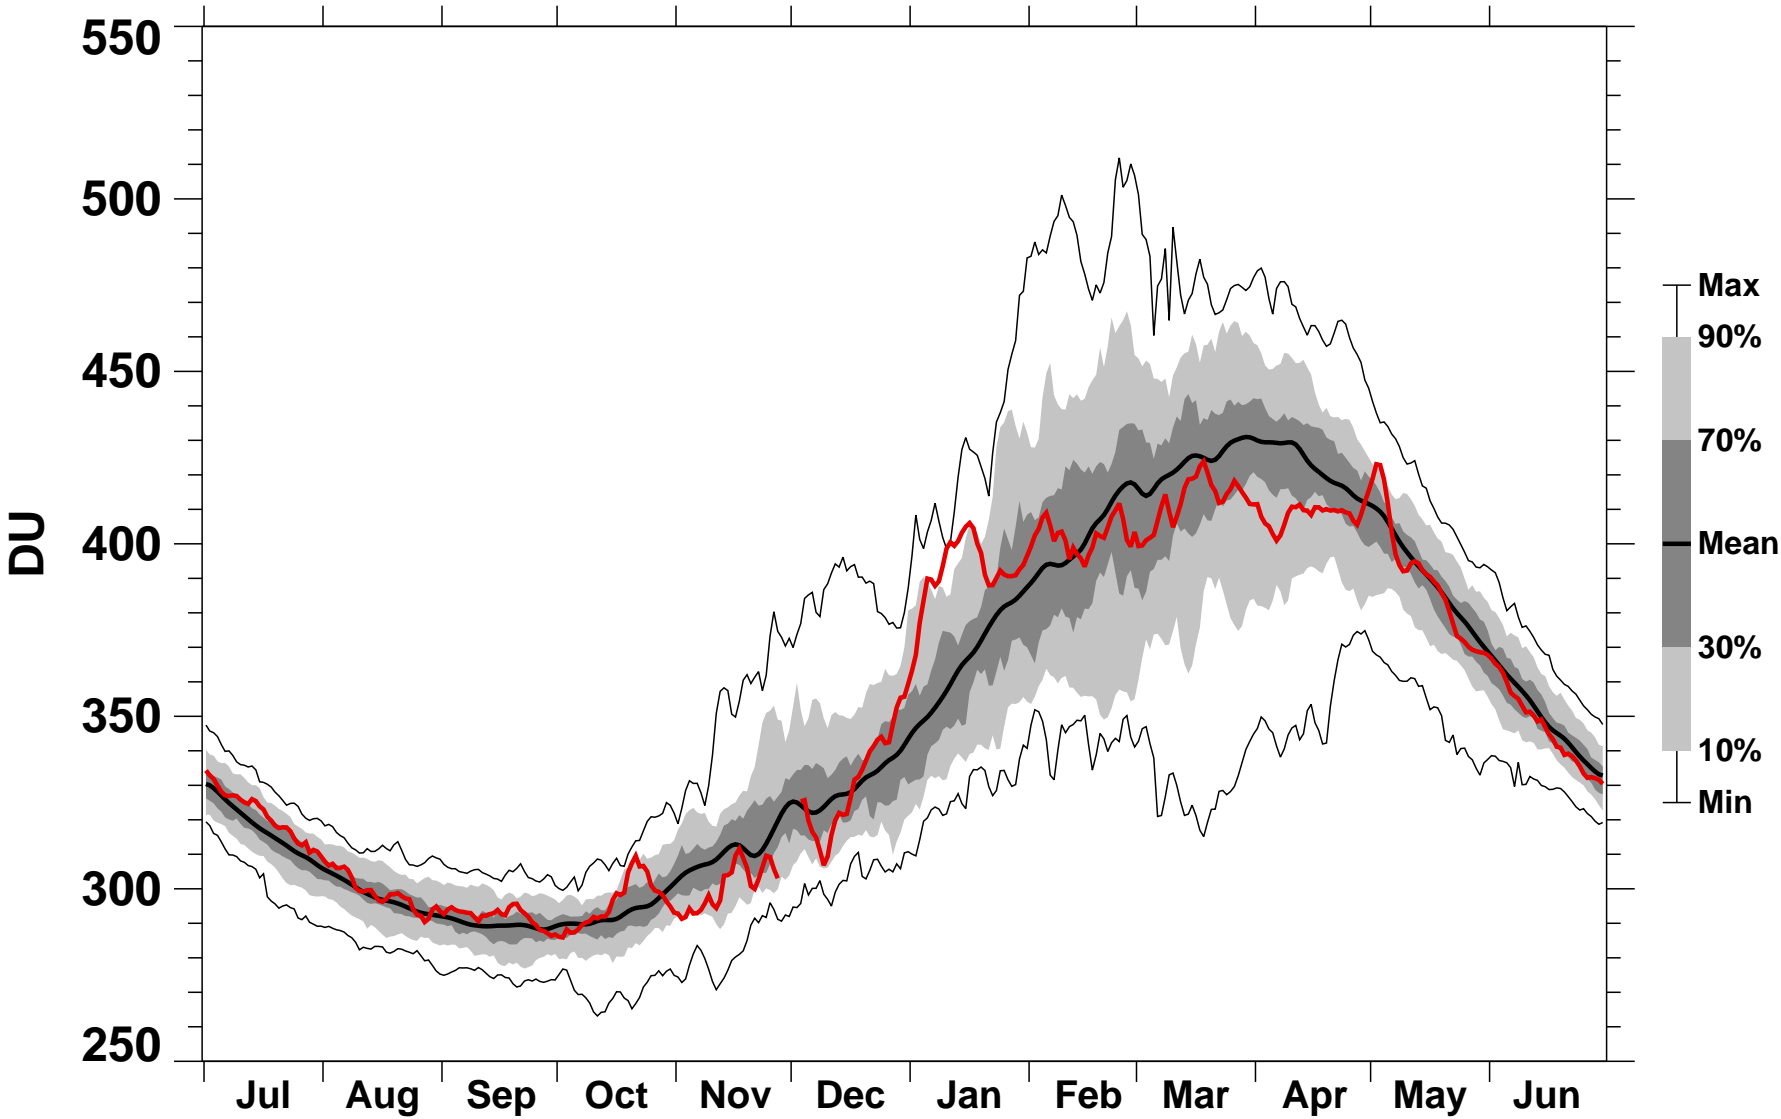

# NH Polar Cap Ozone TOMS+OMI

1978/1979-2015/2016

2003/2004