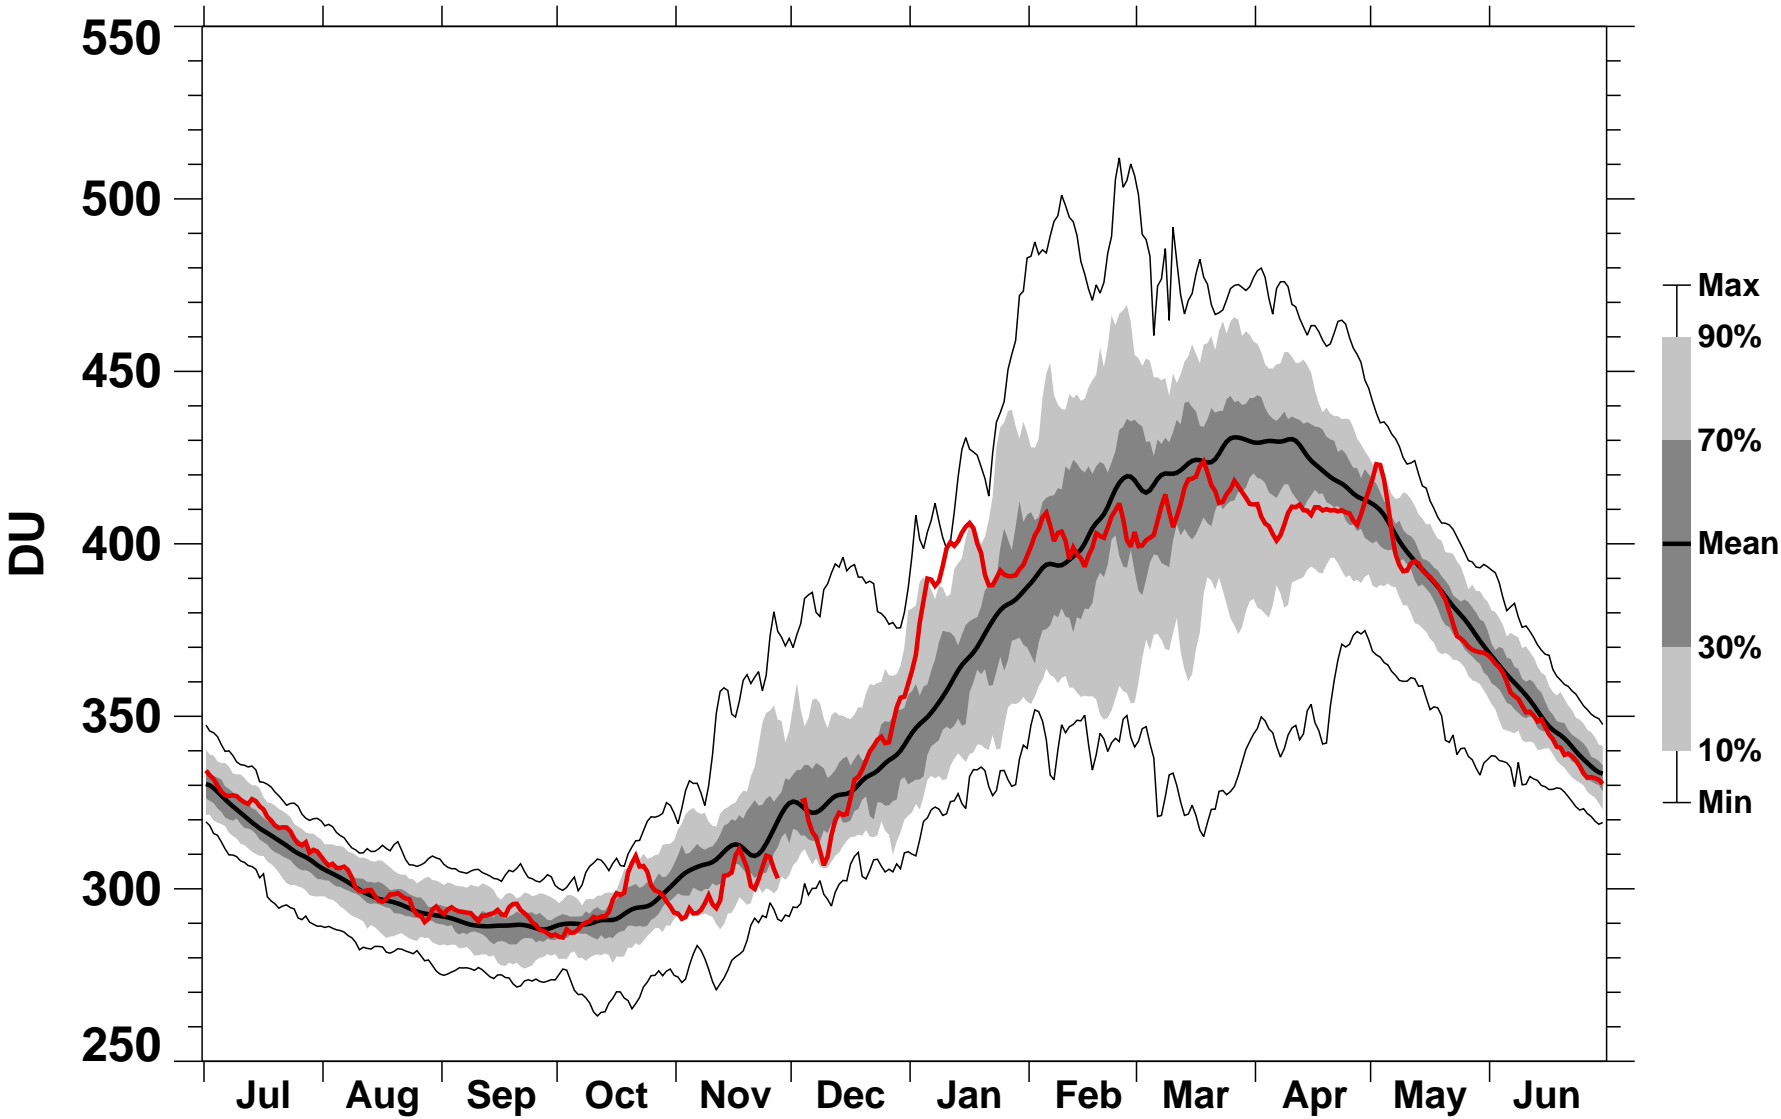

NH Polar Cap Ozone OMI+MERRA

1978/1979-2015/2016

2003/2004