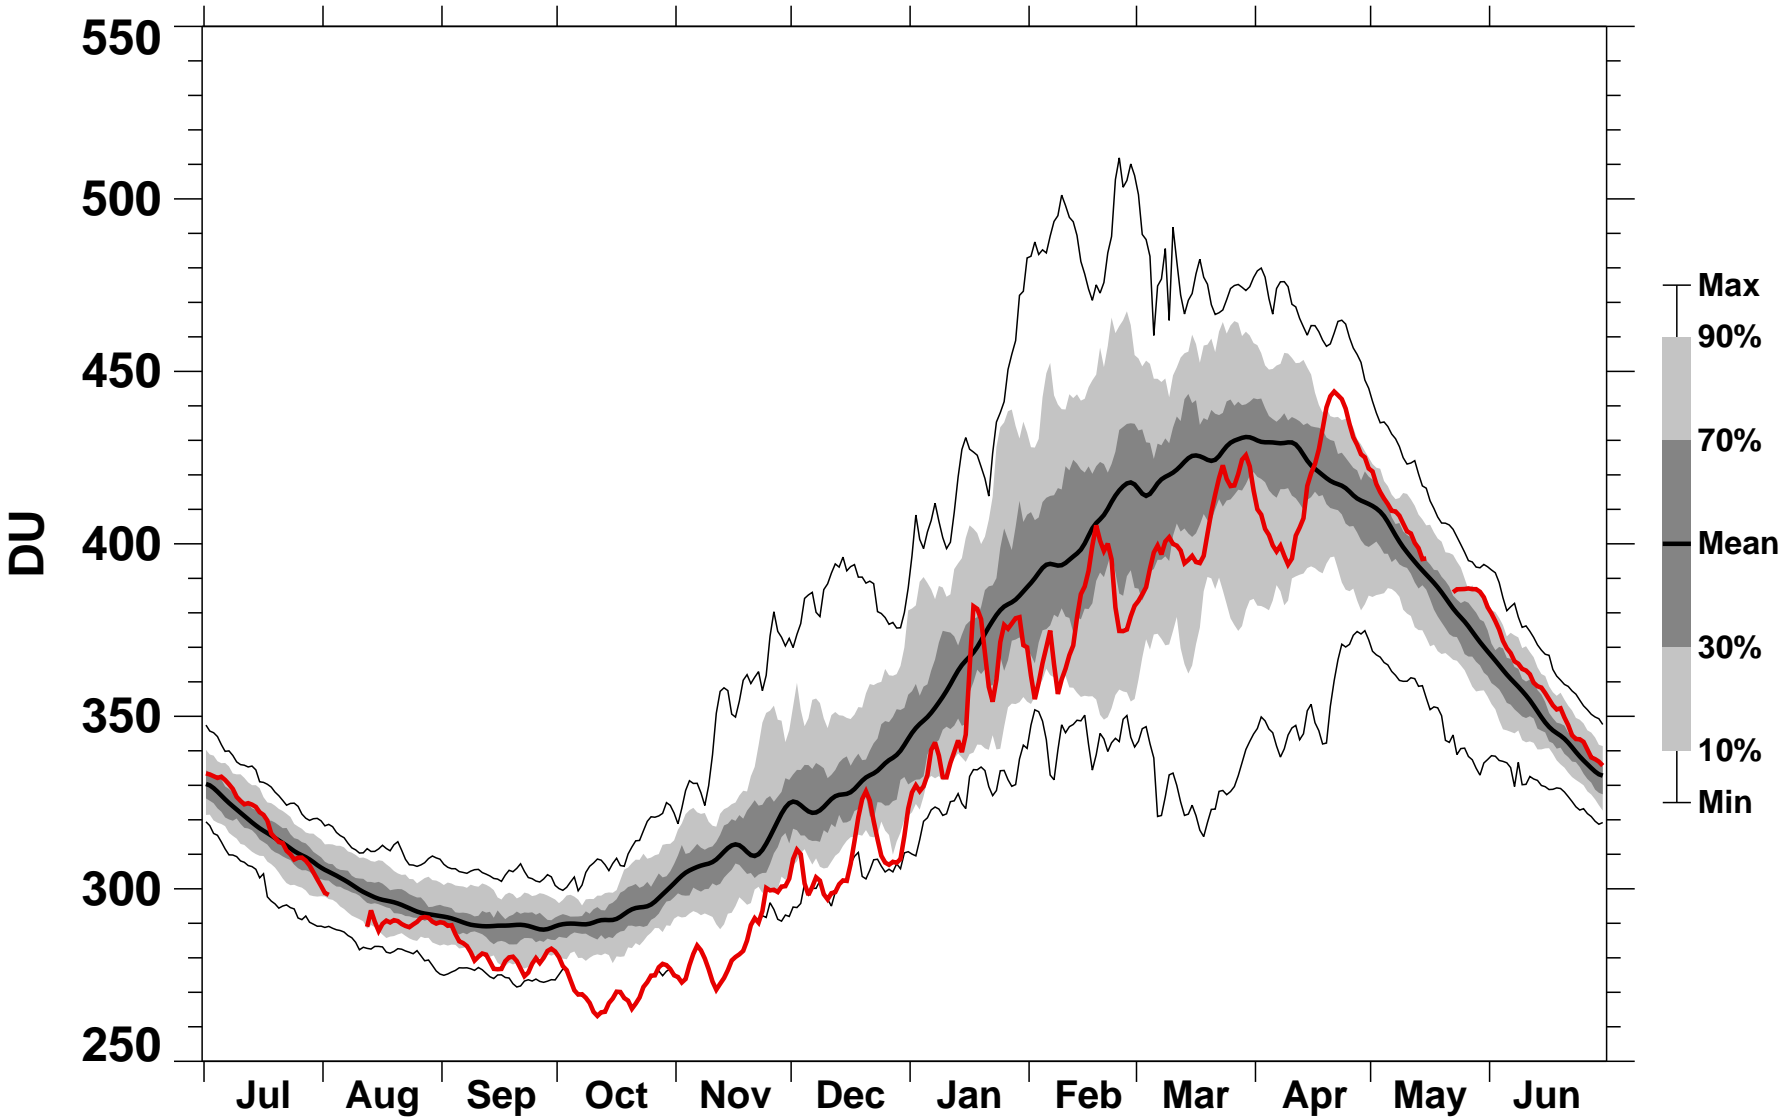

NH Polar Cap Ozone TOMS+OMI

1978/1979-2015/2016

2002/2003