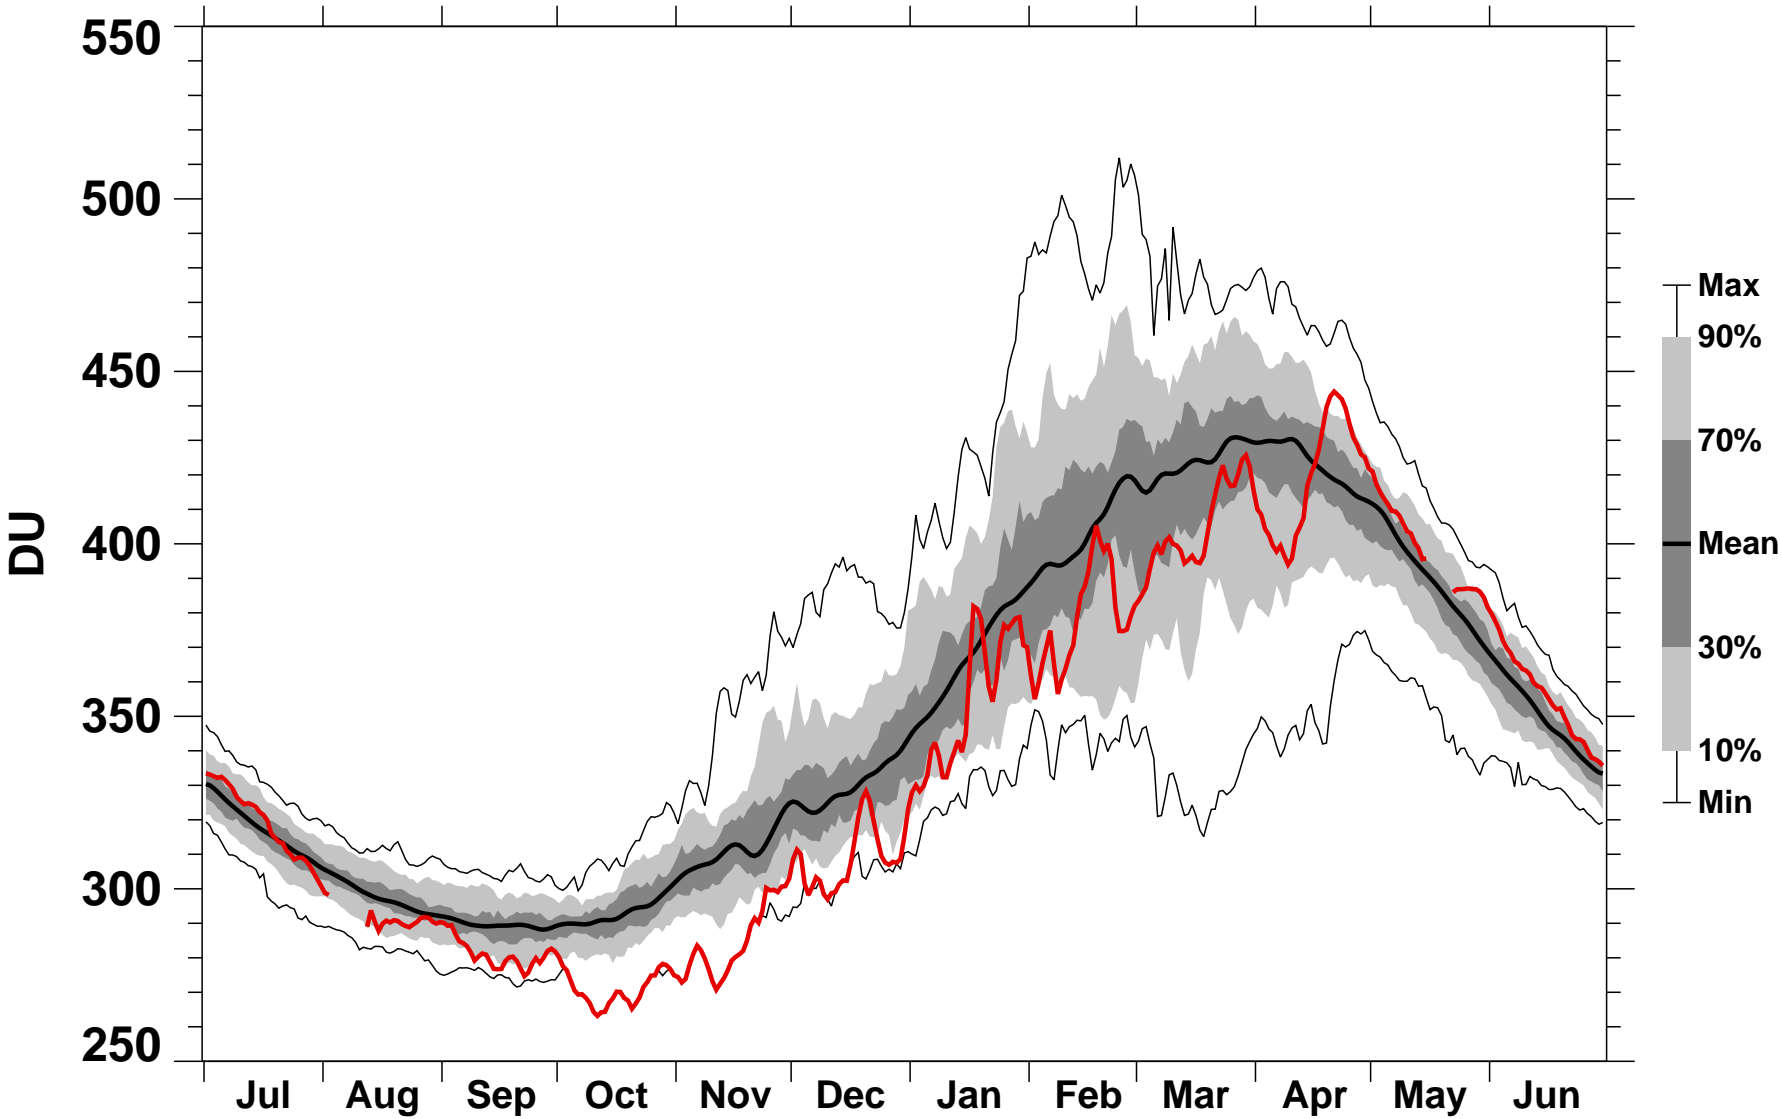

NH Polar Cap Ozone OMI+MERRA

1978/1979-2015/2016

2002/2003