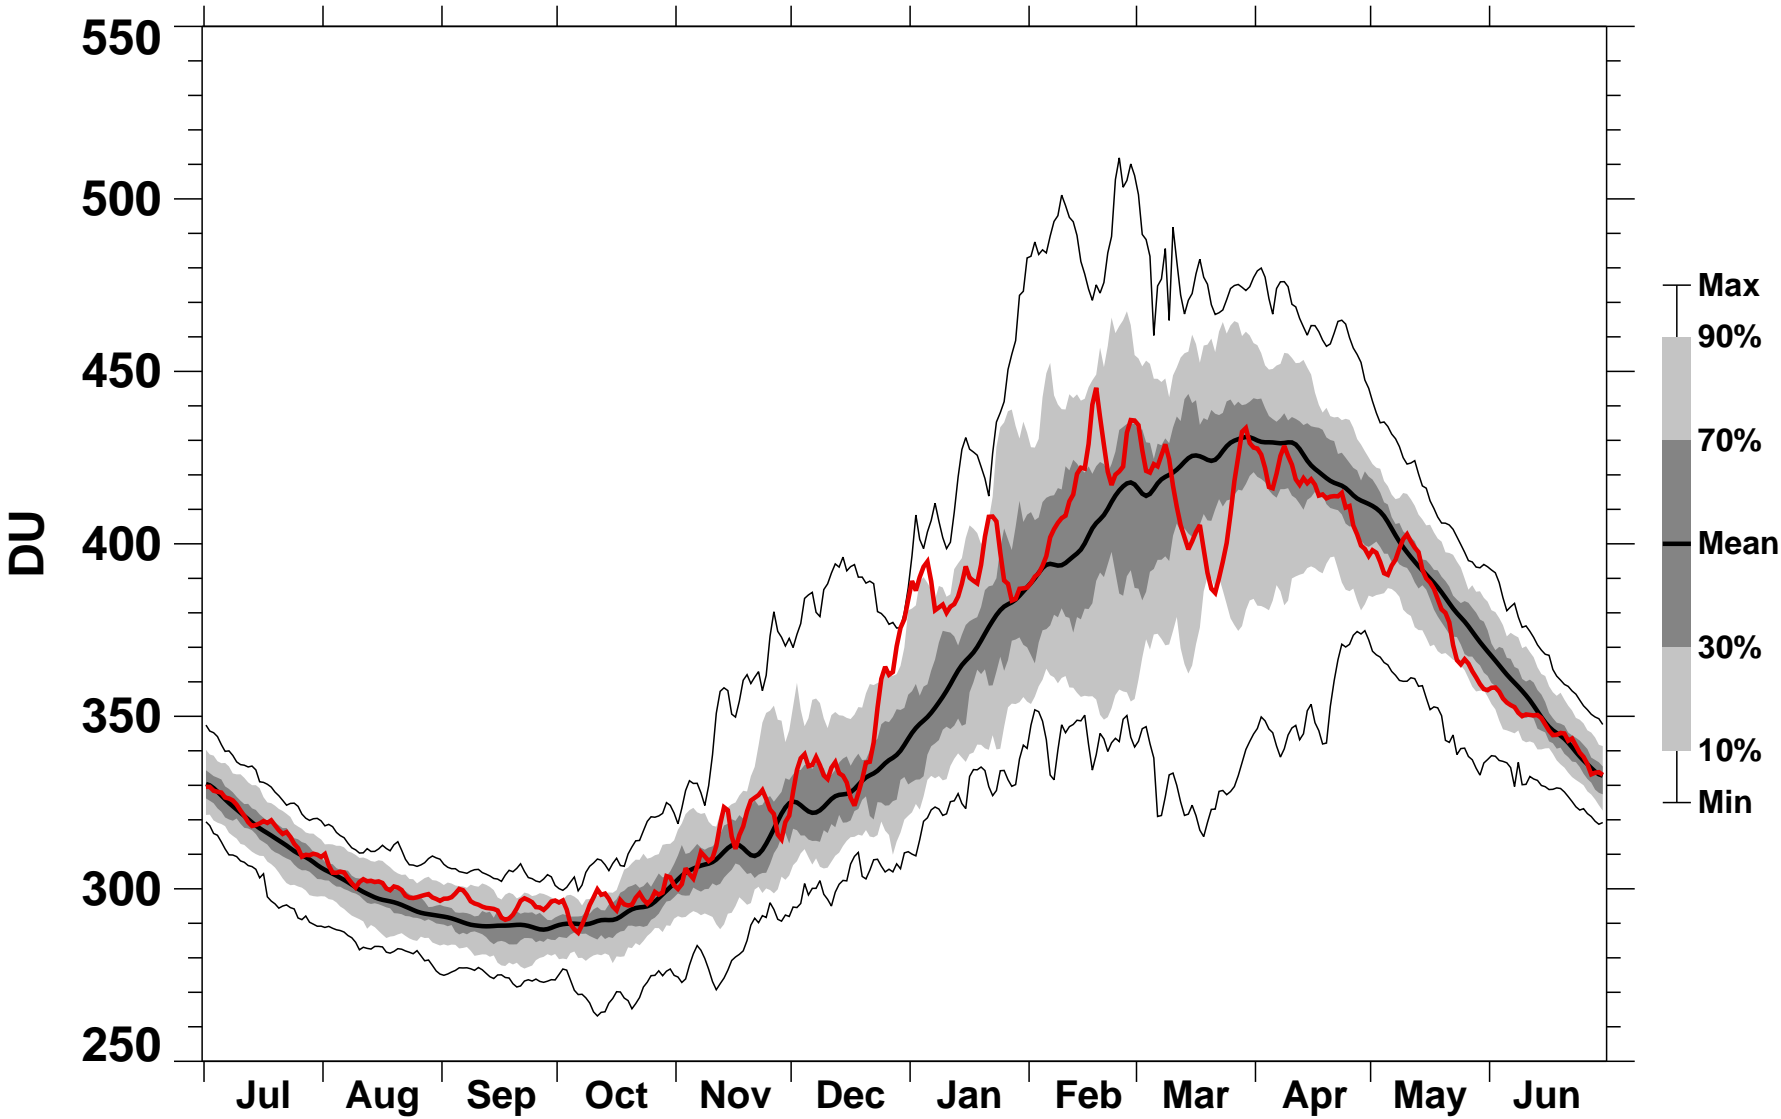

# NH Polar Cap Ozone TOMS+OMI

1978/1979-2015/2016

2001/2002