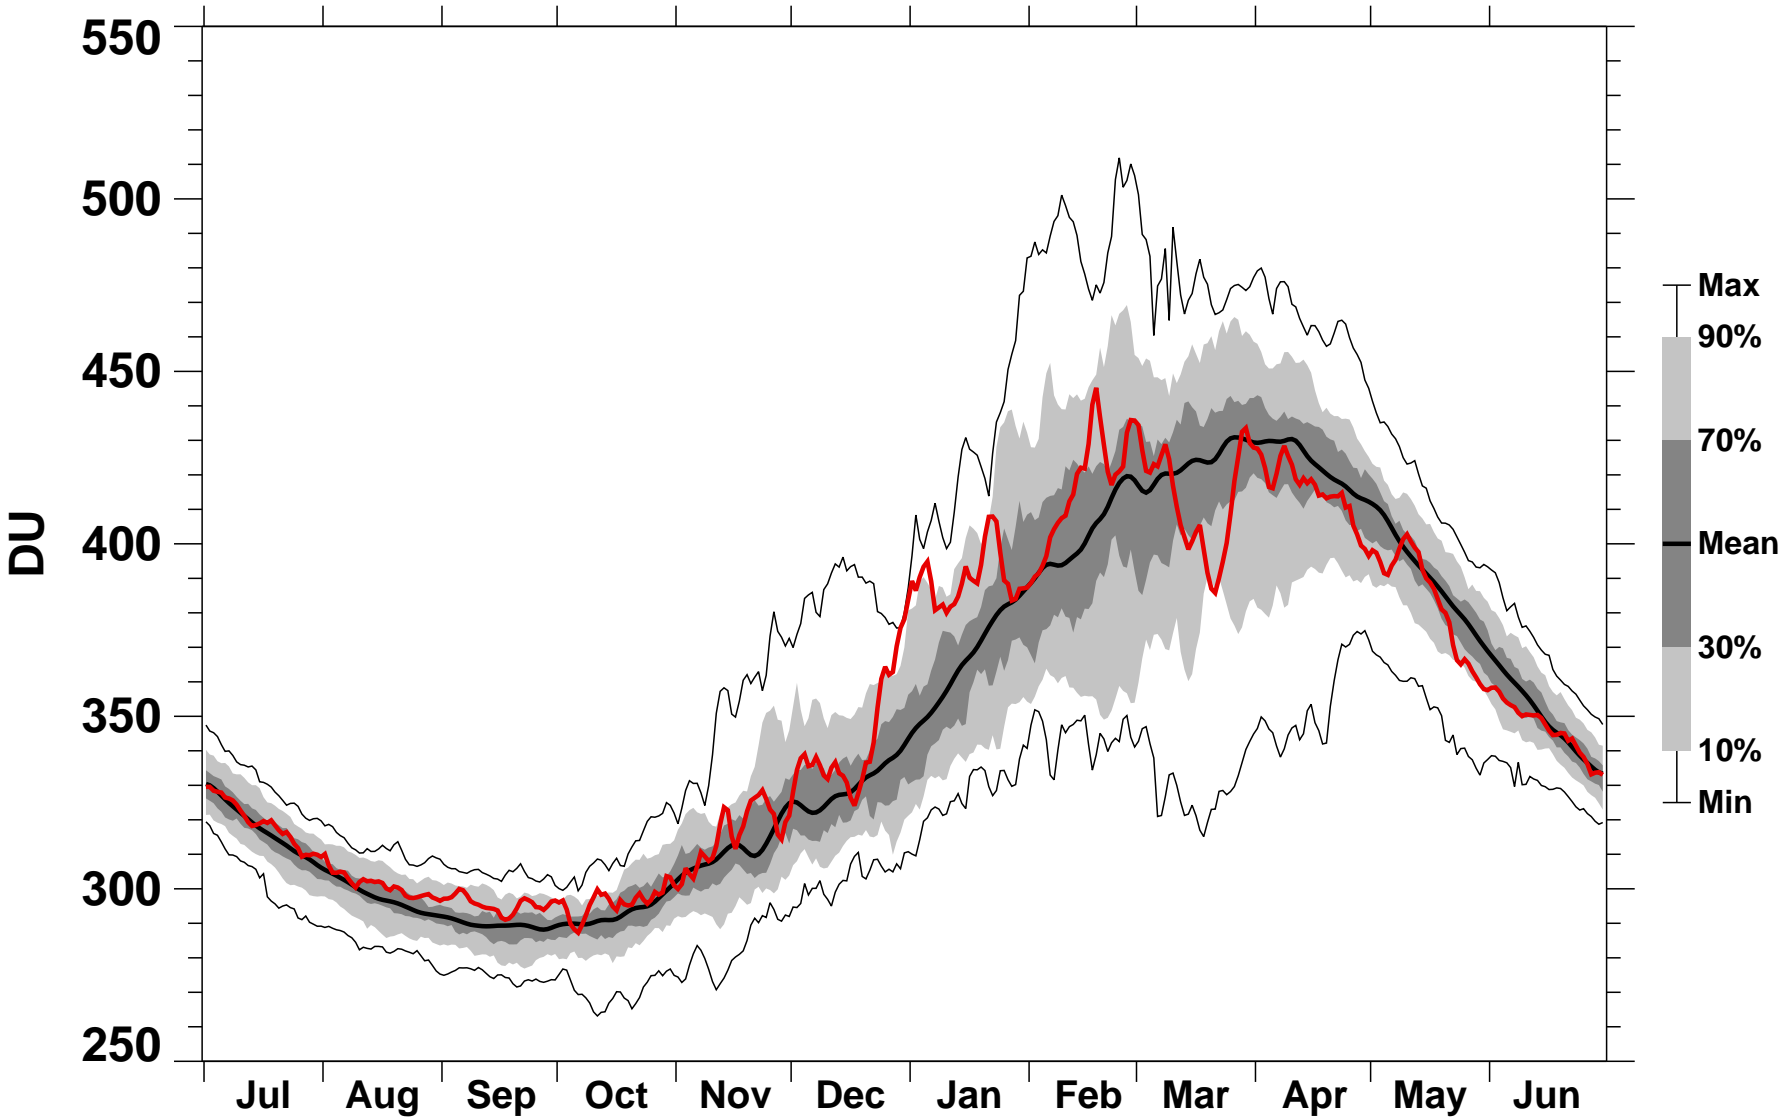

NH Polar Cap Ozone OMI+MERRA

1978/1979-2015/2016

2001/2002