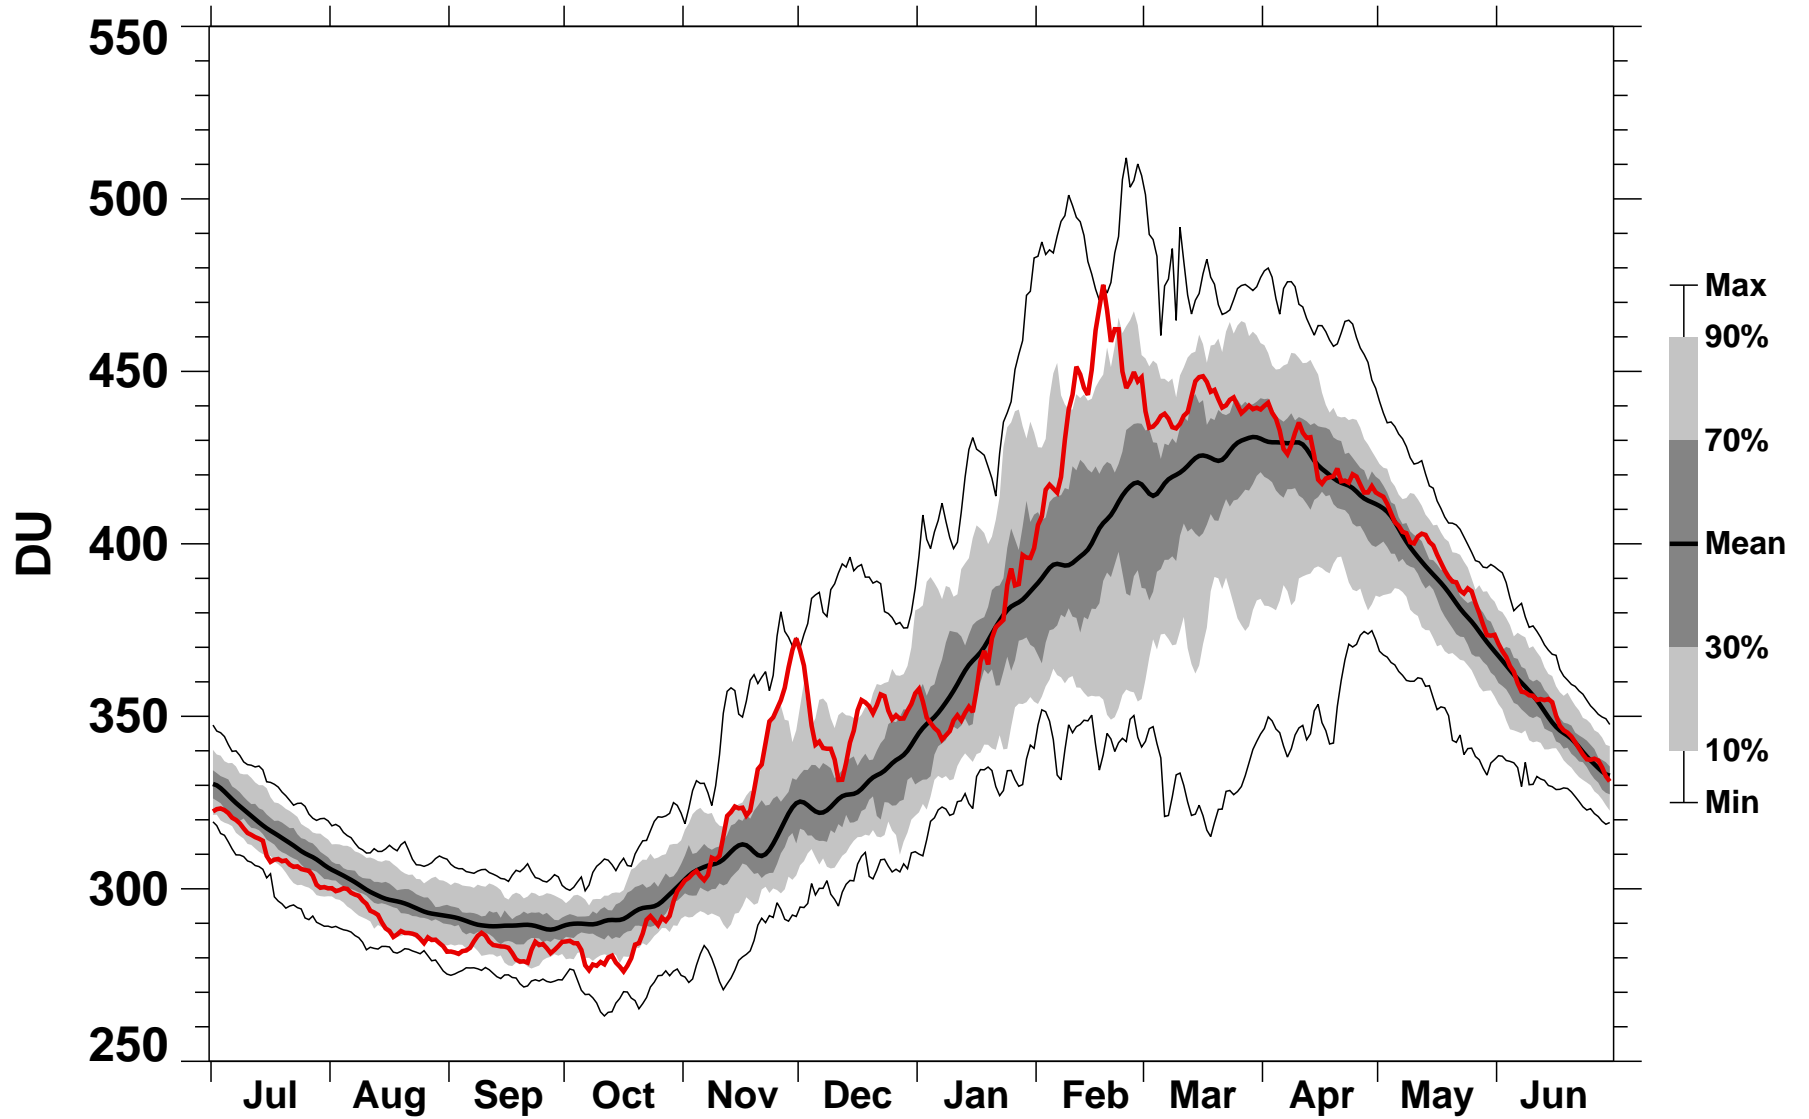

# NH Polar Cap Ozone TOMS+OMI

1978/1979-2015/2016

2000/2001