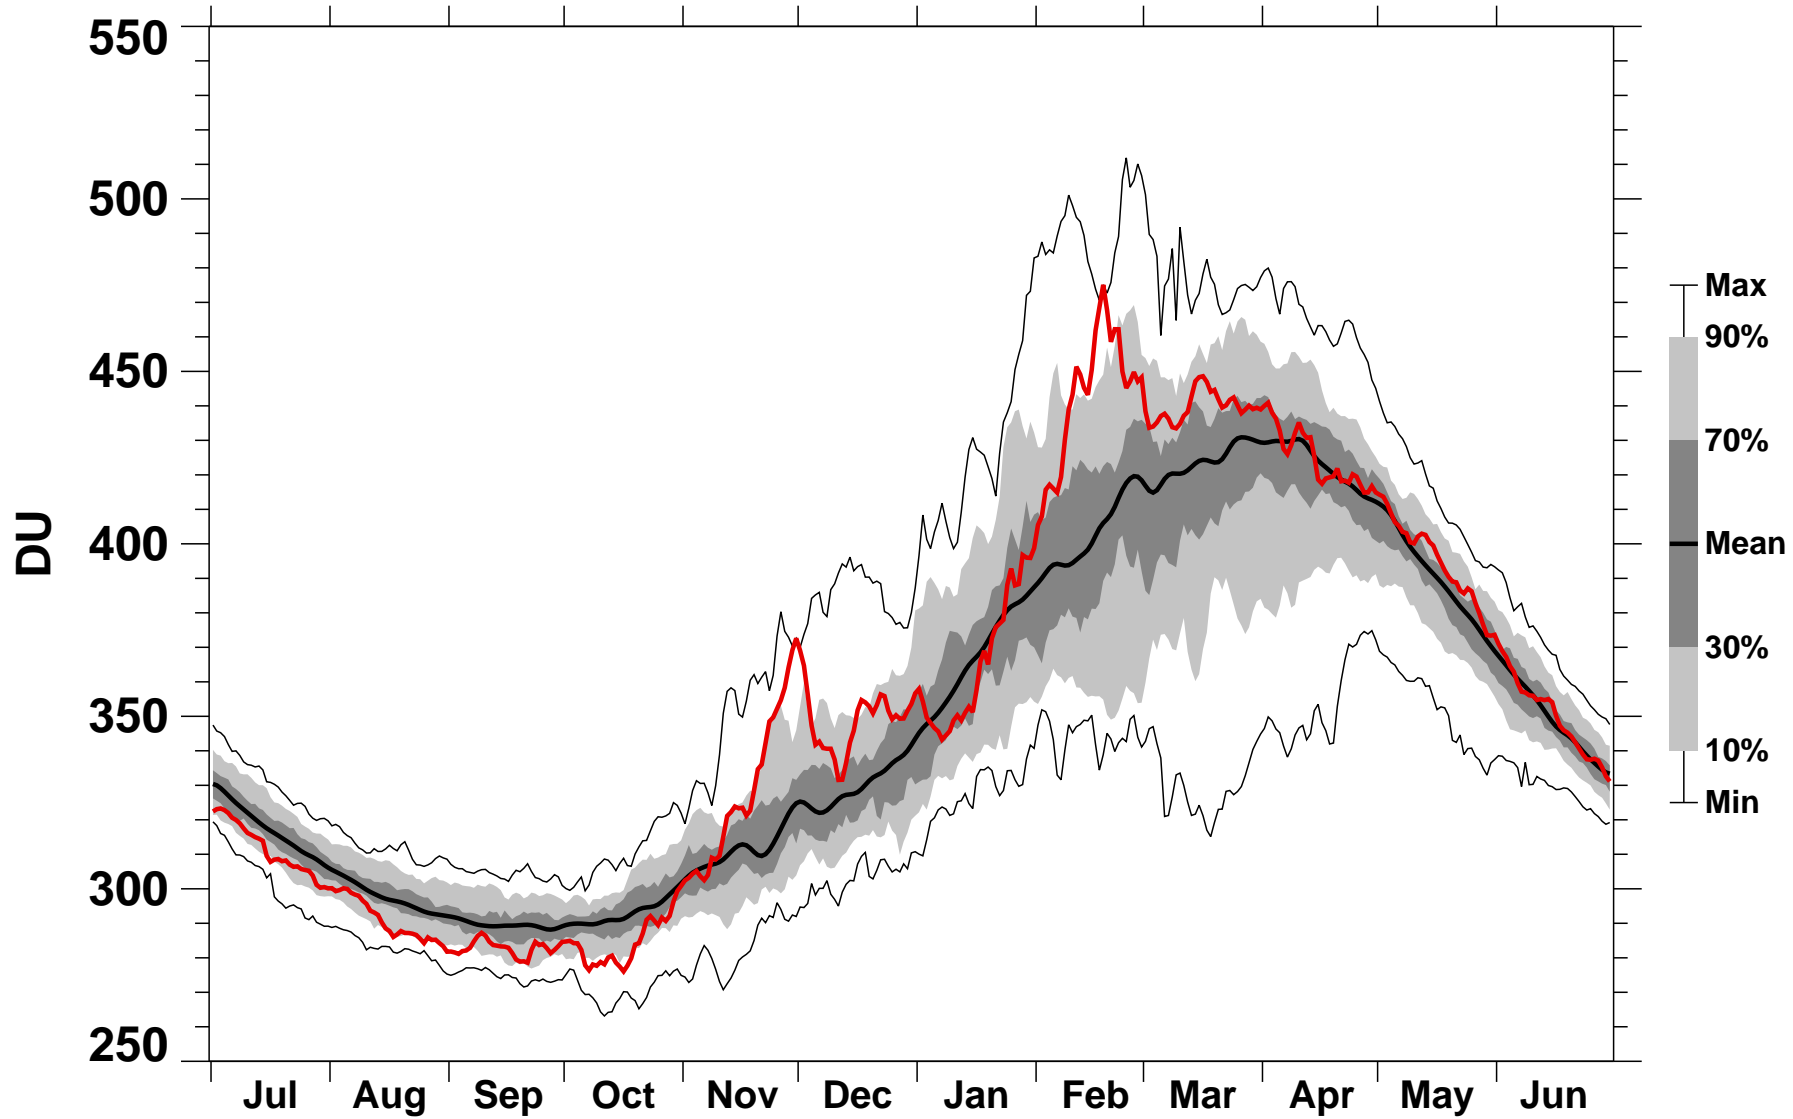

NH Polar Cap Ozone OMI+MERRA

1978/1979-2015/2016

2000/2001