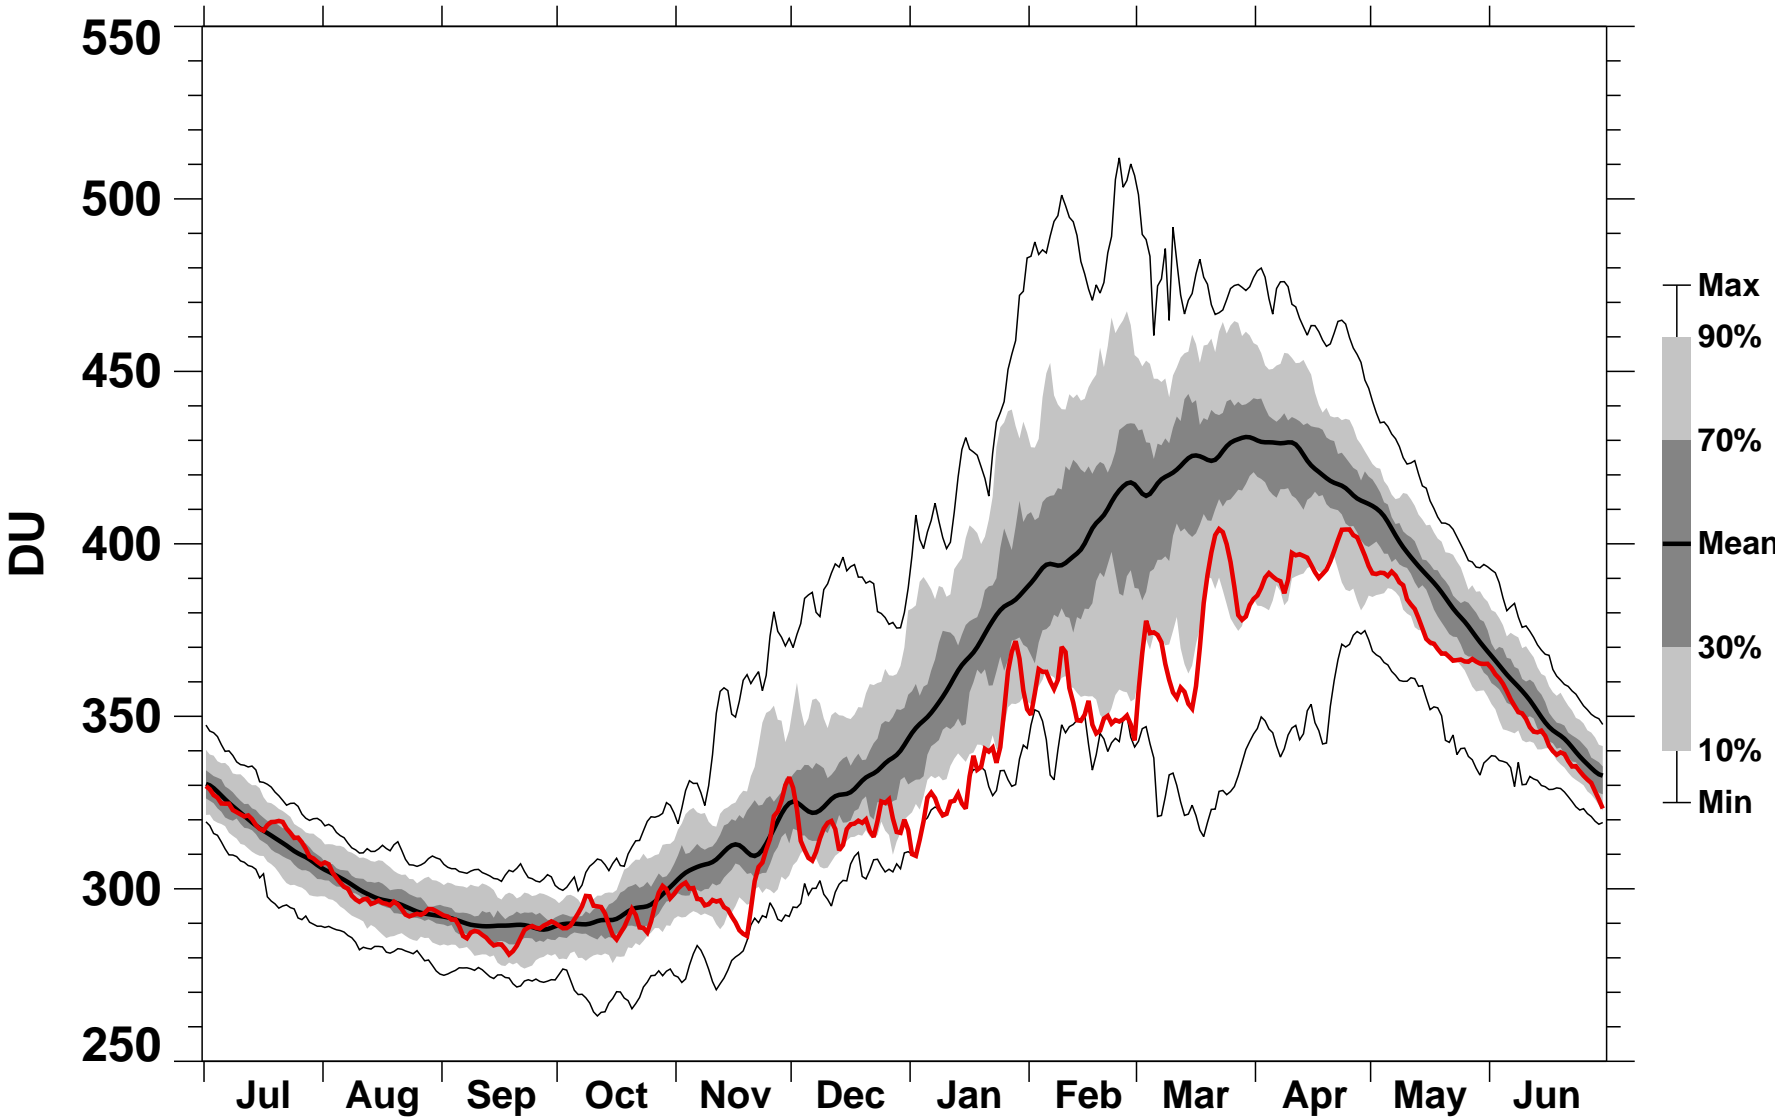

NH Polar Cap Ozone TOMS+OMI

1978/1979-2015/2016

1999/2000