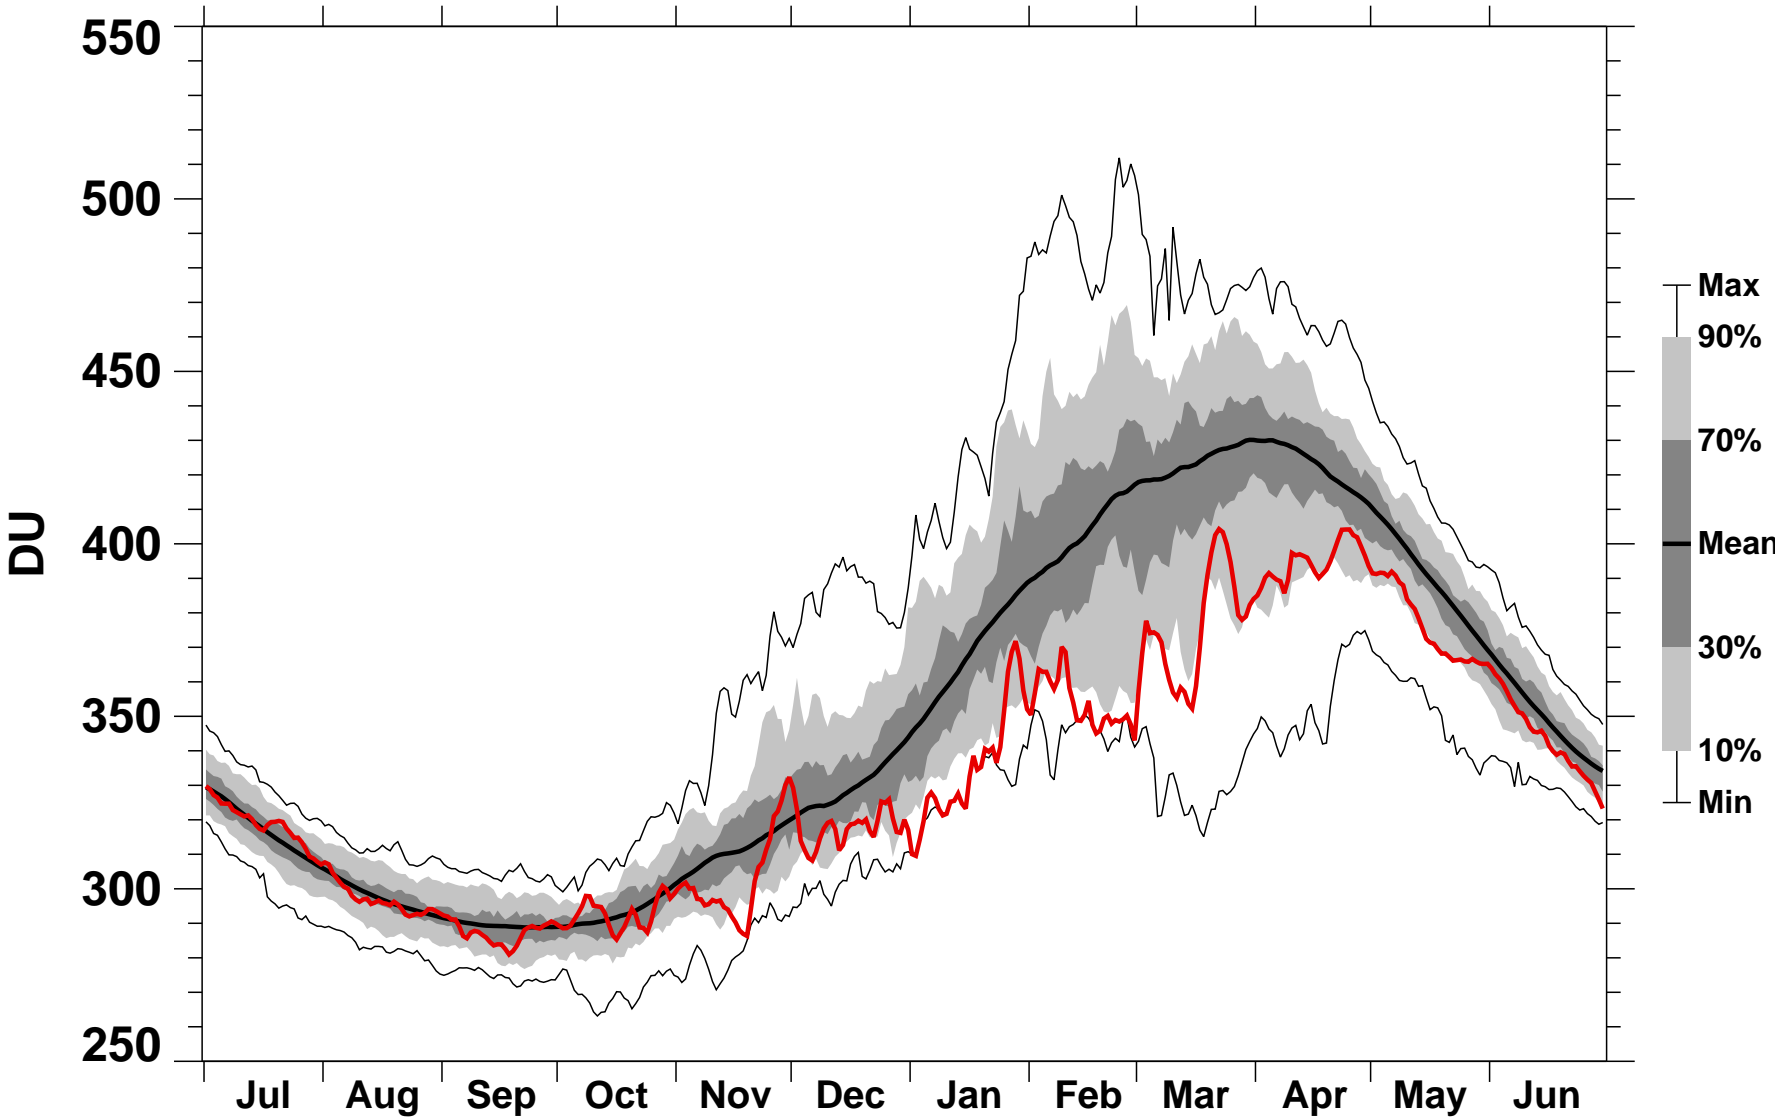

NH Polar Cap Ozone TOMS+MERRA

1978/1979-2014/2015

1999/2000

P. Newman (NASA), E. Nash (SSAI), R. McPeters (NASA), S. Pawson (NASA)