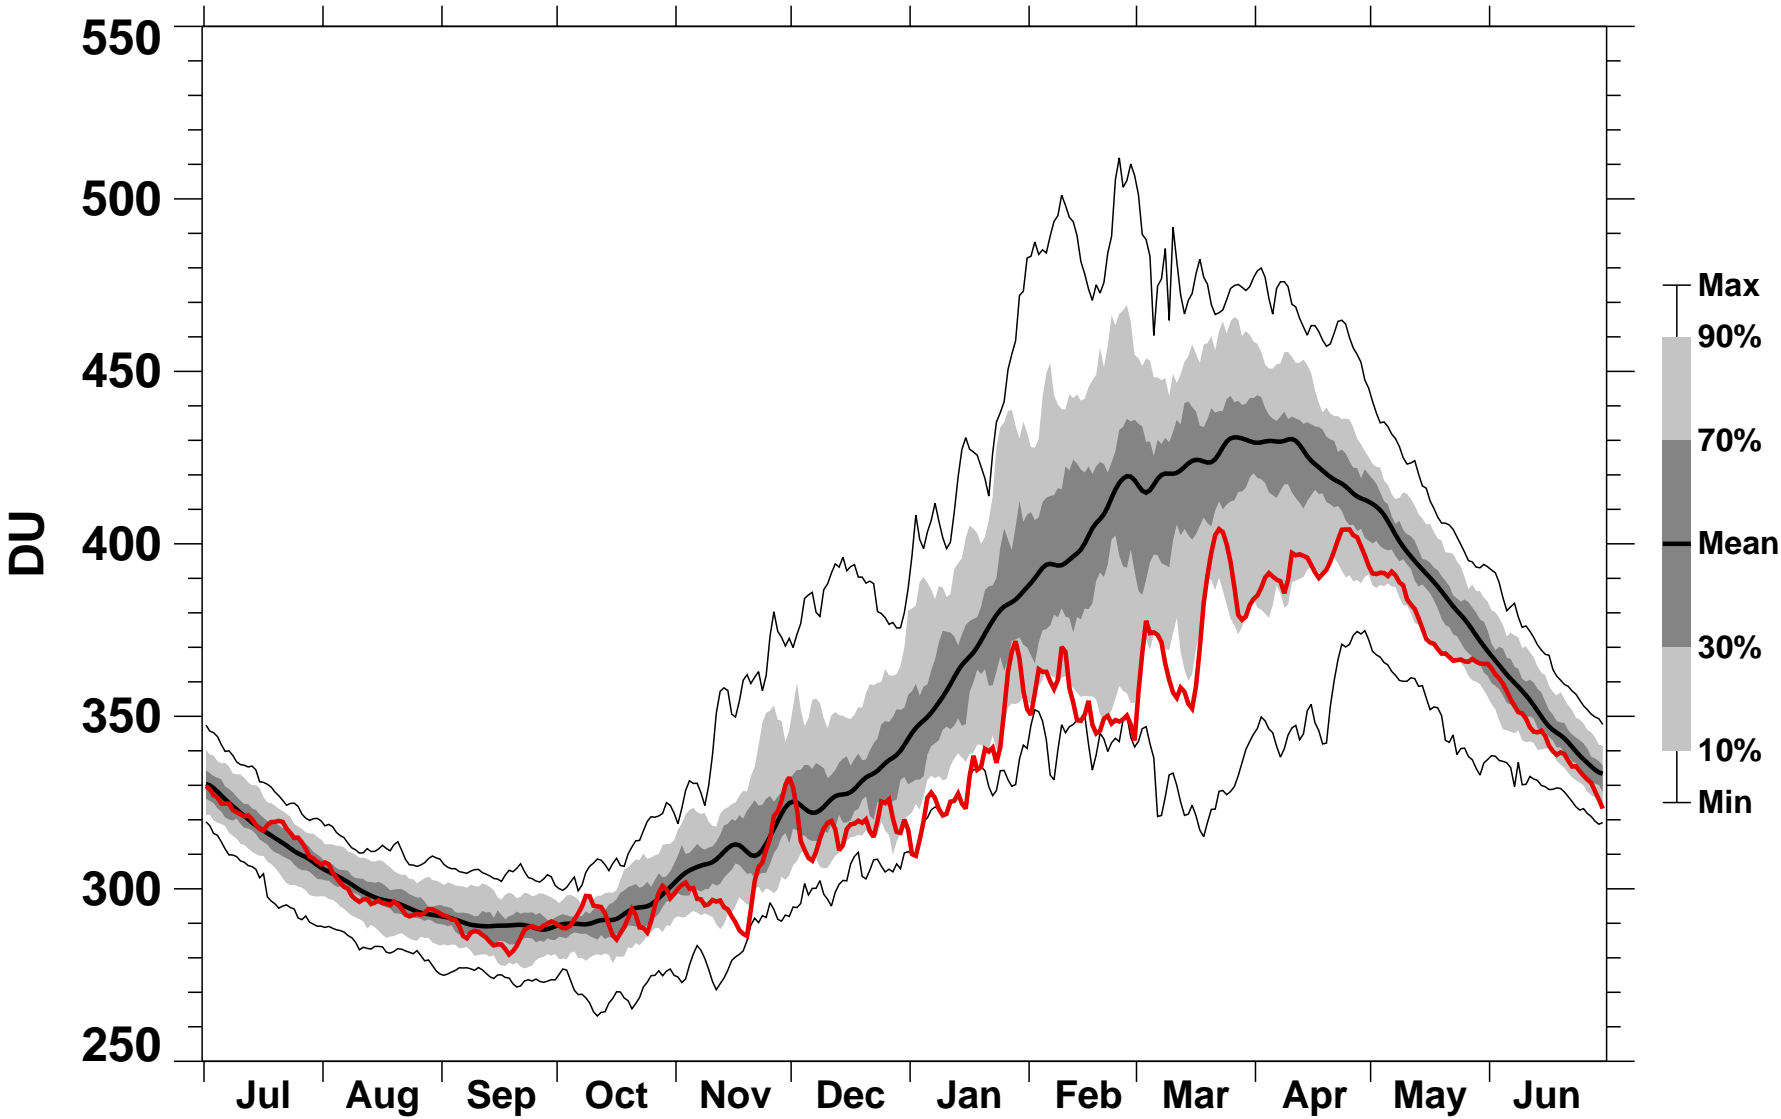

NH Polar Cap Ozone OMI+MERRA

1978/1979-2015/2016

1999/2000