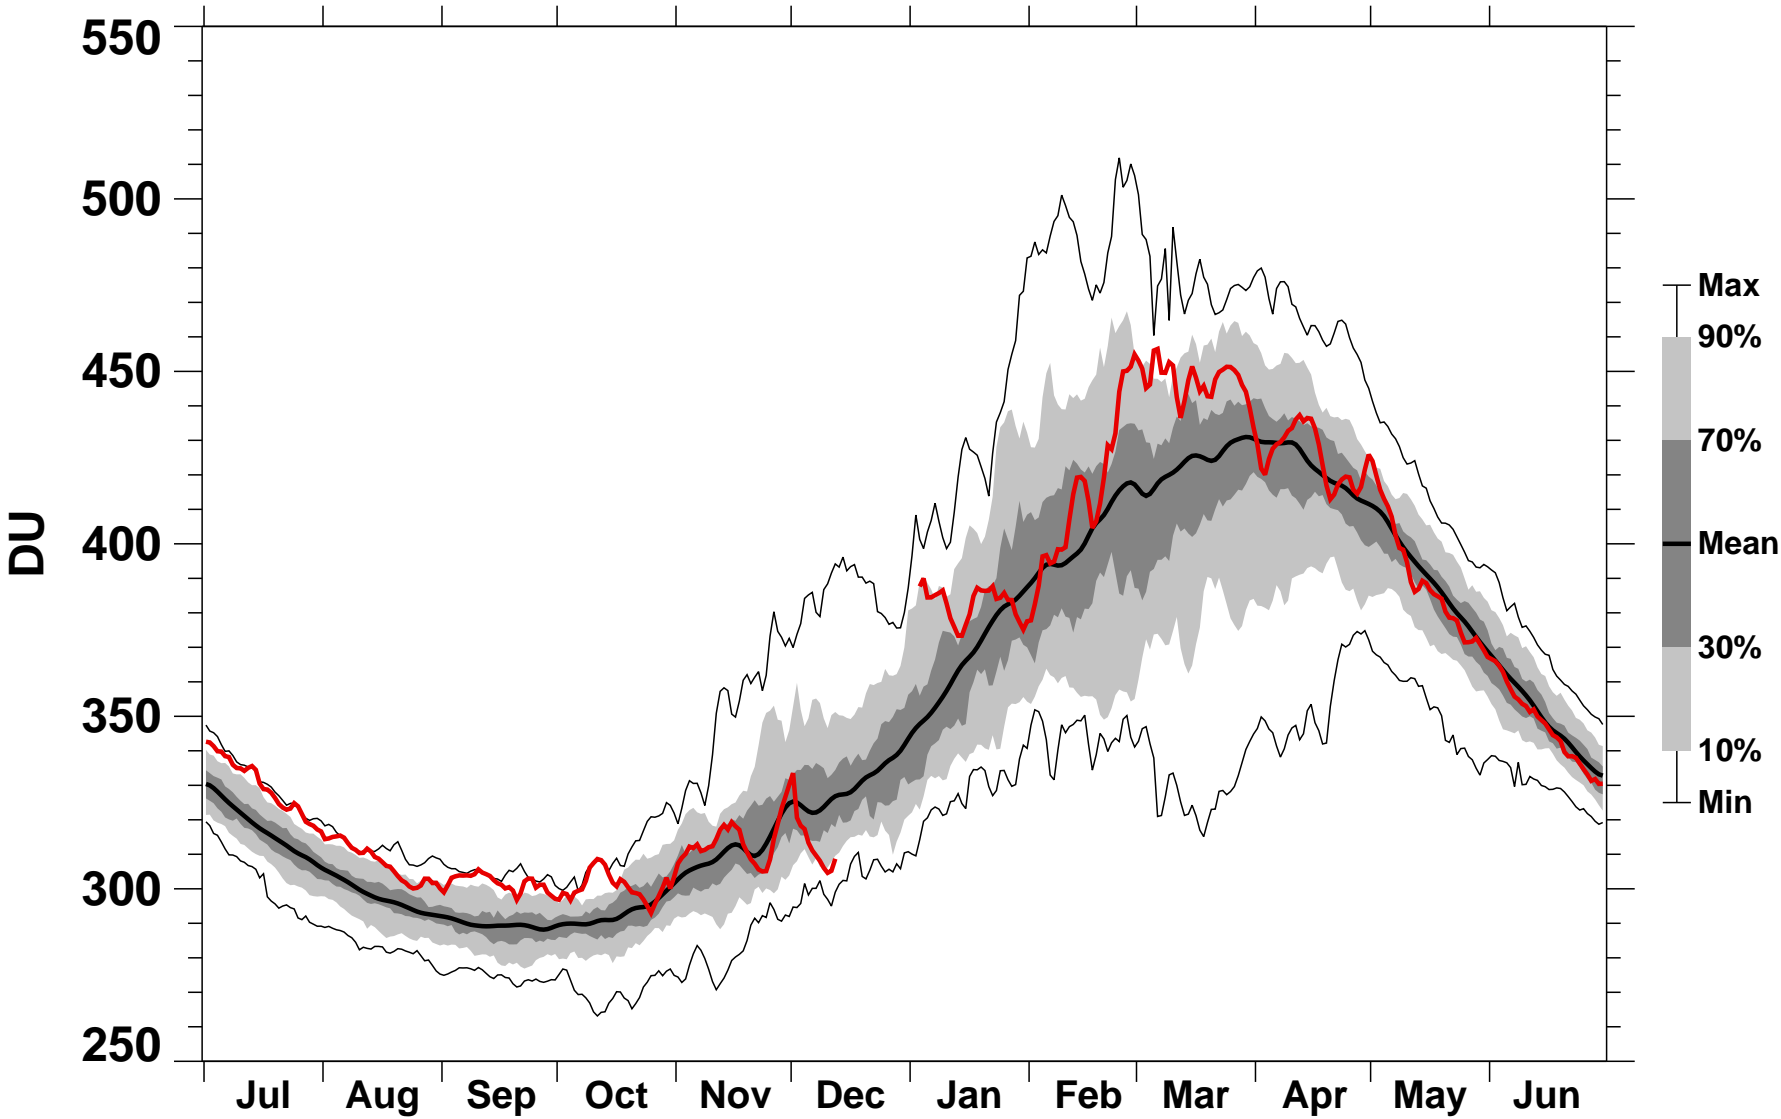

NH Polar Cap Ozone TOMS+OMI

1978/1979-2015/2016

1998/1999