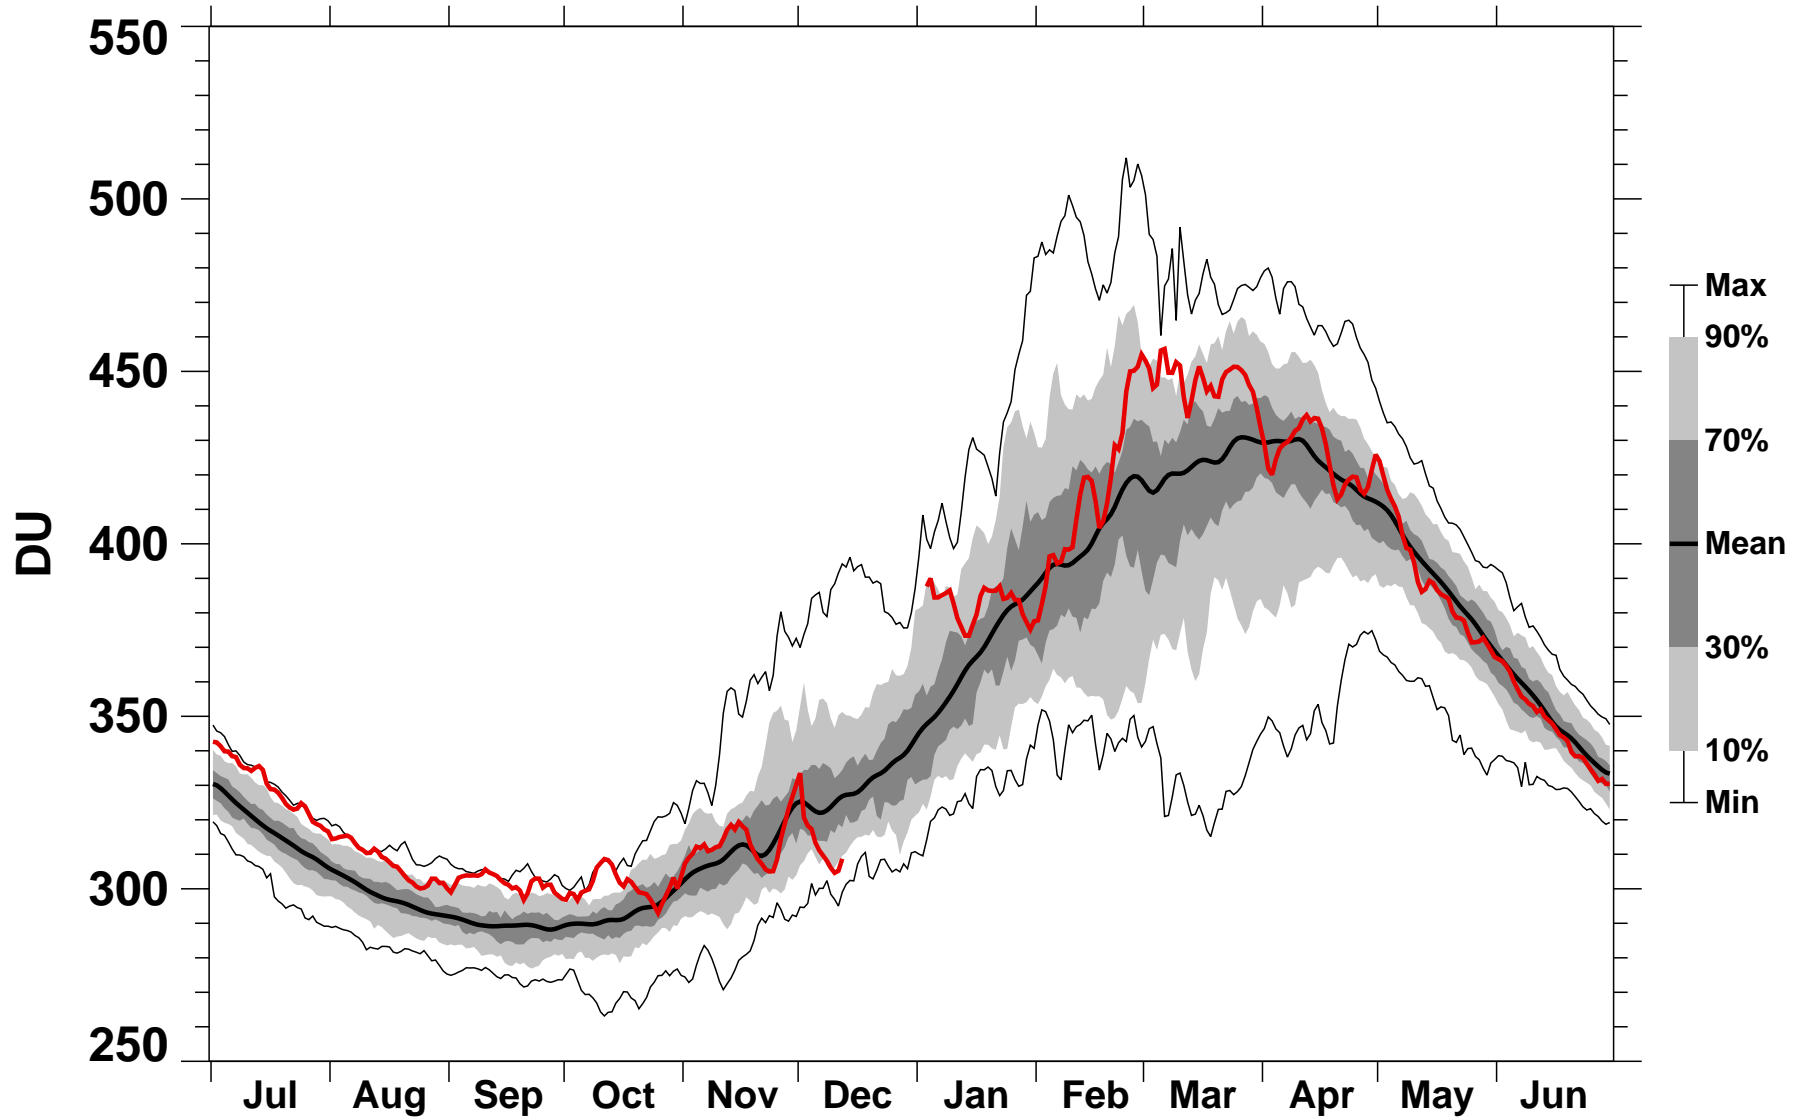

NH Polar Cap Ozone OMI+MERRA

1978/1979-2015/2016

1998/1999