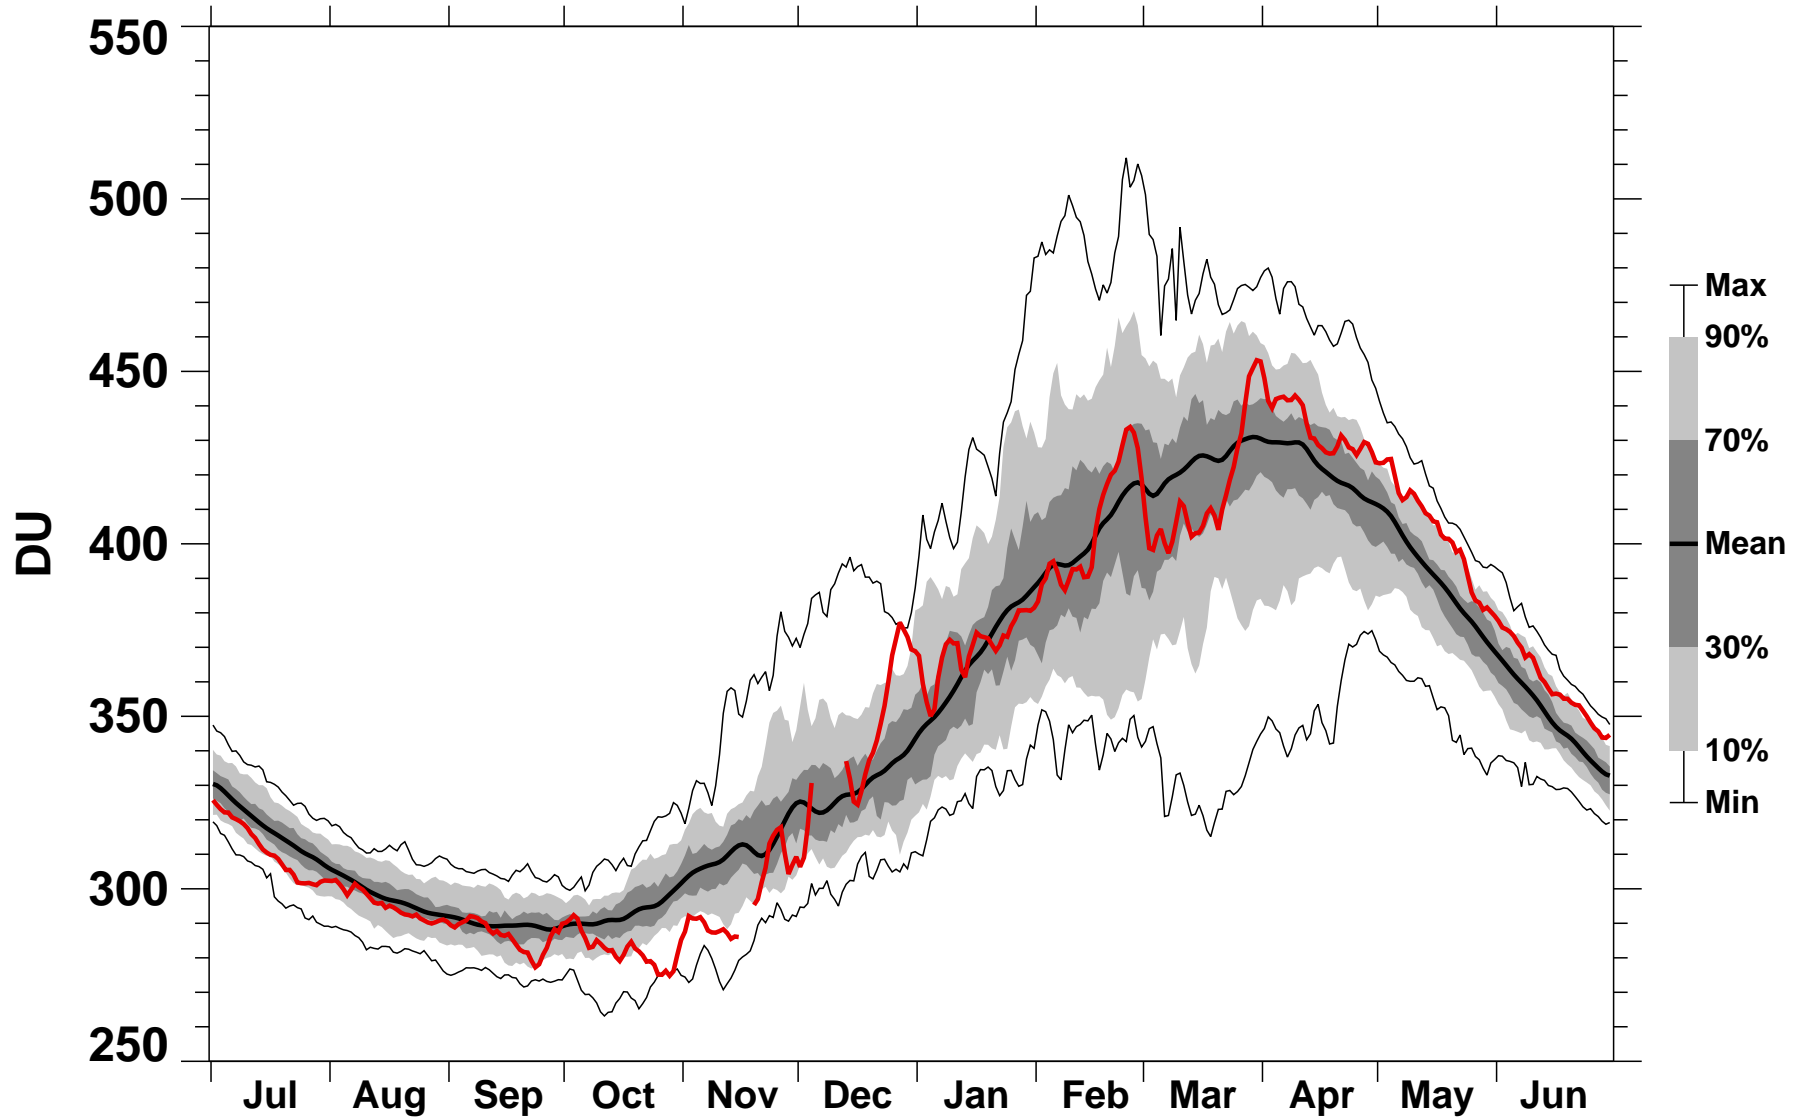

NH Polar Cap Ozone TOMS+OMI

1978/1979-2015/2016

1997/1998