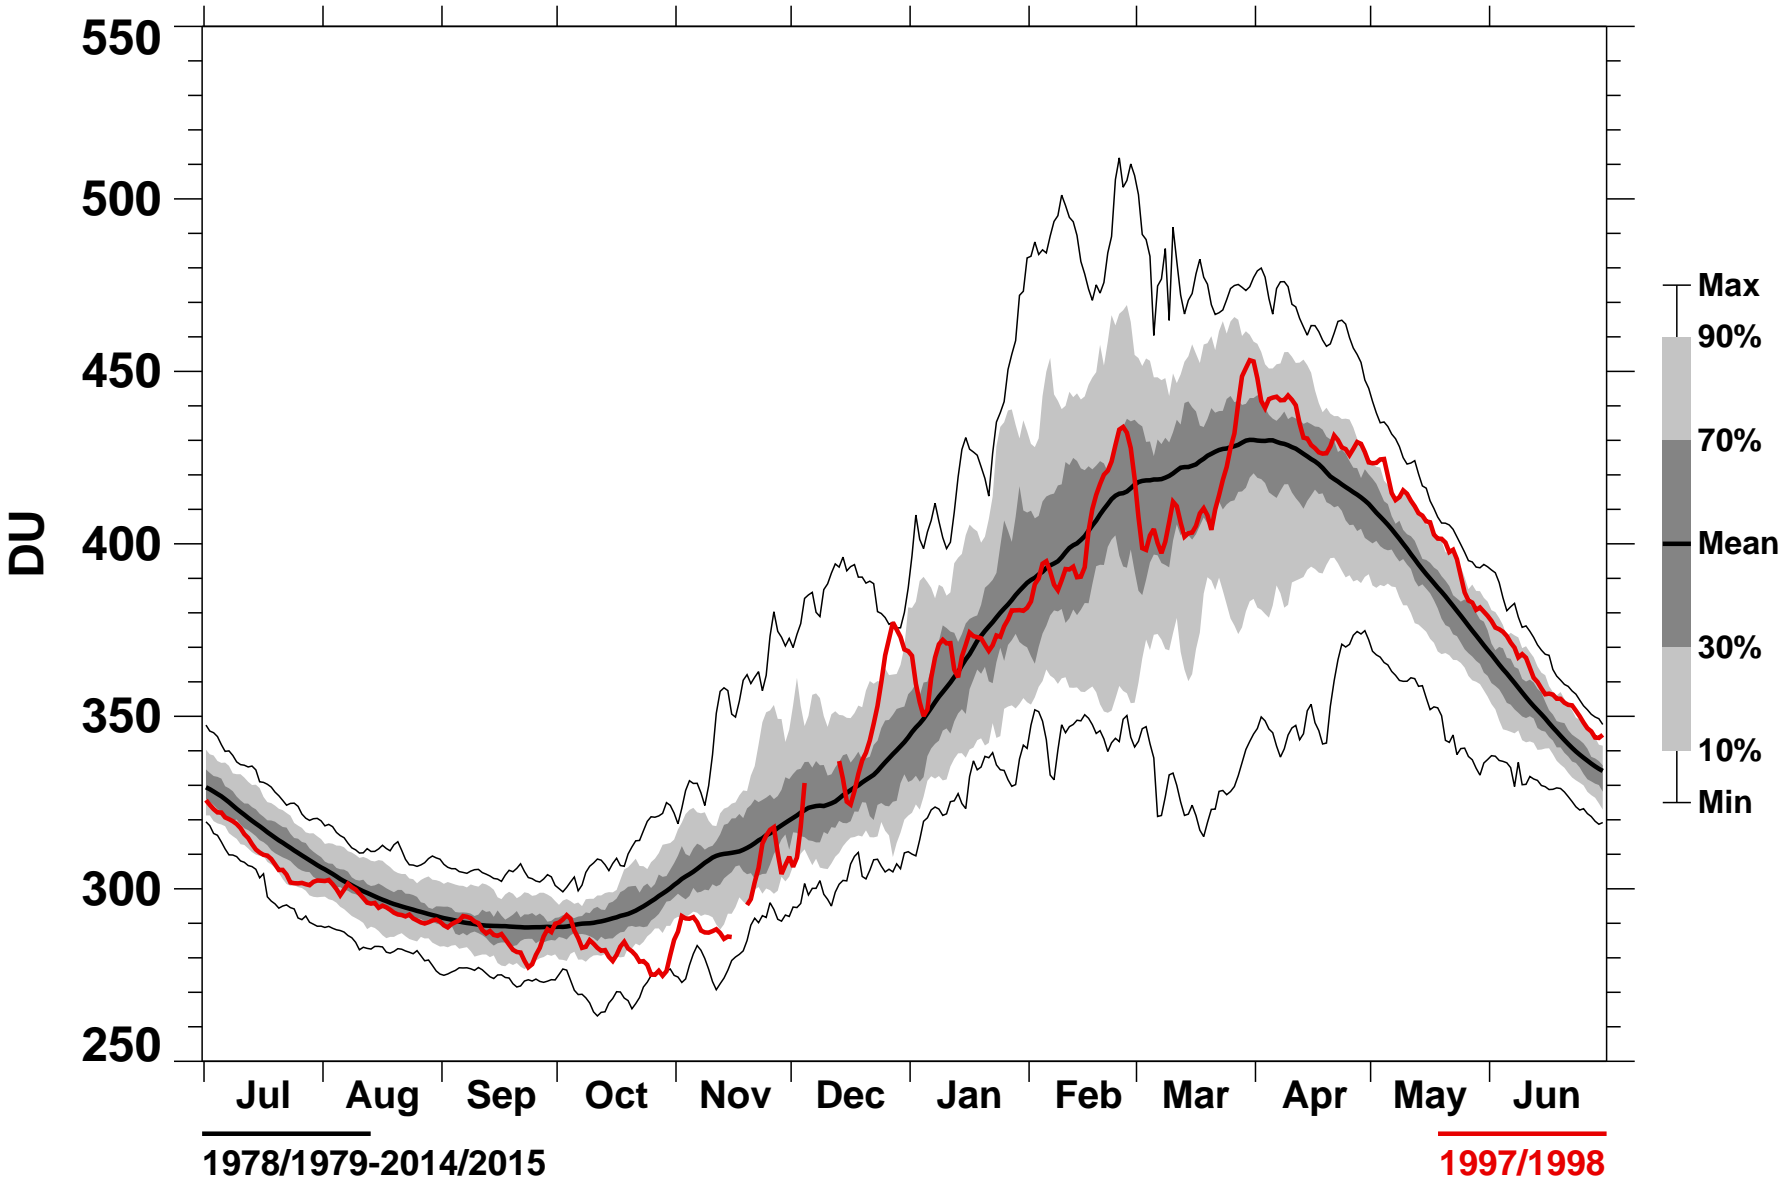

NH Polar Cap Ozone TOMS+MERRA

1978/1979-2014/2015

1997/1998

P. Newman (NASA), E. Nash (SSAI), R. McPeters (NASA), S. Pawson (NASA)