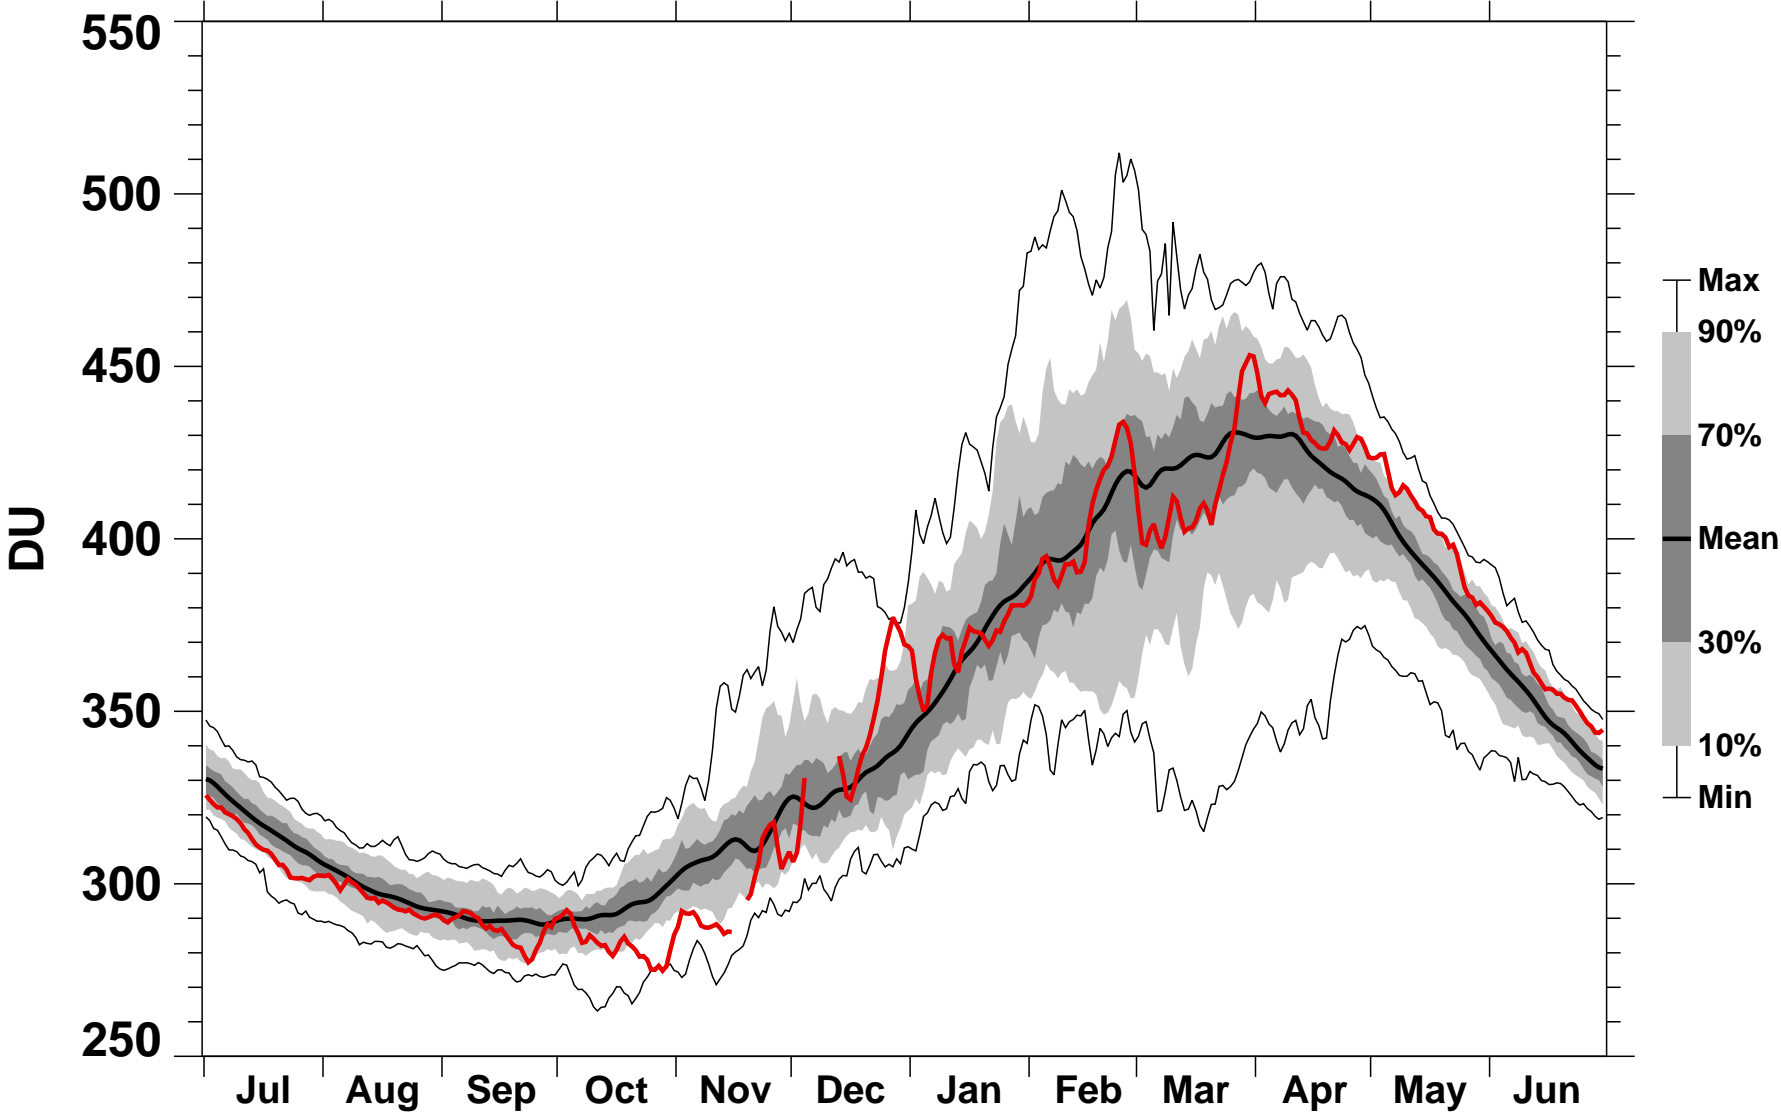

NH Polar Cap Ozone OMI+MERRA

1978/1979-2015/2016

1997/1998