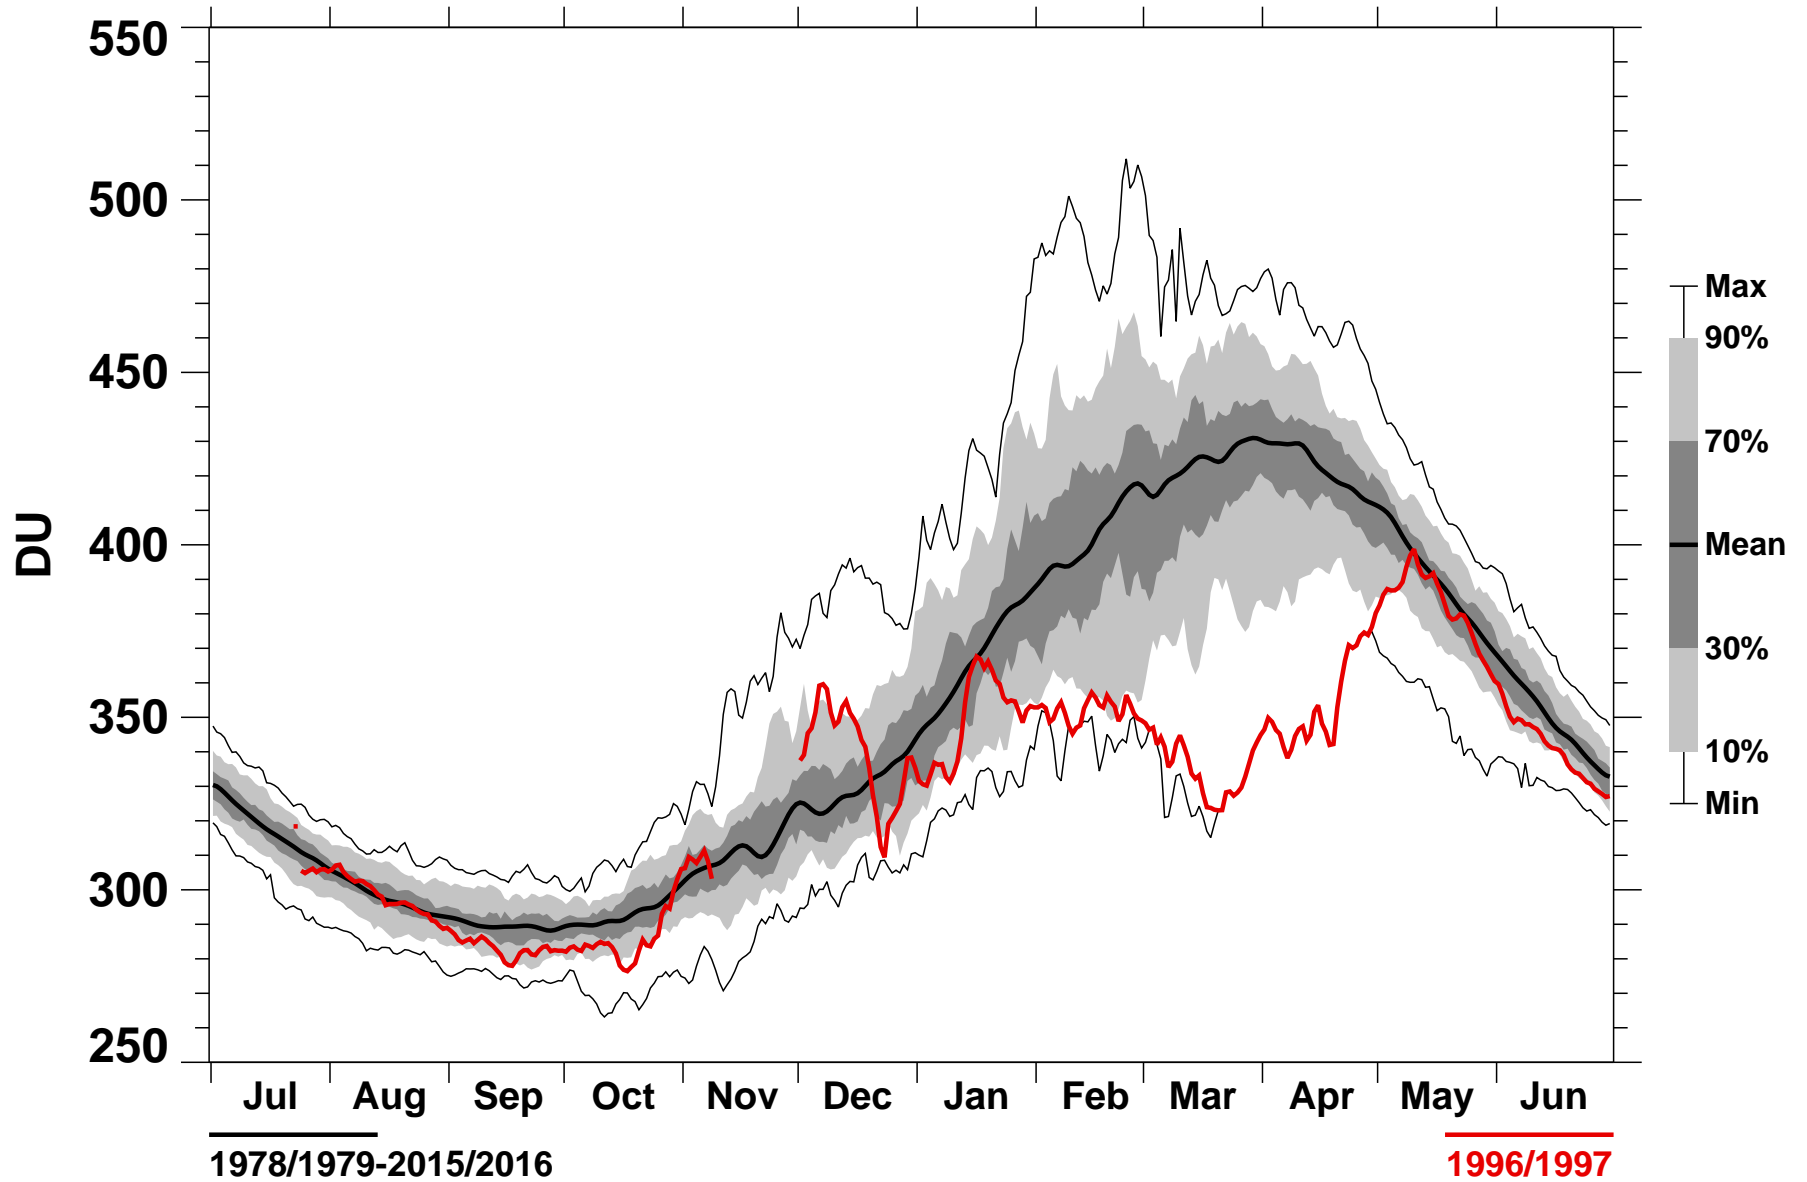

NH Polar Cap Ozone TOMS+OMI

1978/1979-2015/2016

1996/1997