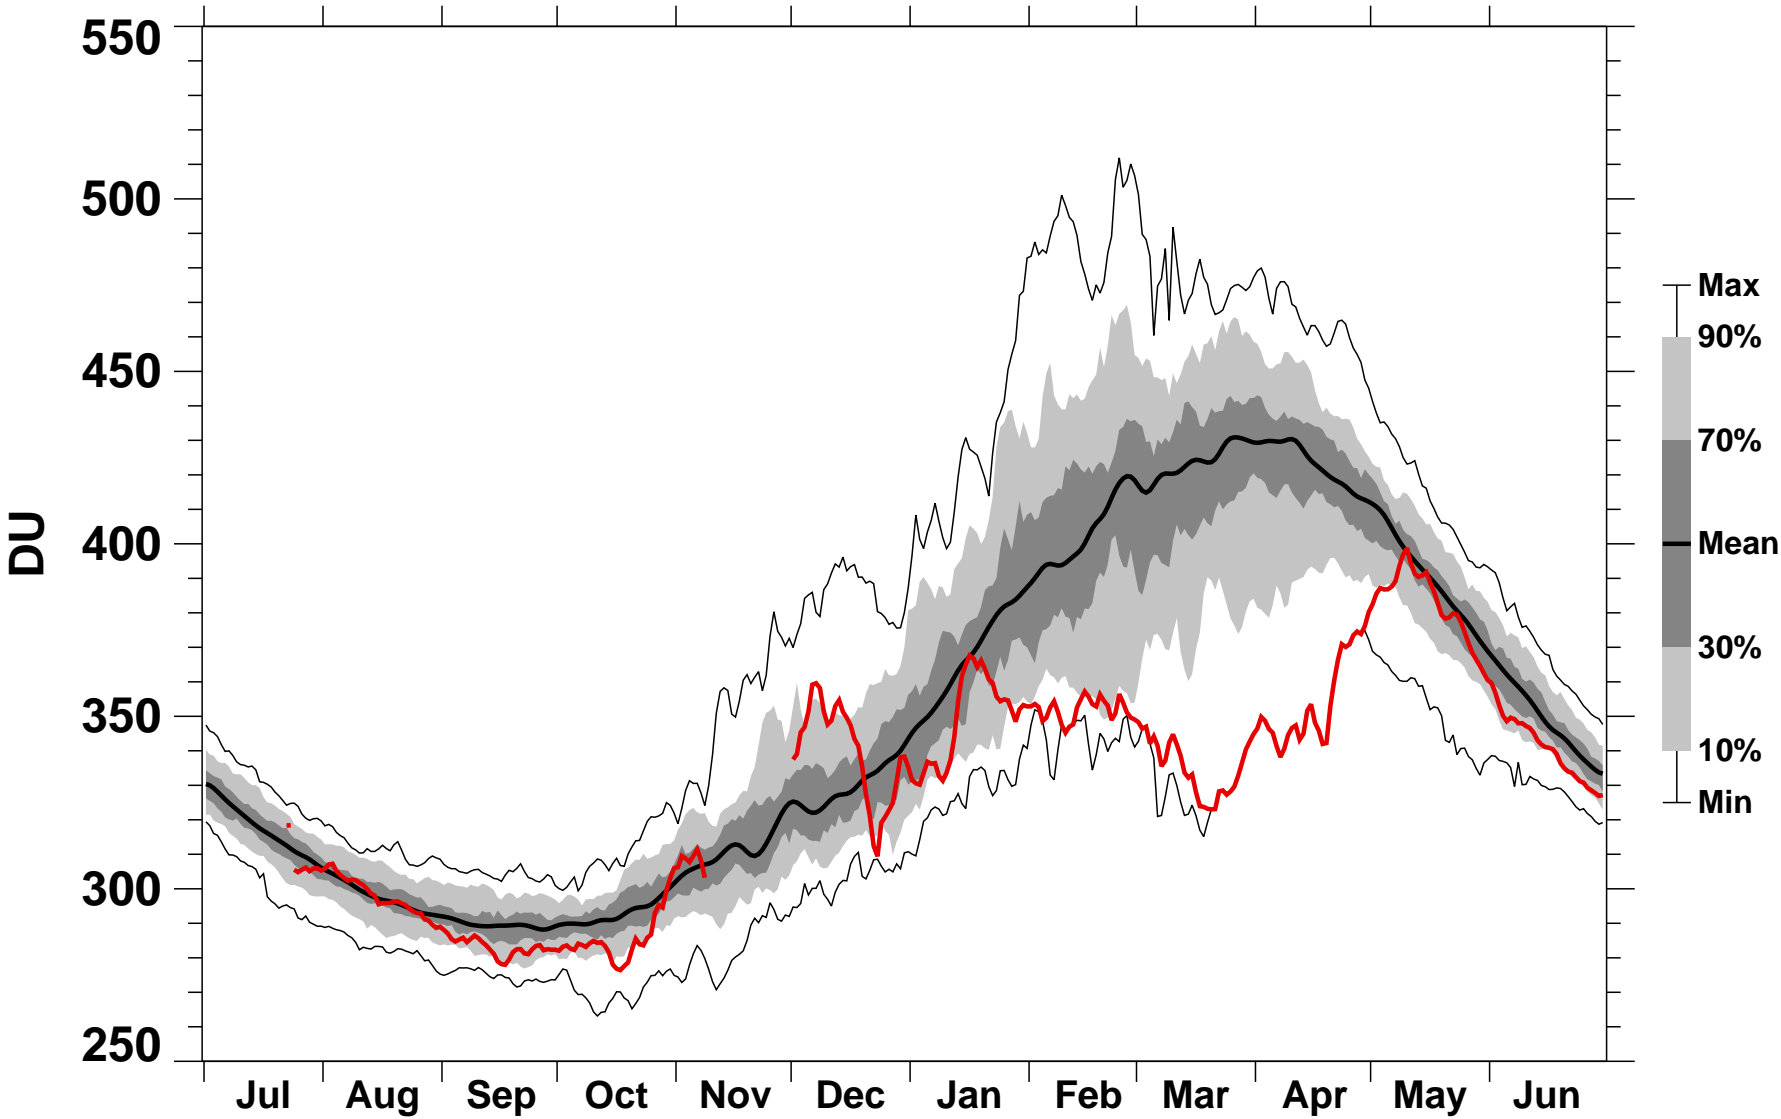

NH Polar Cap Ozone OMI+MERRA

1978/1979-2015/2016

1996/1997