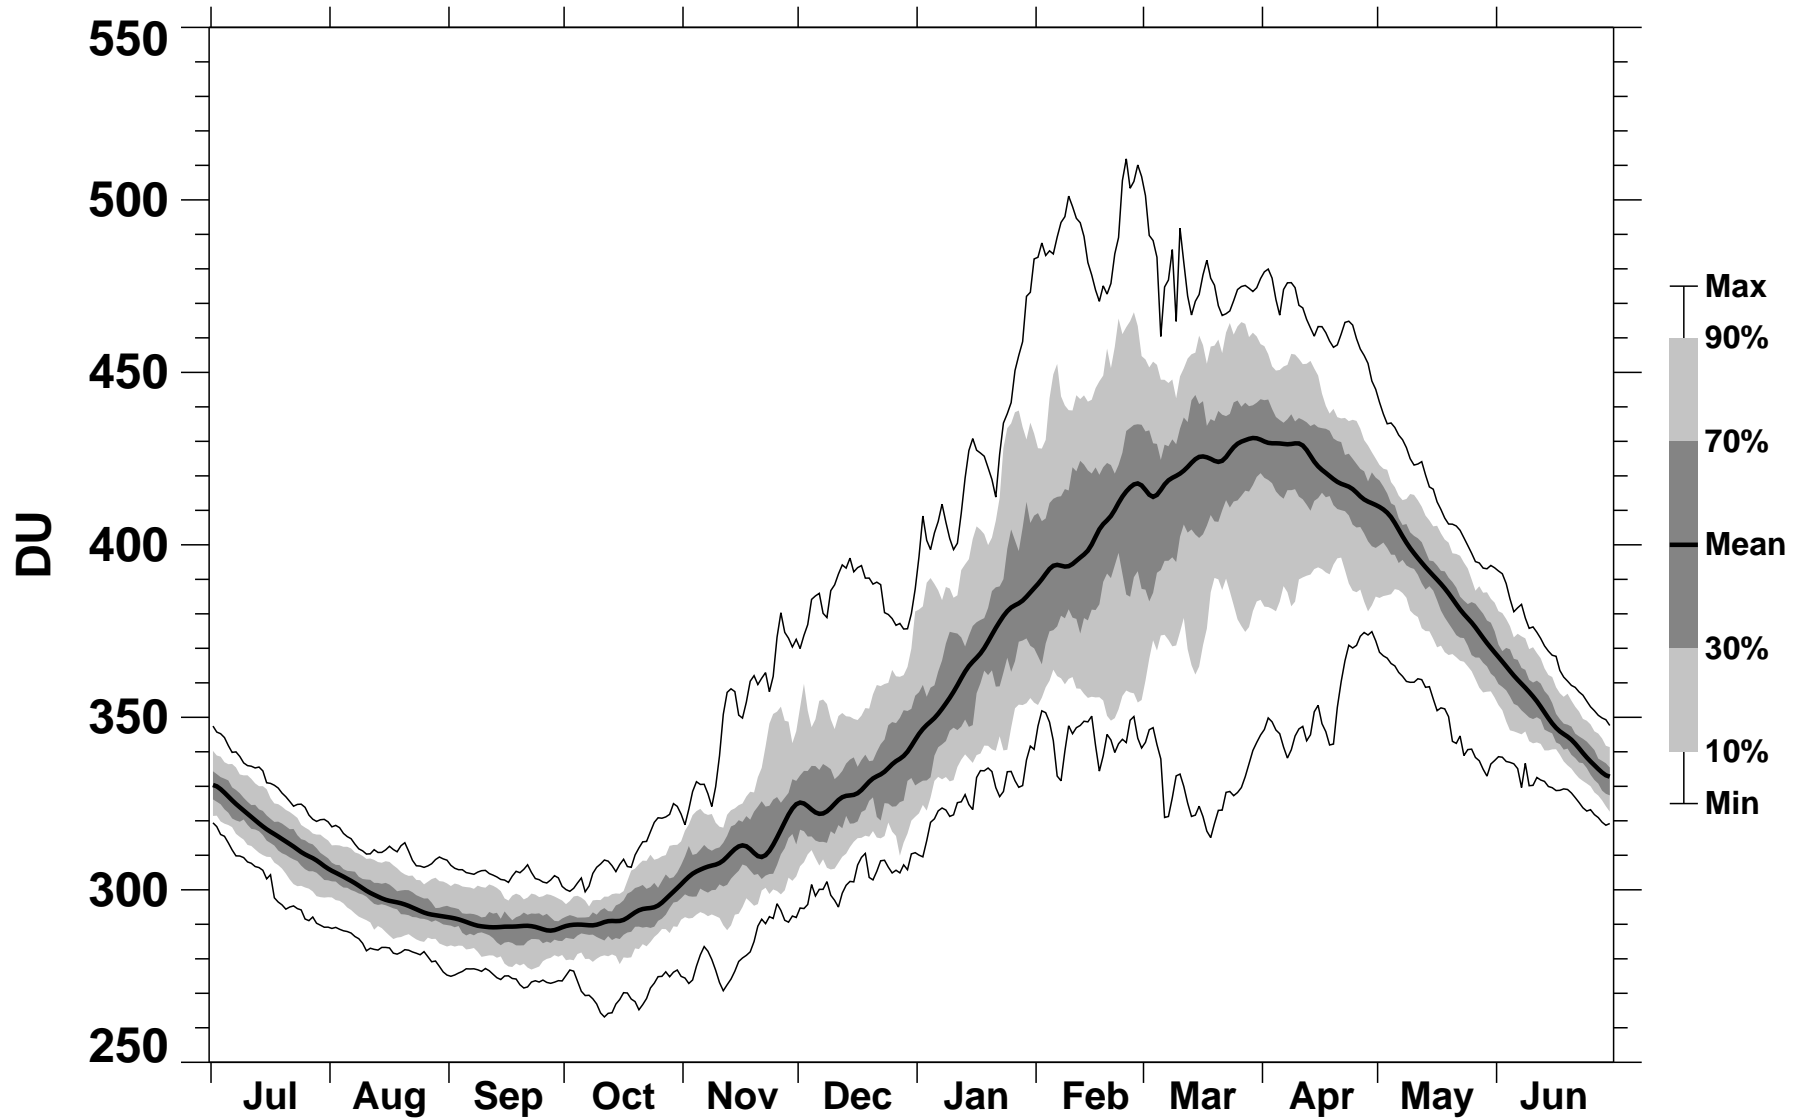

# NH Polar Cap Ozone TOMS+OMI

1978/1979-2015/2016

1995/1996