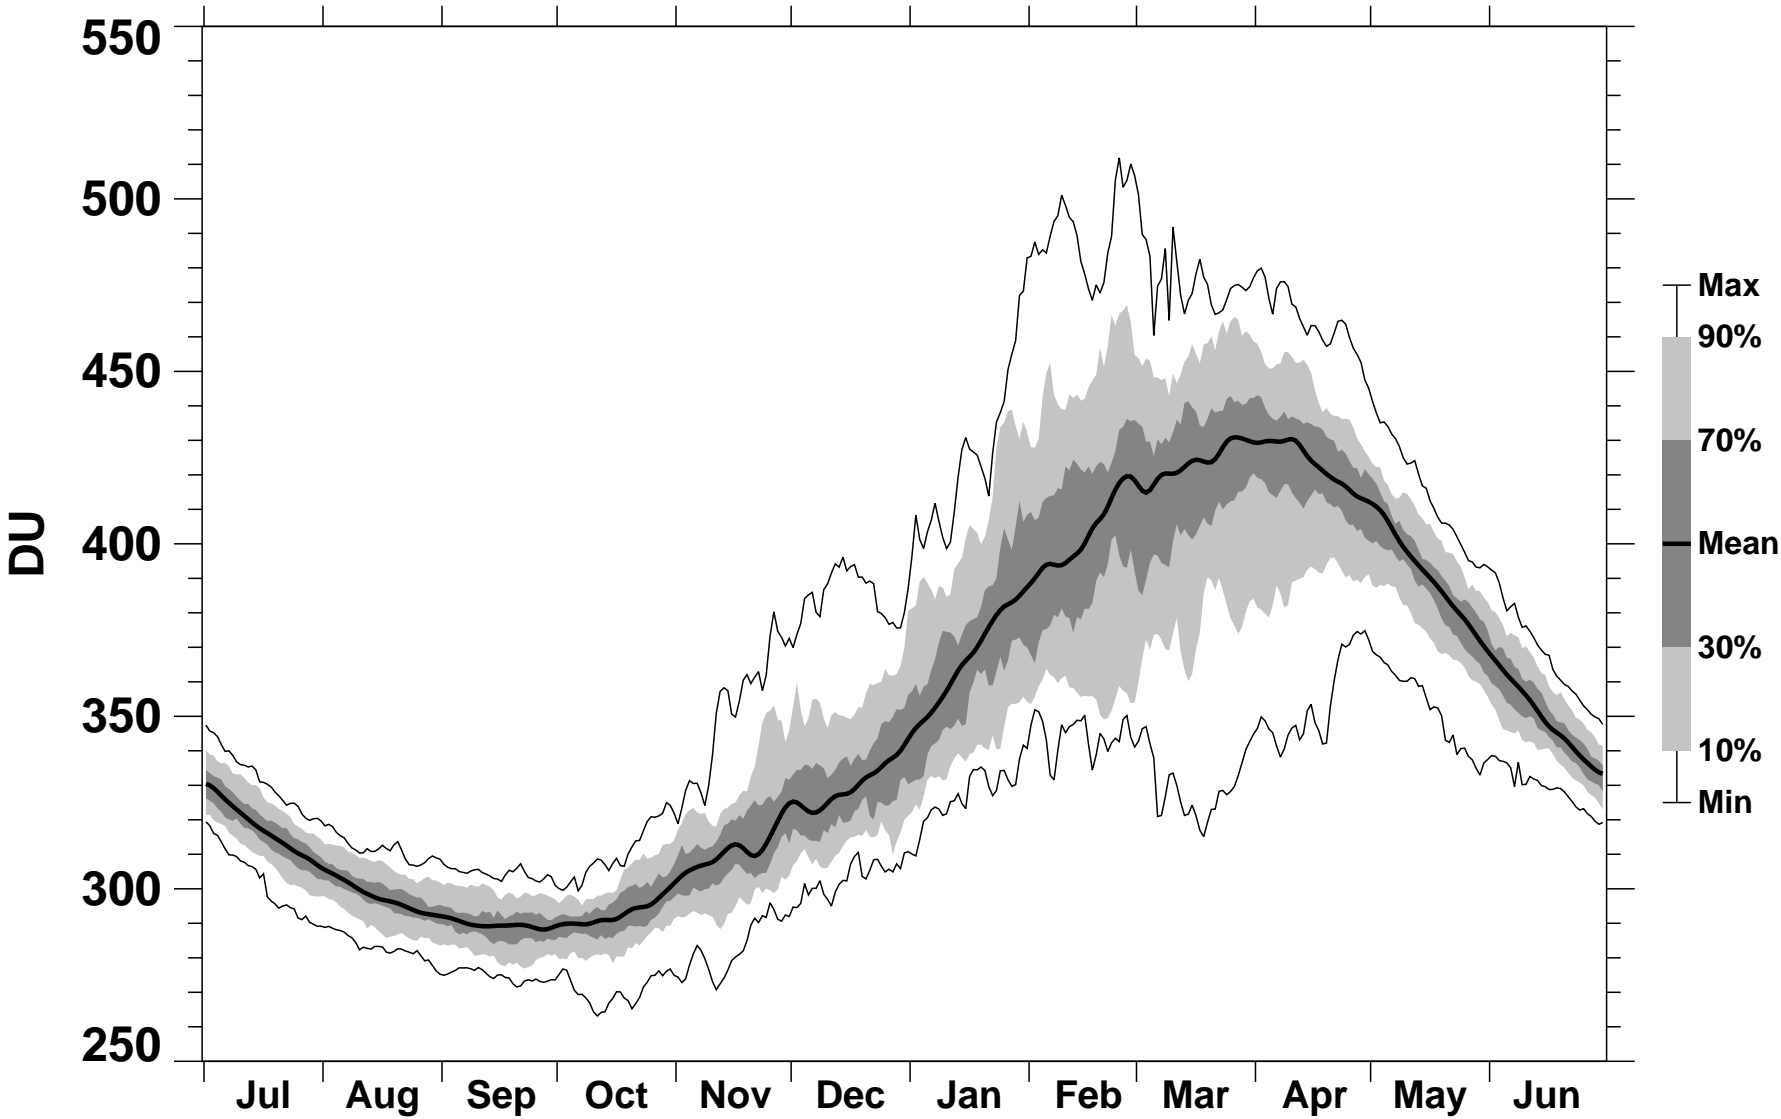

NH Polar Cap Ozone OMI+MERRA

1978/1979-2015/2016

1995/1996