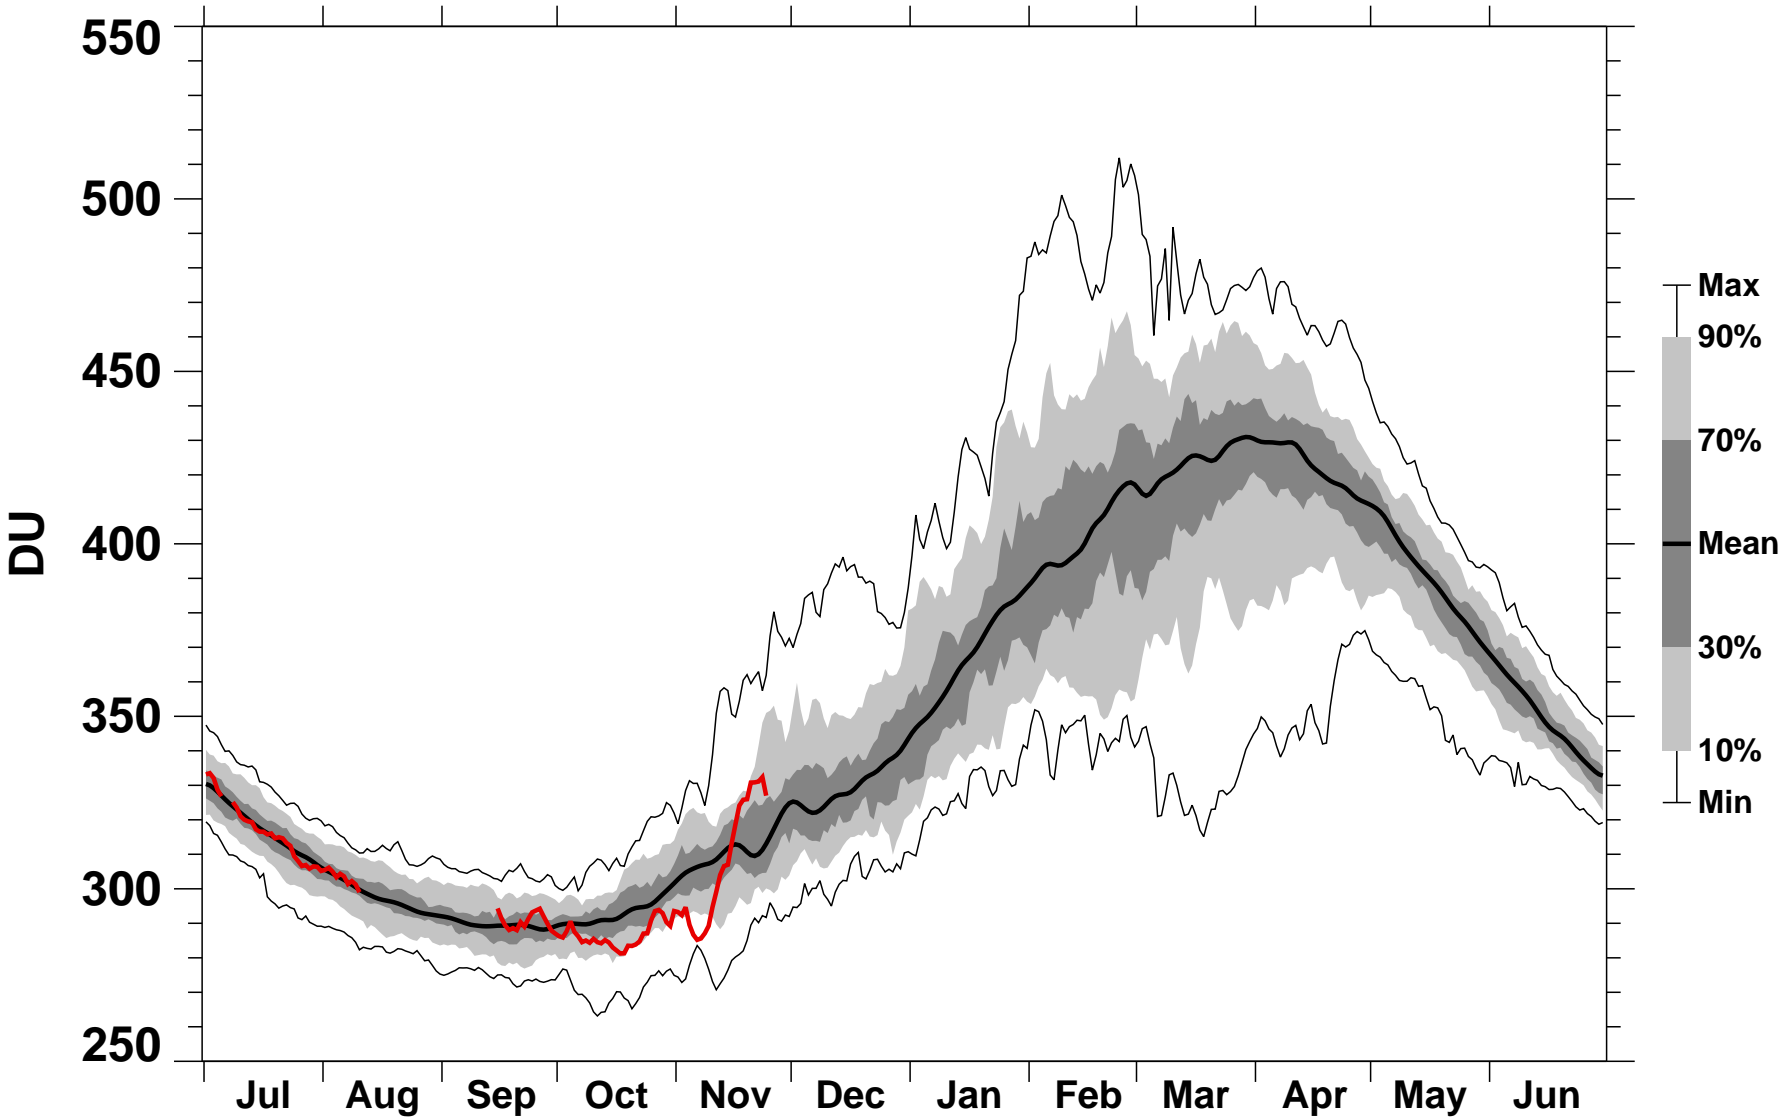

# NH Polar Cap Ozone TOMS+OMI

1978/1979-2015/2016

1994/1995