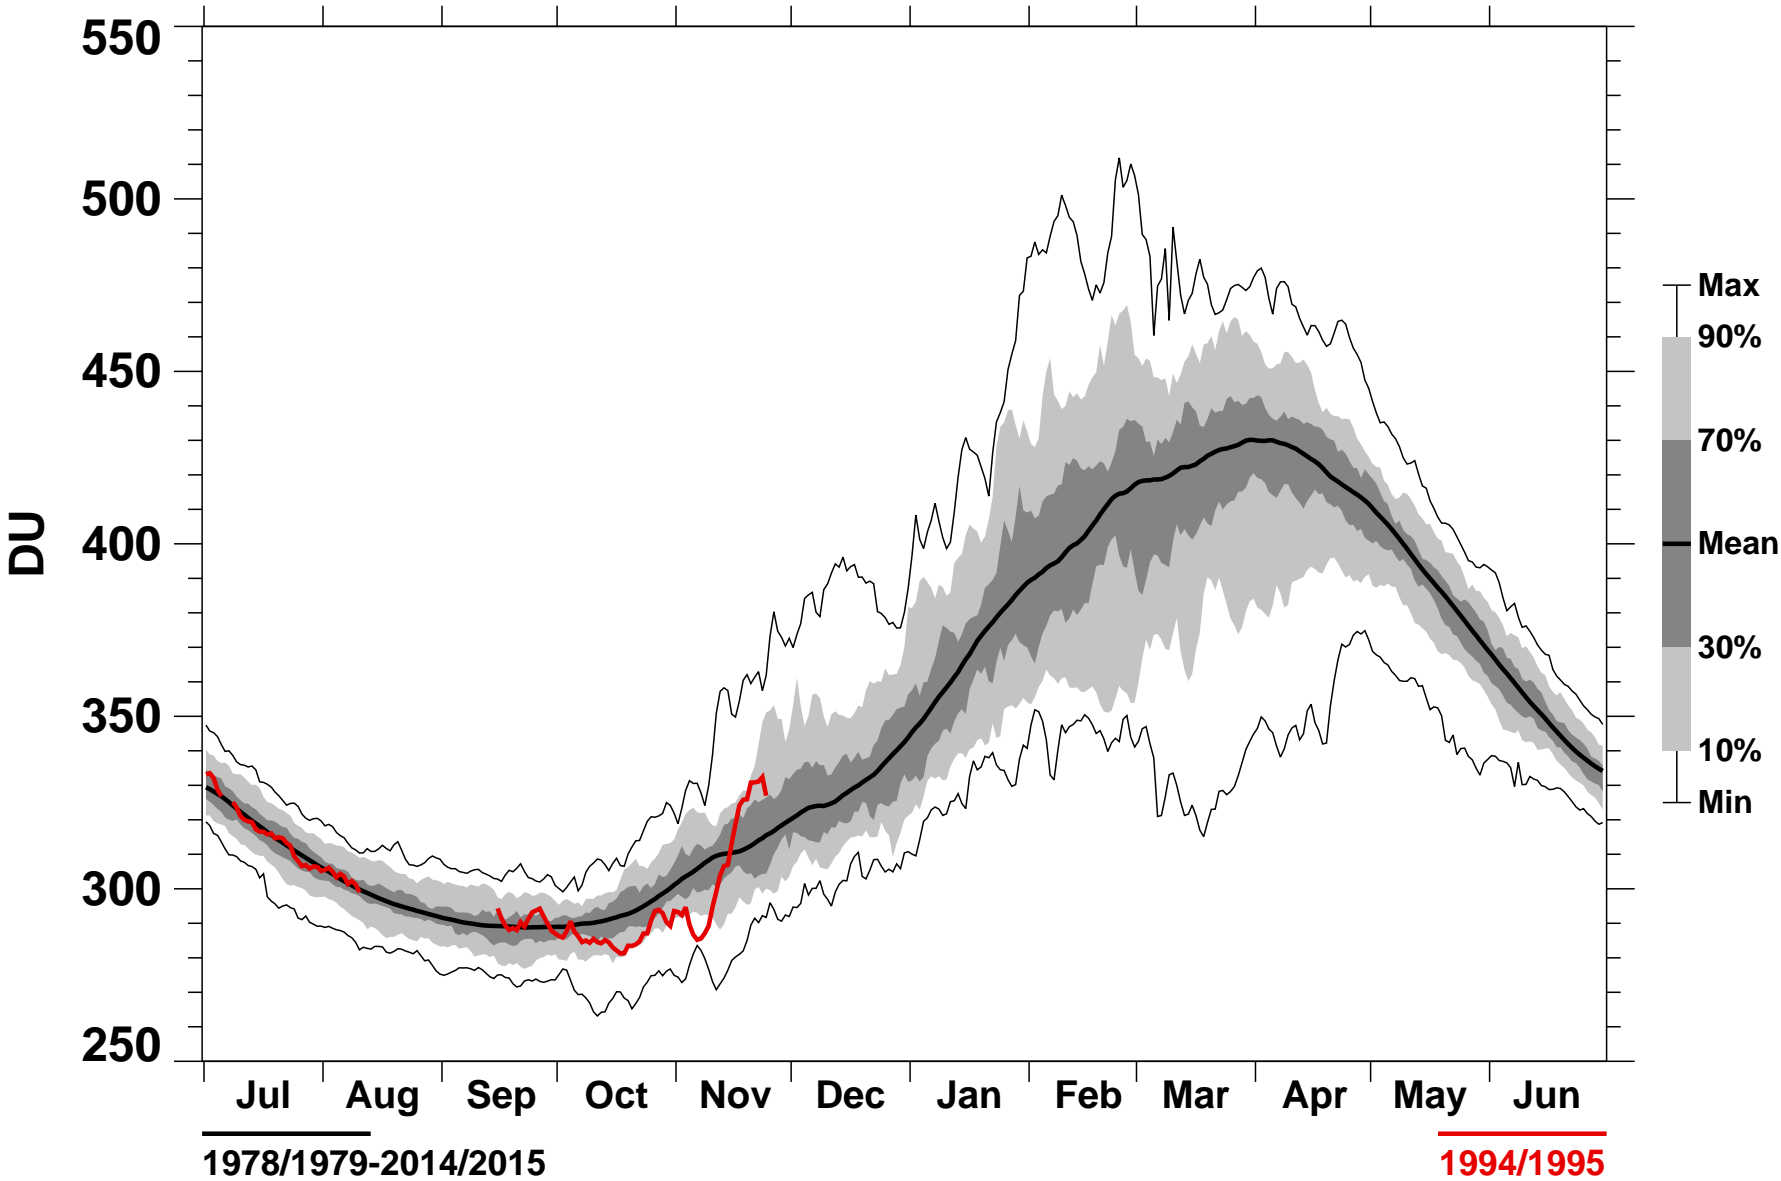

NH Polar Cap Ozone TOMS+MERRA

1978/1979-2014/2015

1994/1995

P. Newman (NASA), E. Nash (SSAI), R. McPeters (NASA), S. Pawson (NASA)