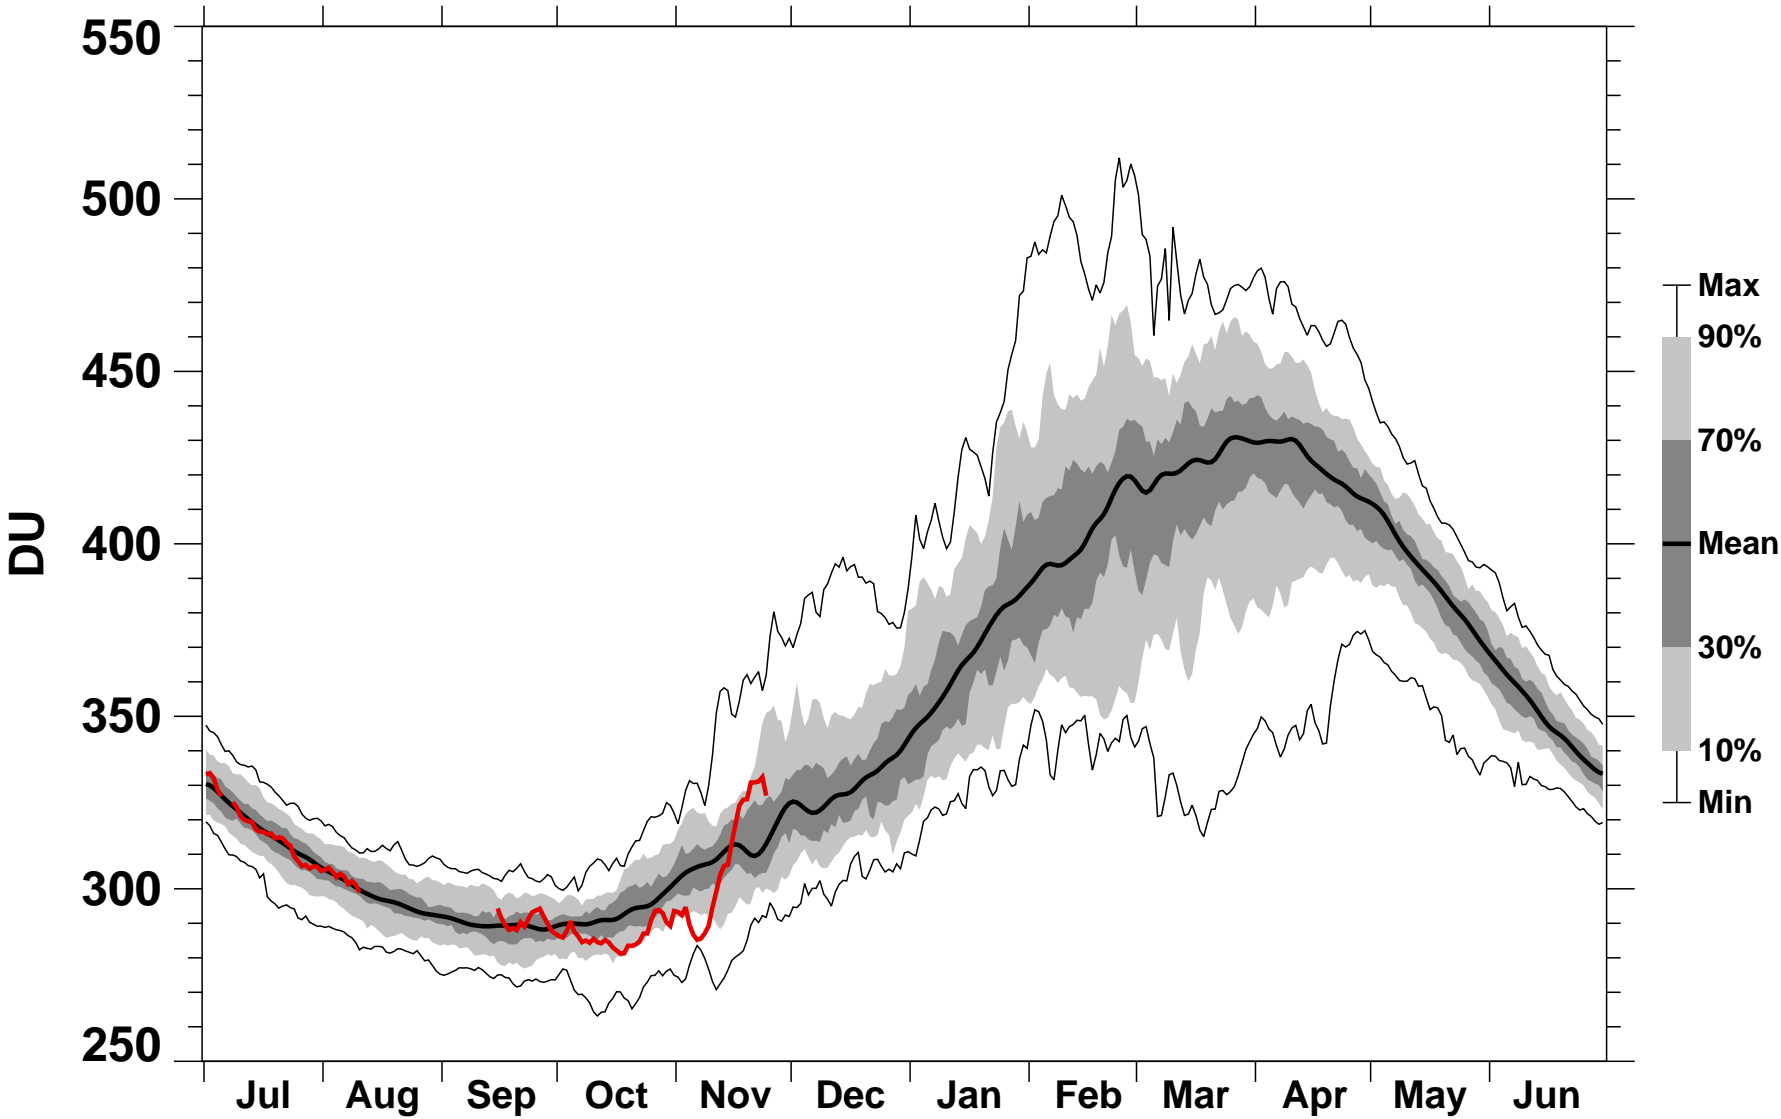

NH Polar Cap Ozone OMI+MERRA

1978/1979-2015/2016

1994/1995