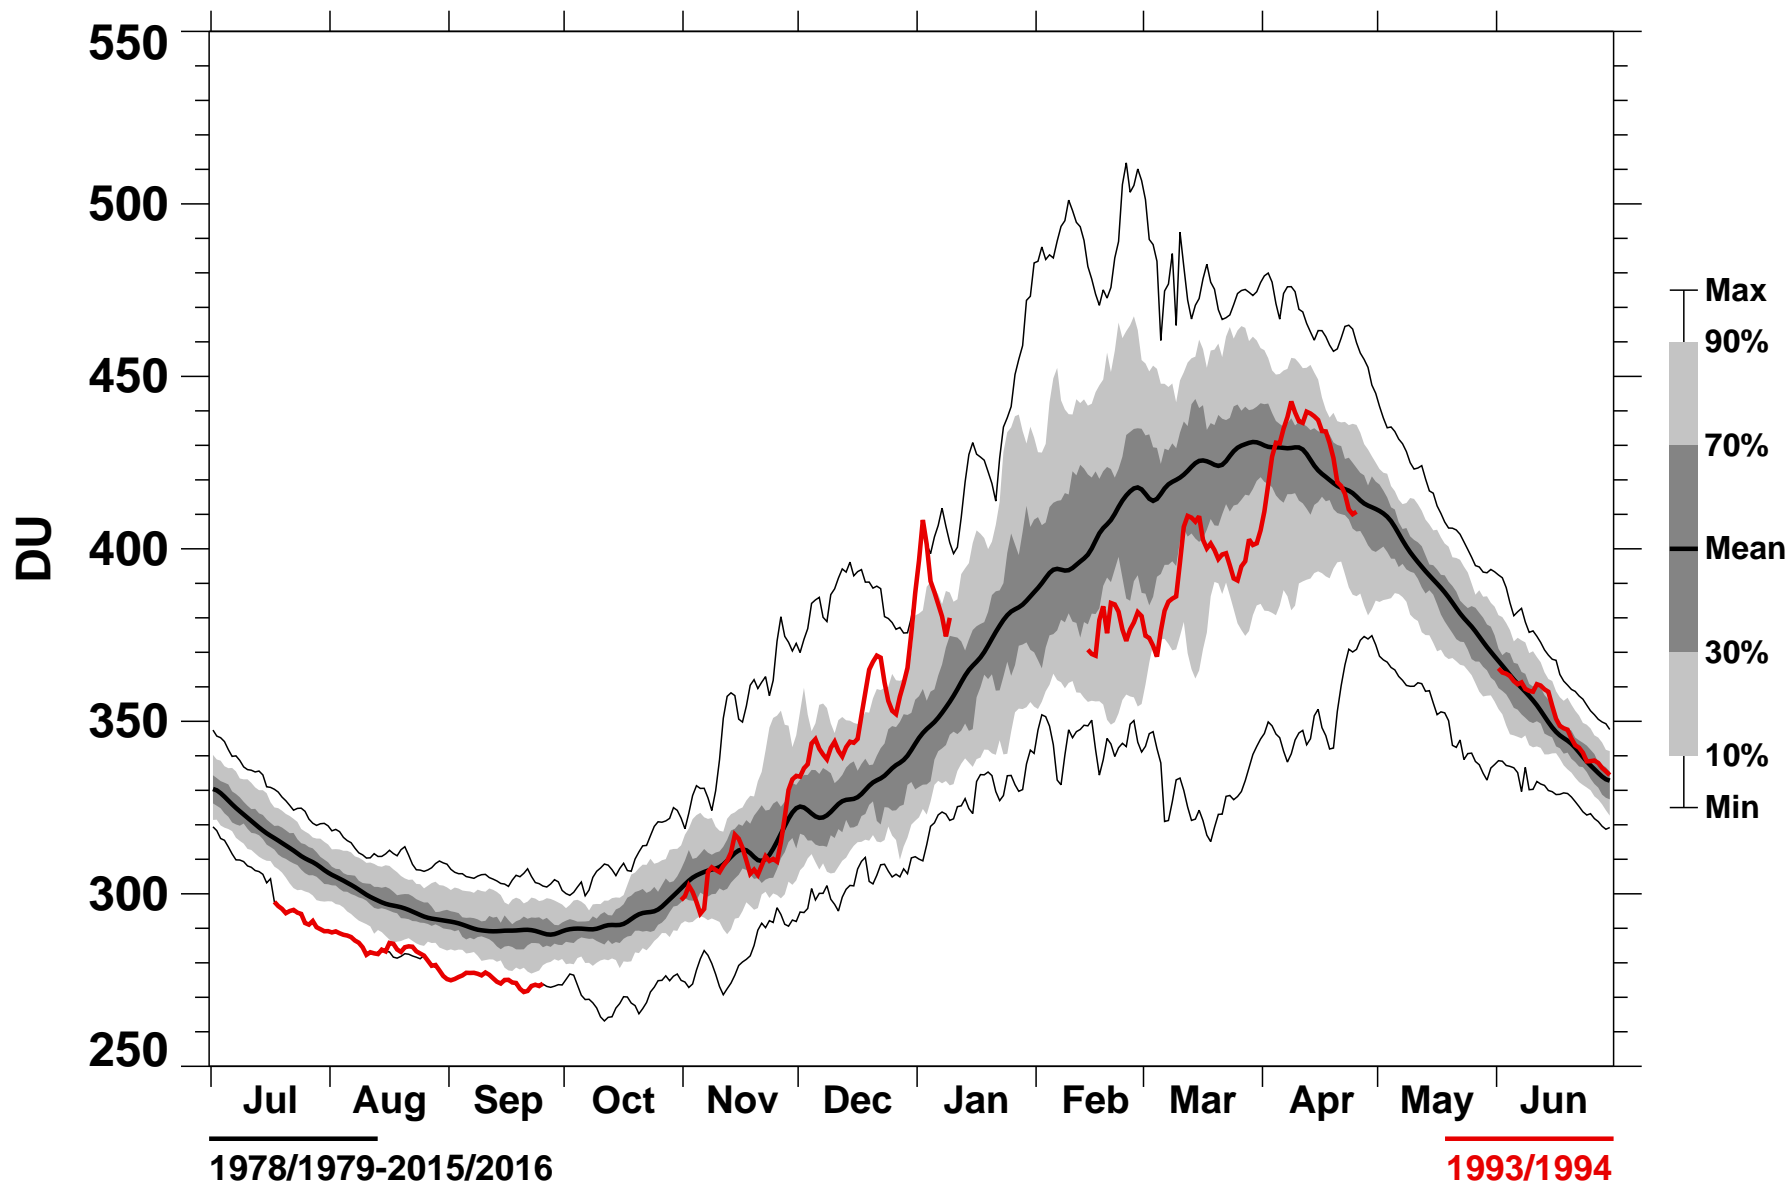

NH Polar Cap Ozone TOMS+OMI

1978/1979-2015/2016

1993/1994