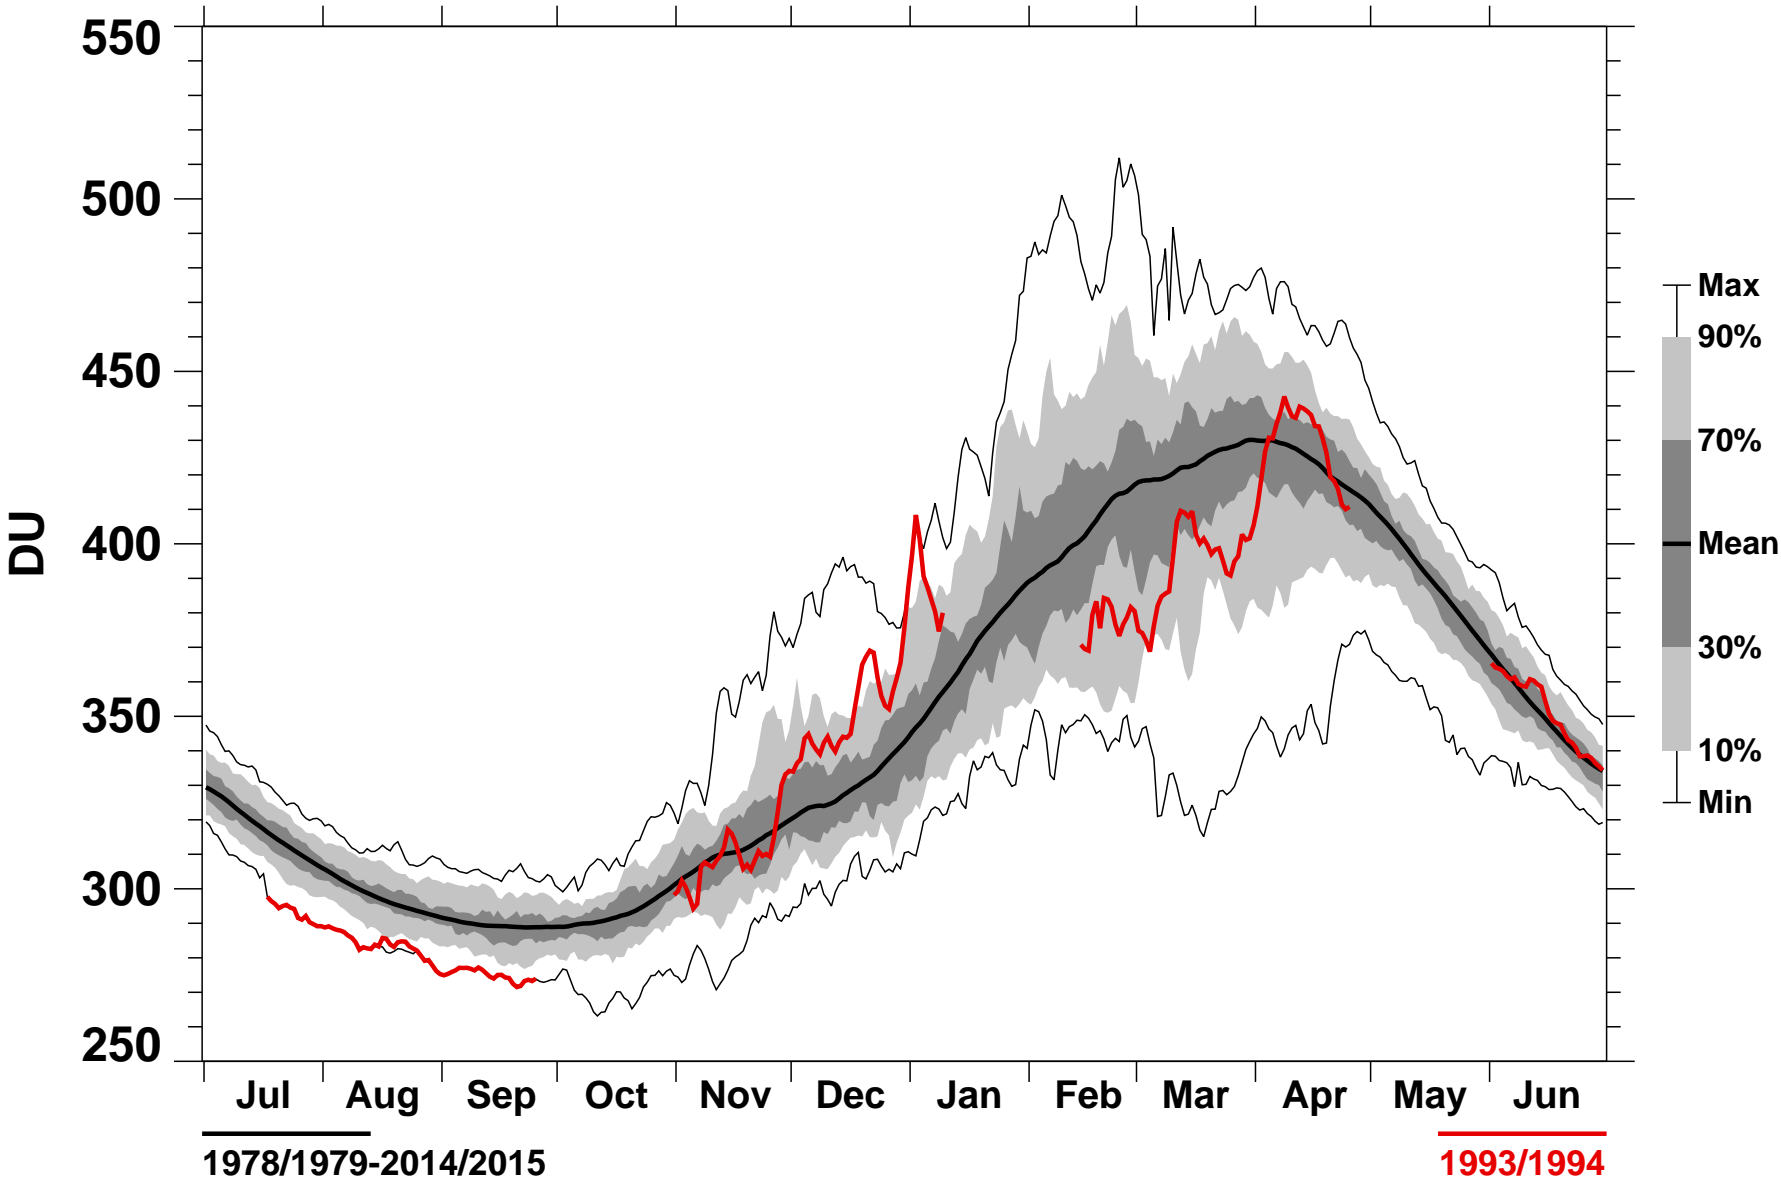

NH Polar Cap Ozone TOMS+MERRA

1978/1979-2014/2015

1993/1994

P. Newman (NASA), E. Nash (SSAI), R. McPeters (NASA), S. Pawson (NASA)