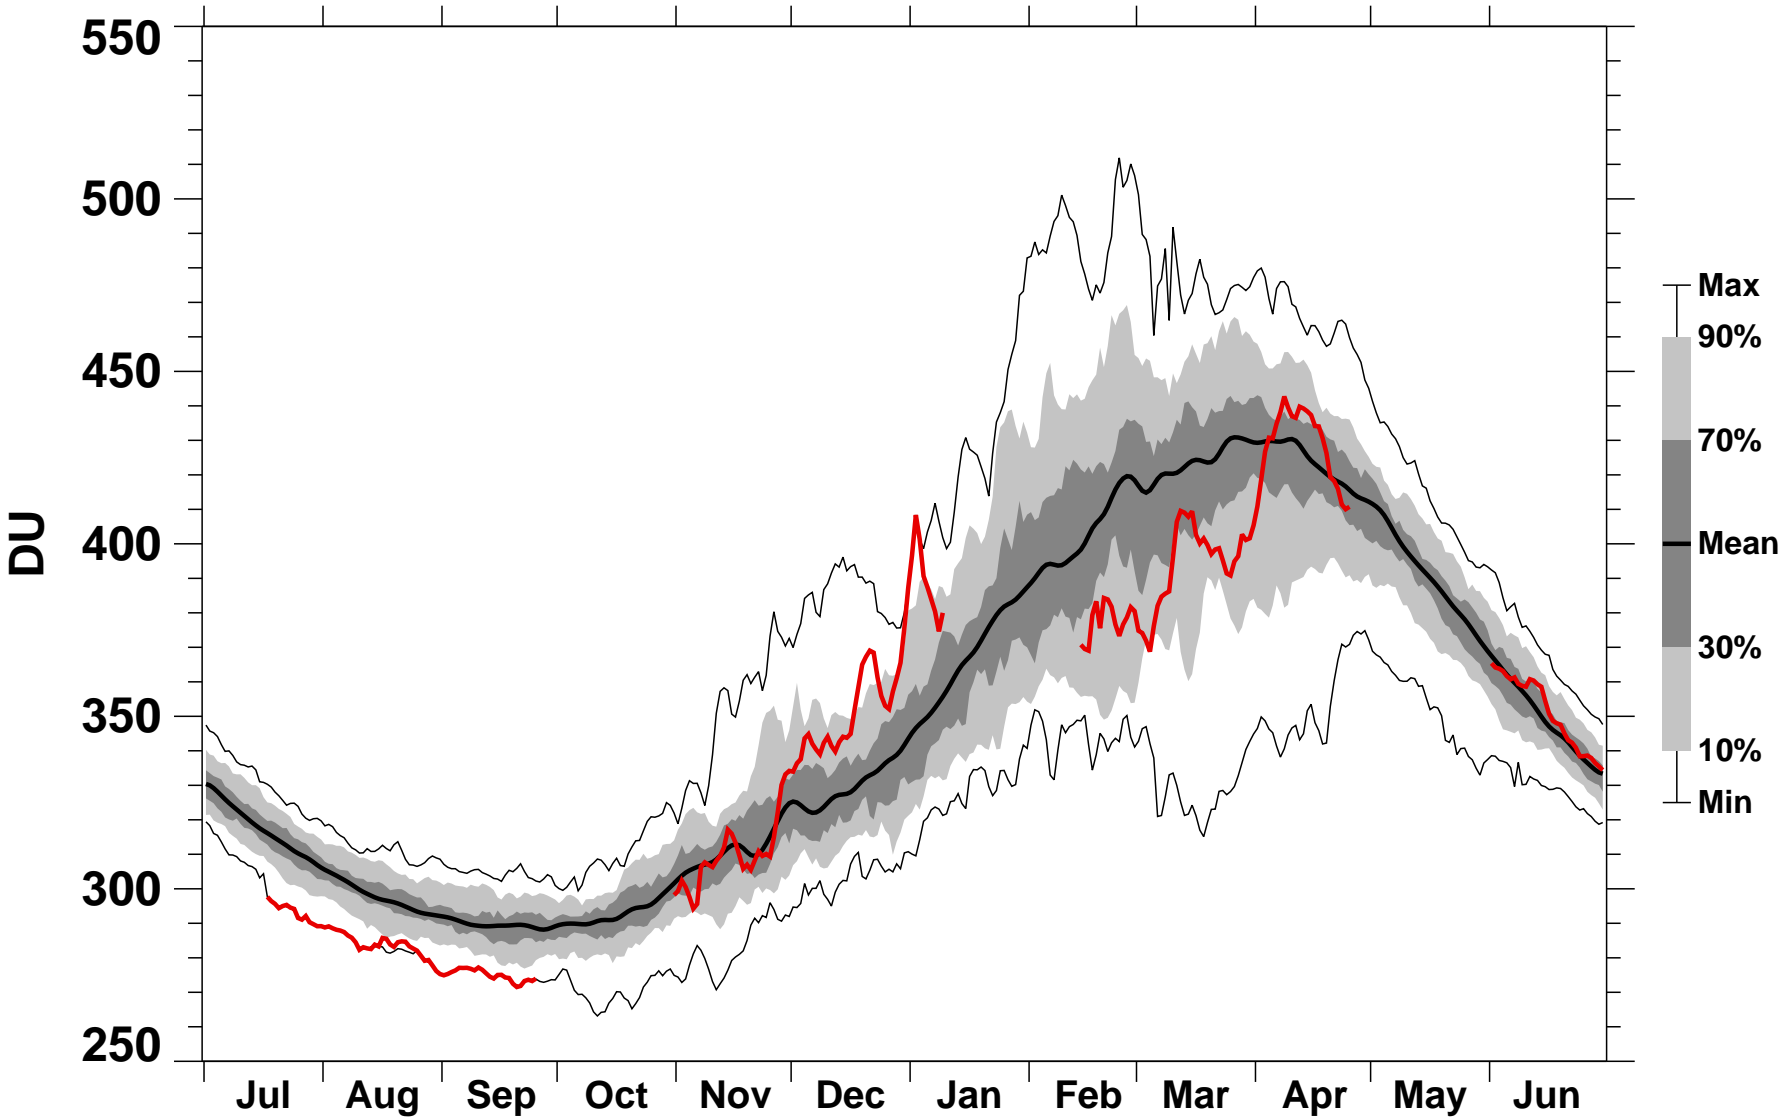

# NH Polar Cap Ozone OMI+MERRA

1978/1979-2015/2016

1993/1994