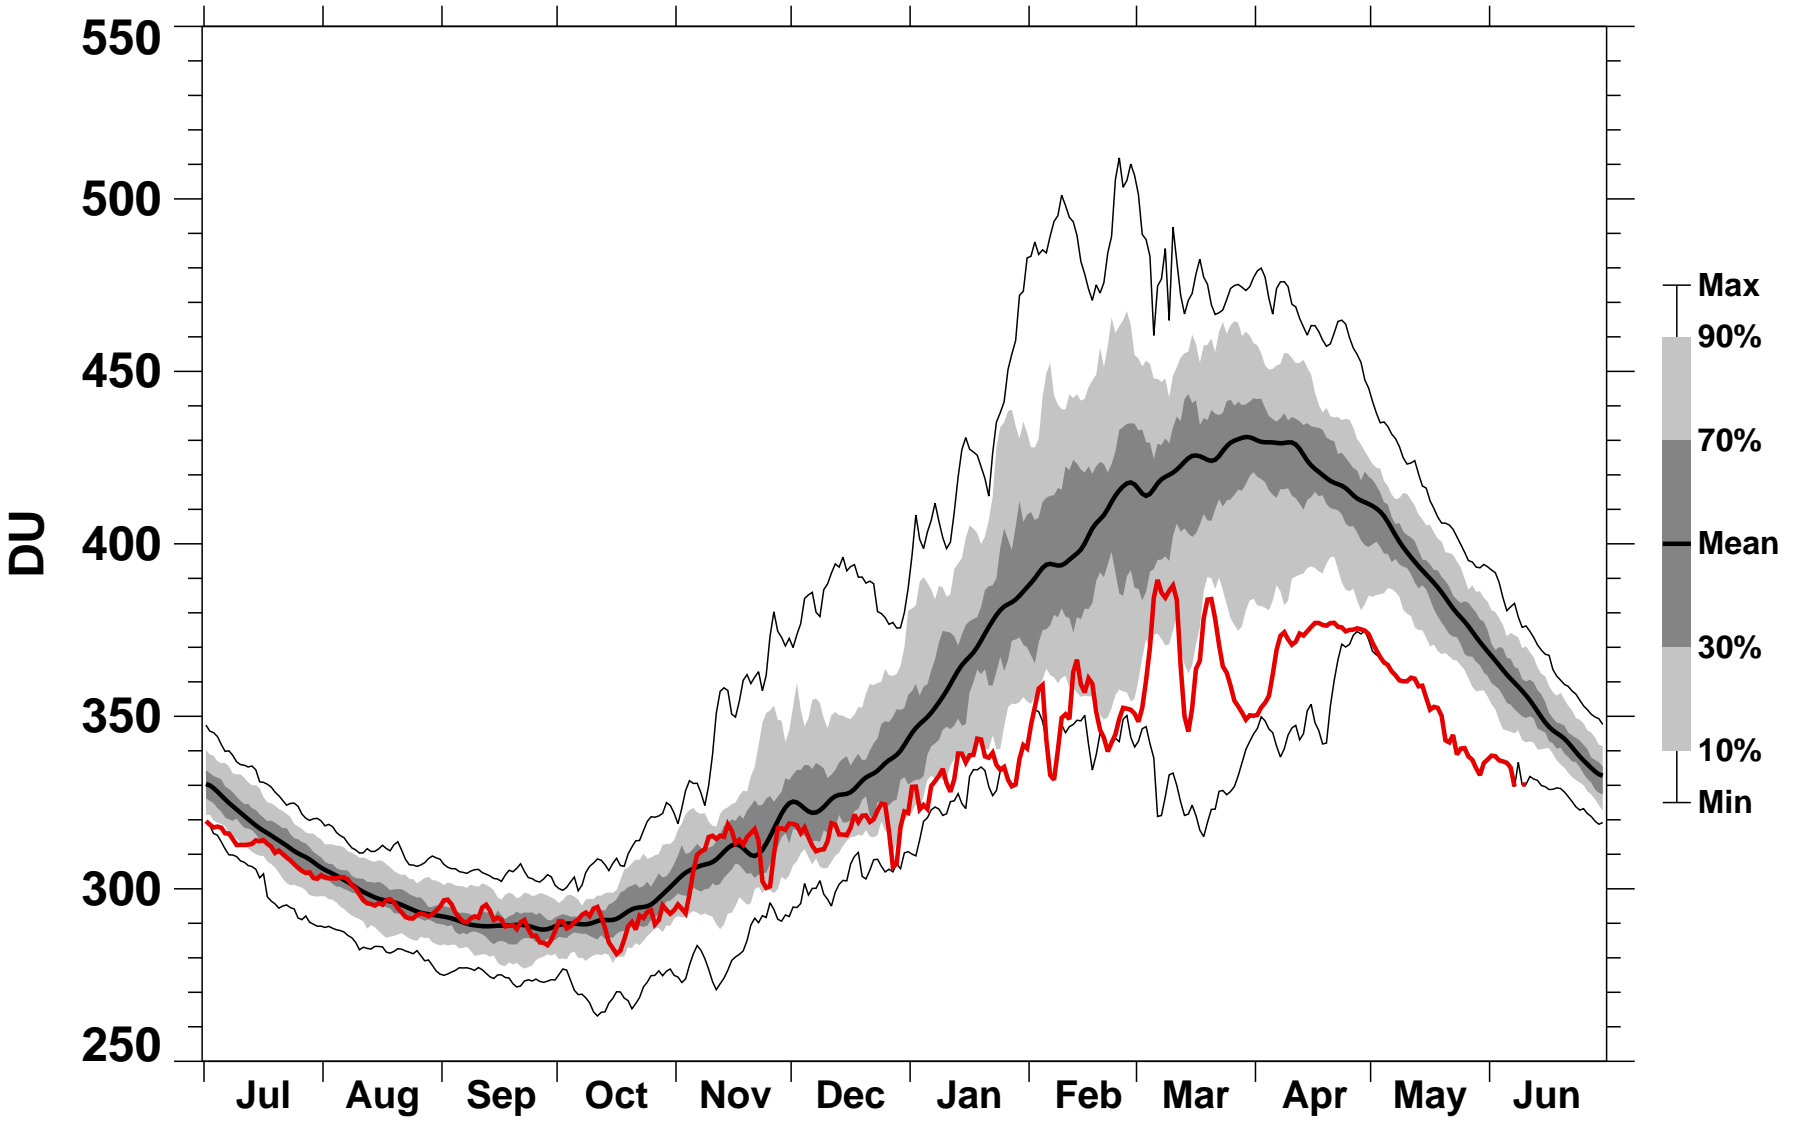

NH Polar Cap Ozone TOMS+OMI

1978/1979-2015/2016

1992/1993

P. Newman (NASA), E. Nash (SSAI), R. McPeters (NASA), S. Pawson (NASA)

2016-10-24T18:36:43Z