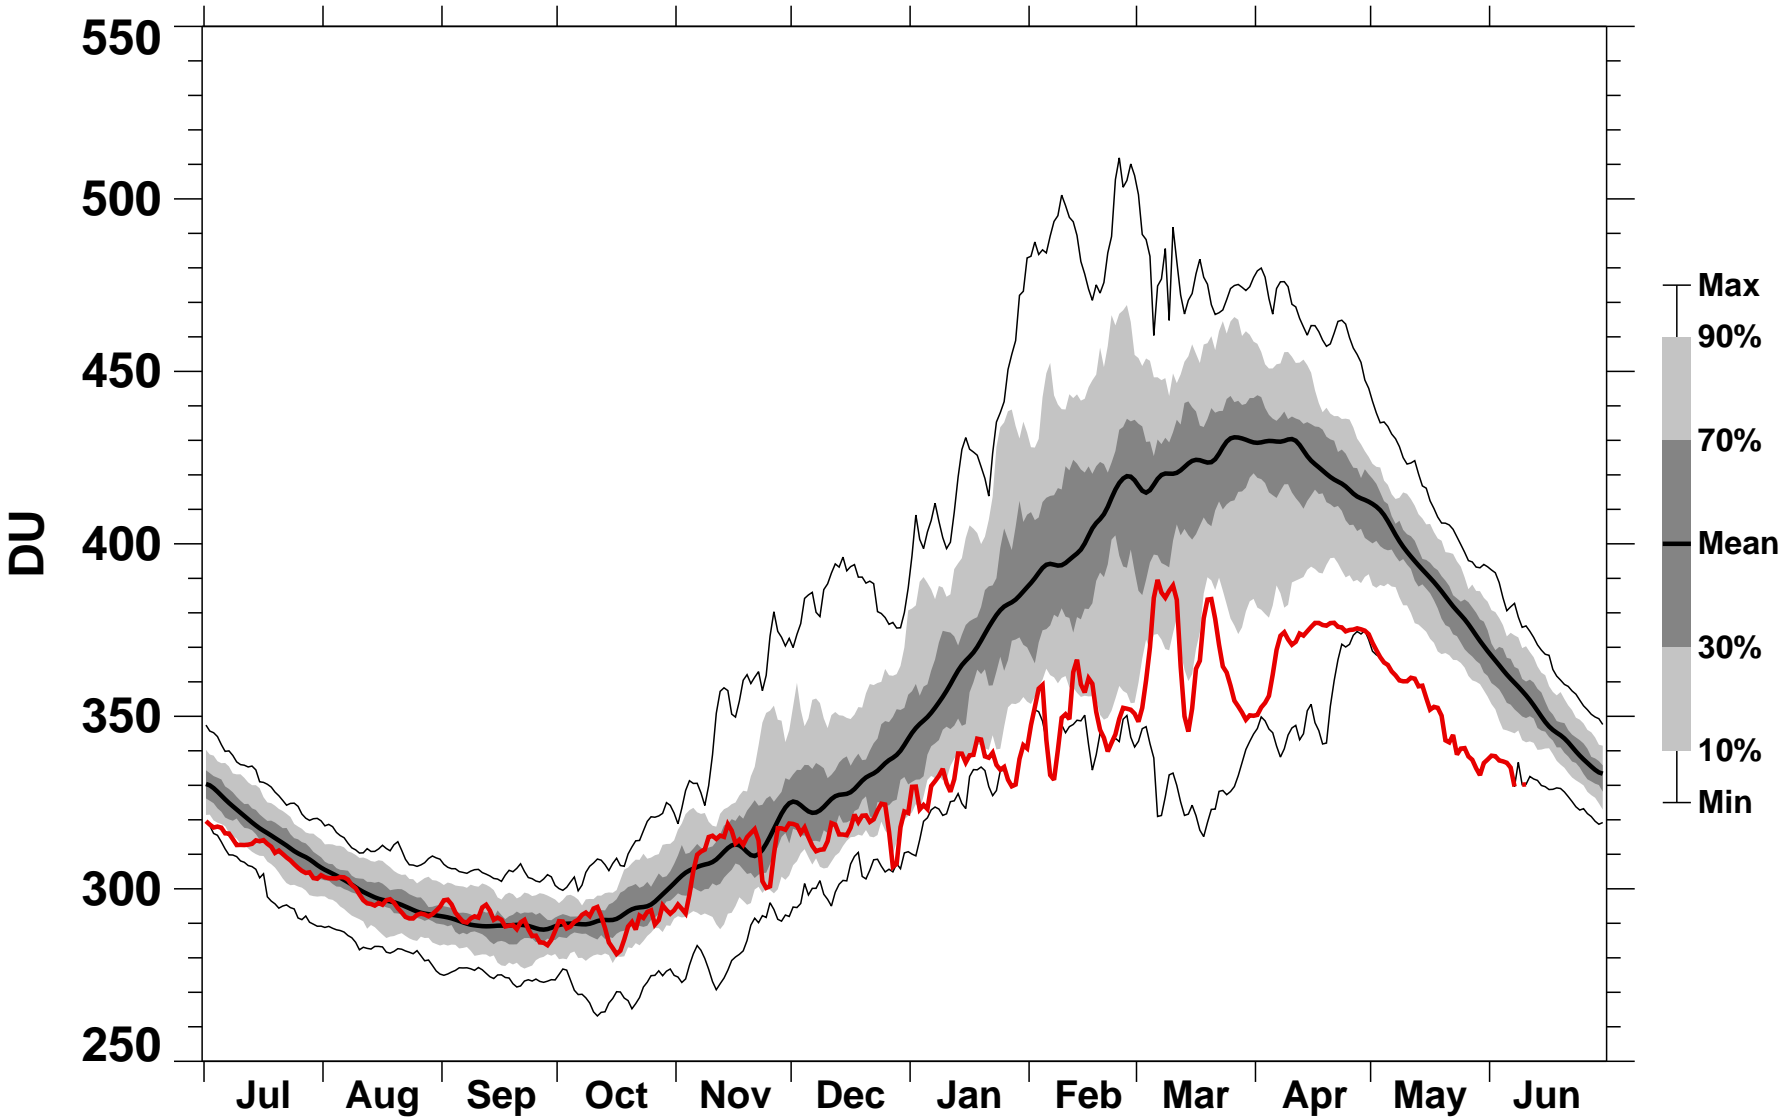

# NH Polar Cap Ozone OMI+MERRA

1978/1979-2015/2016

1992/1993