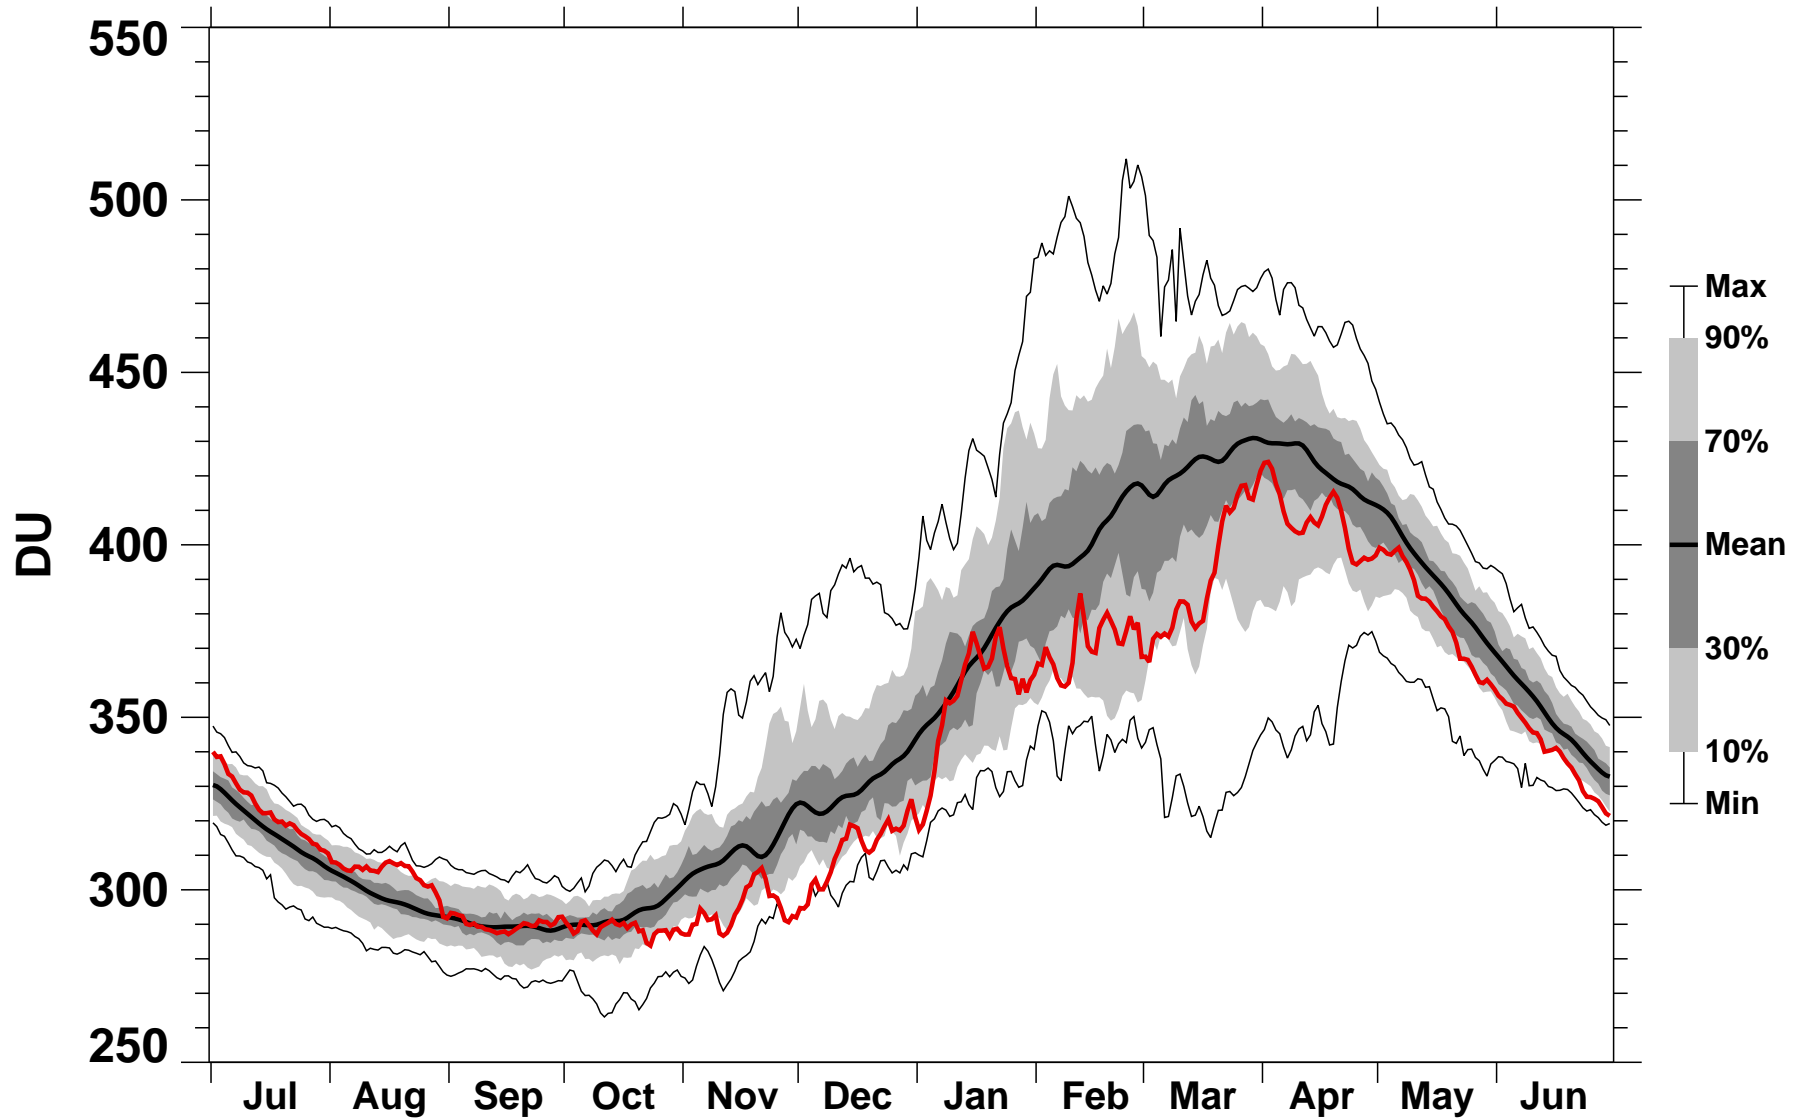

# NH Polar Cap Ozone TOMS+OMI

1978/1979-2015/2016

1991/1992