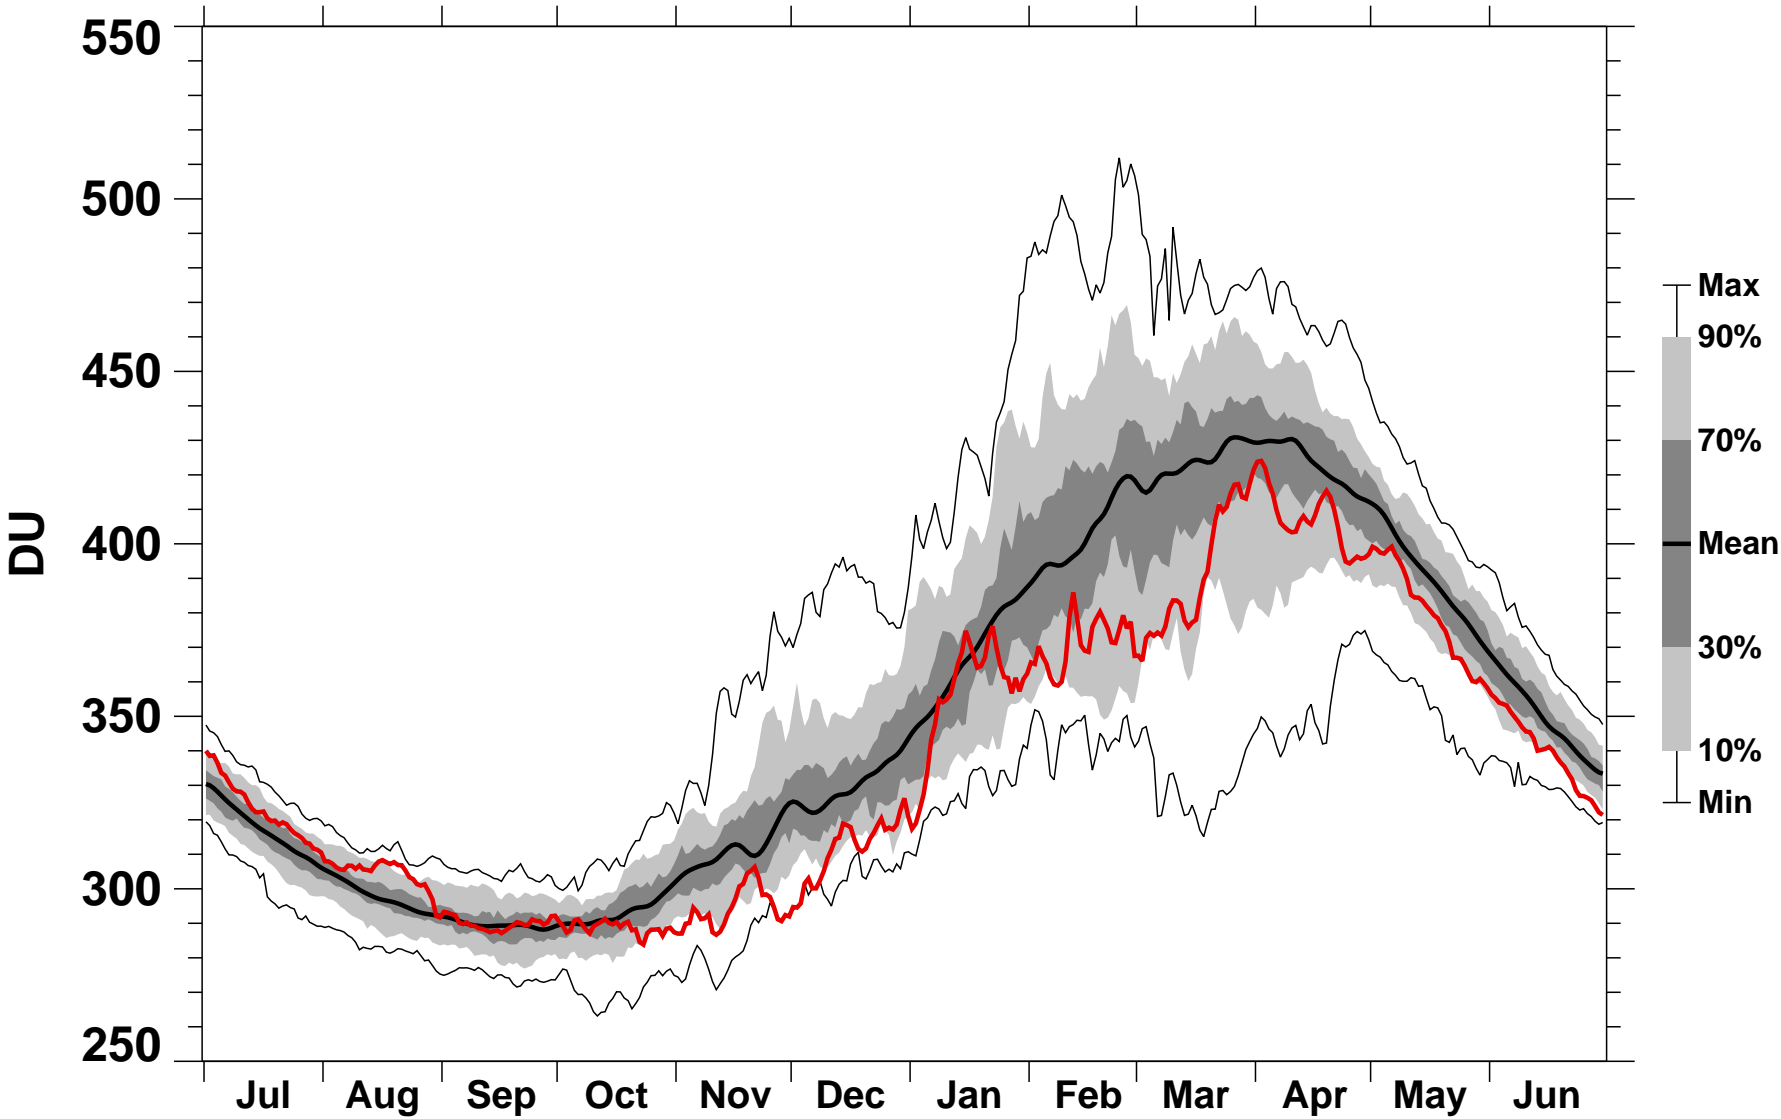

NH Polar Cap Ozone OMI+MERRA

1978/1979-2015/2016

1991/1992