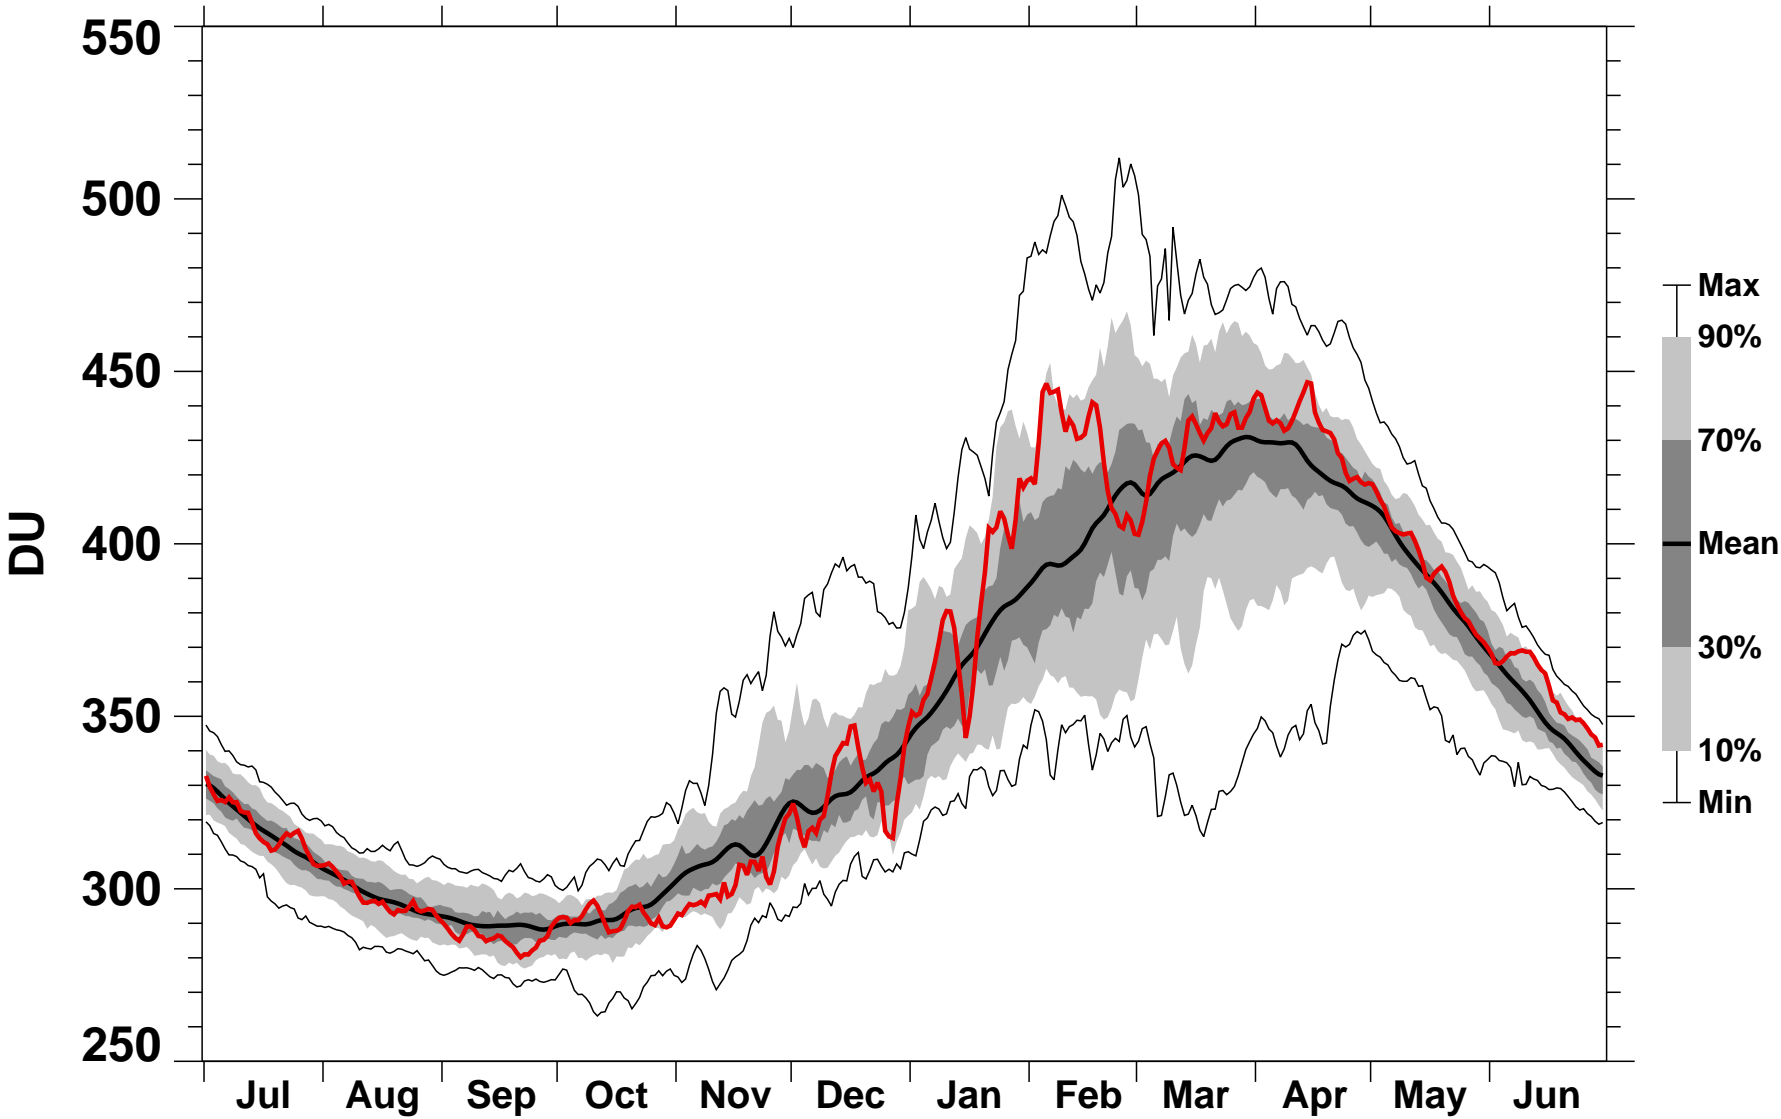

NH Polar Cap Ozone TOMS+OMI

1978/1979-2015/2016

1990/1991