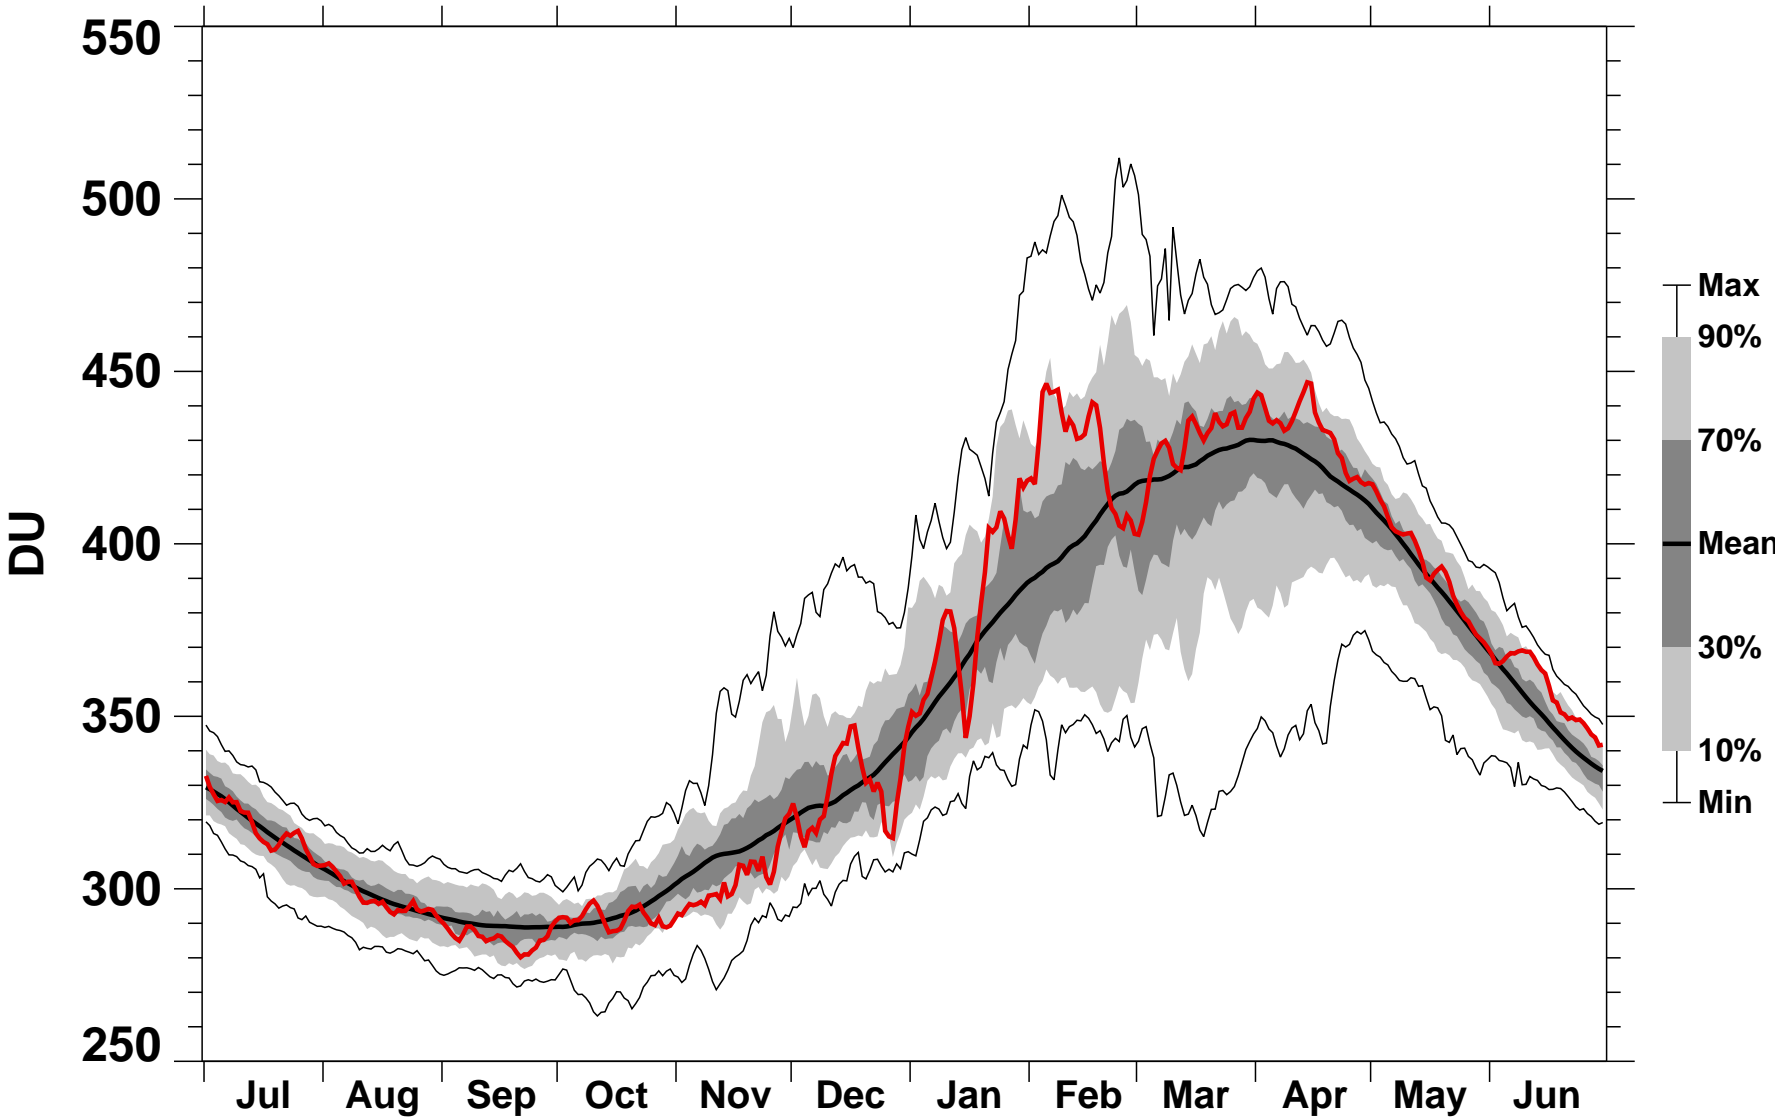

NH Polar Cap Ozone TOMS+MERRA

1978/1979-2014/2015

1990/1991

P. Newman (NASA), E. Nash (SSAI), R. McPeters (NASA), S. Pawson (NASA)