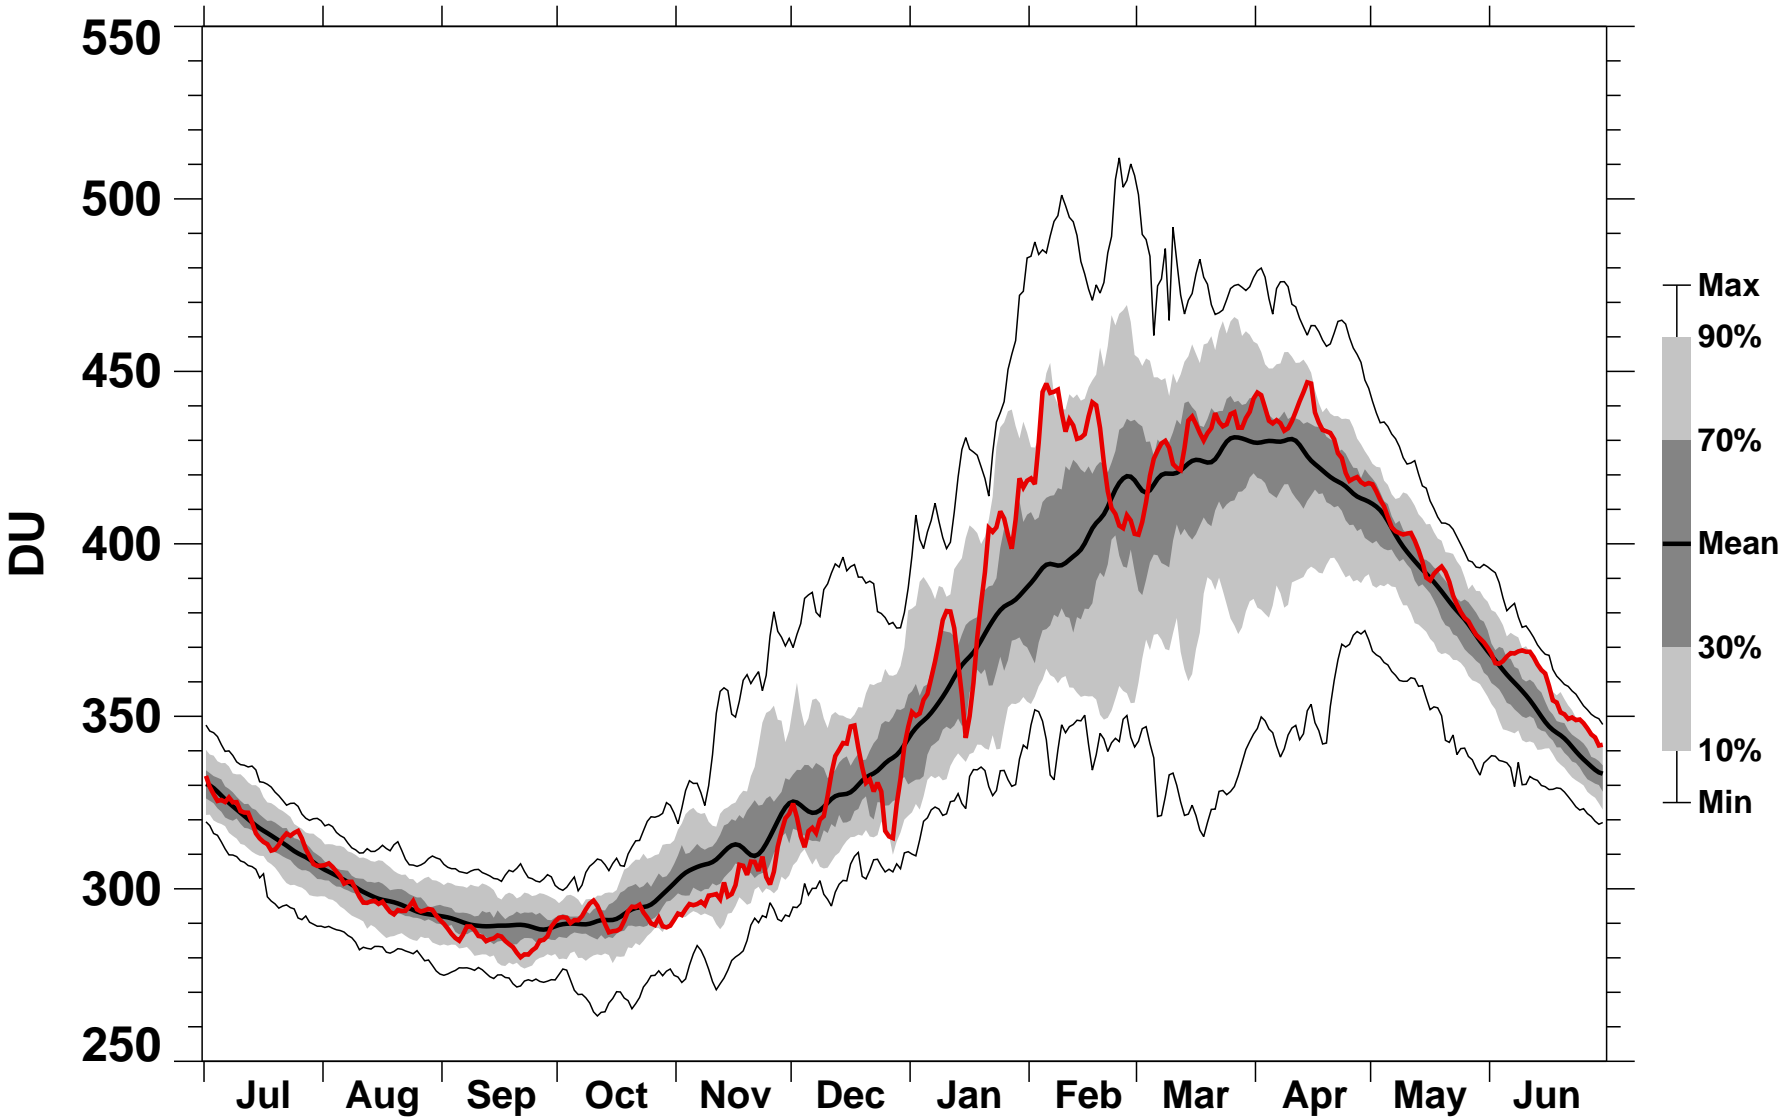

NH Polar Cap Ozone OMI+MERRA

1978/1979-2015/2016

1990/1991