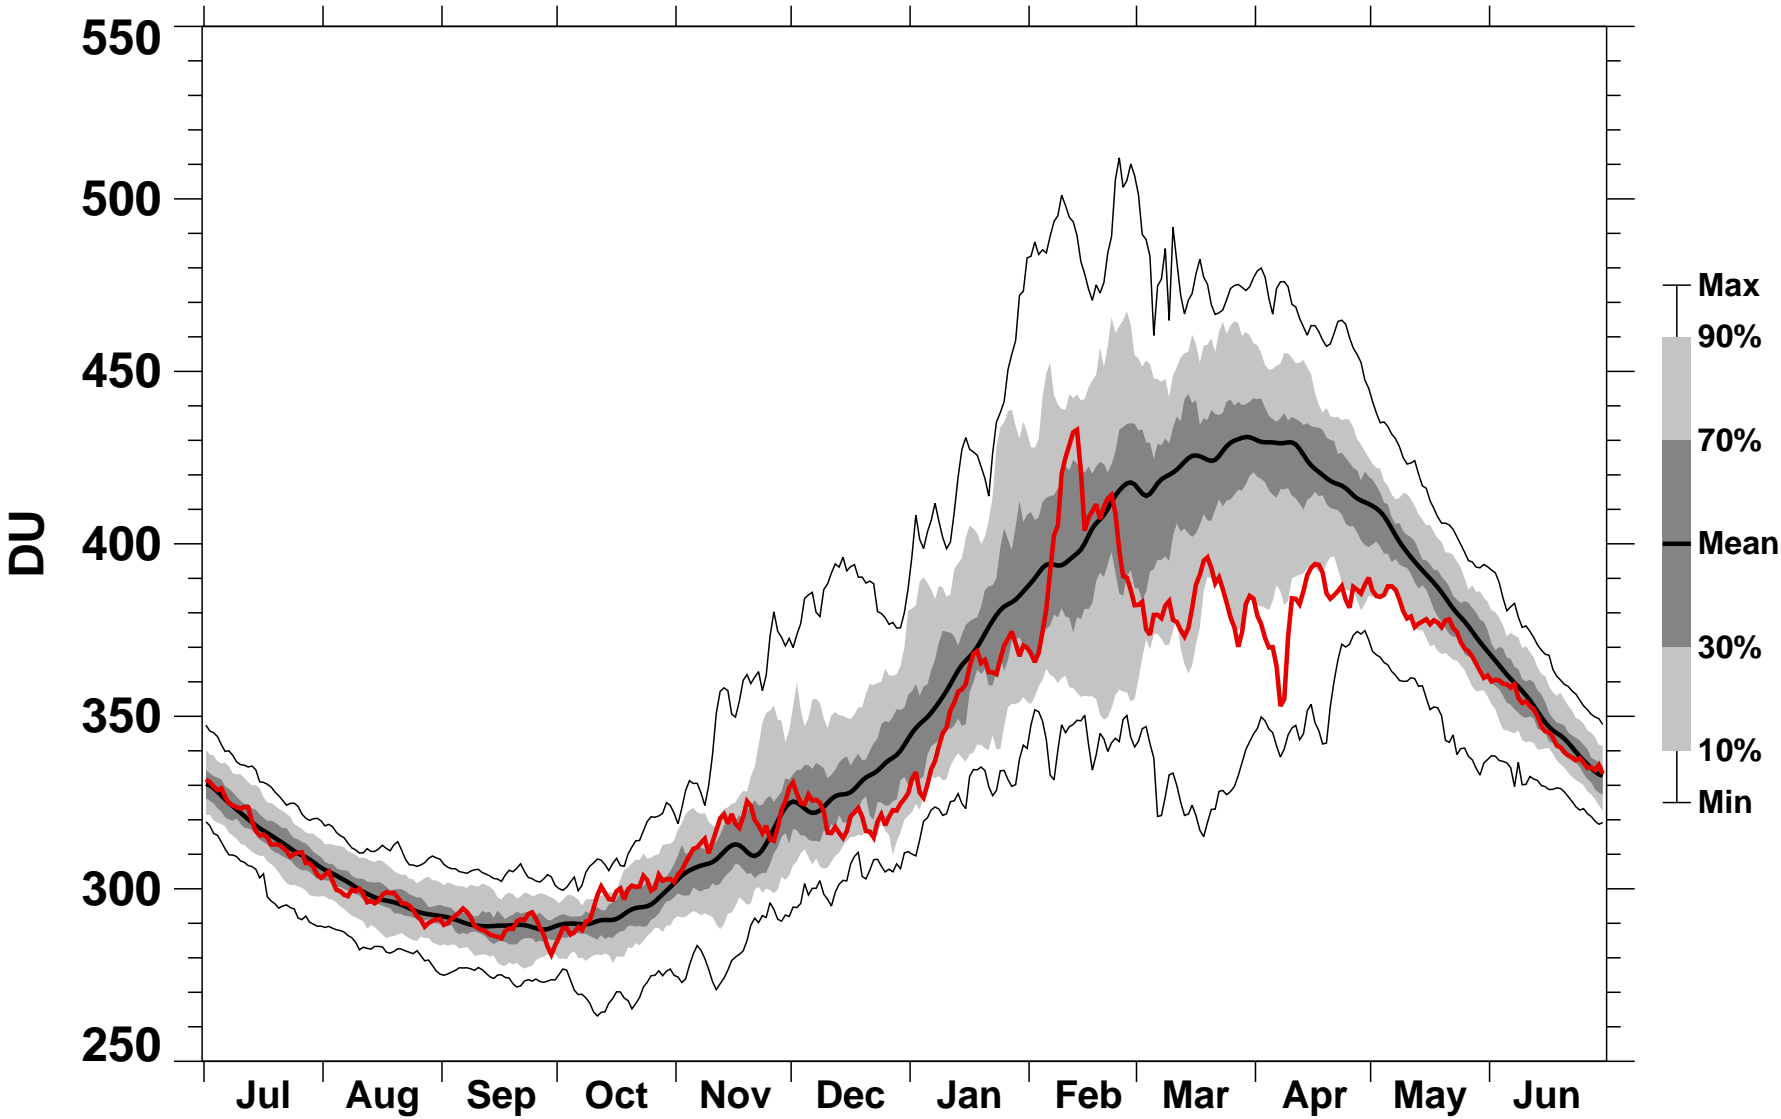

NH Polar Cap Ozone TOMS+OMI

1978/1979-2015/2016

1989/1990