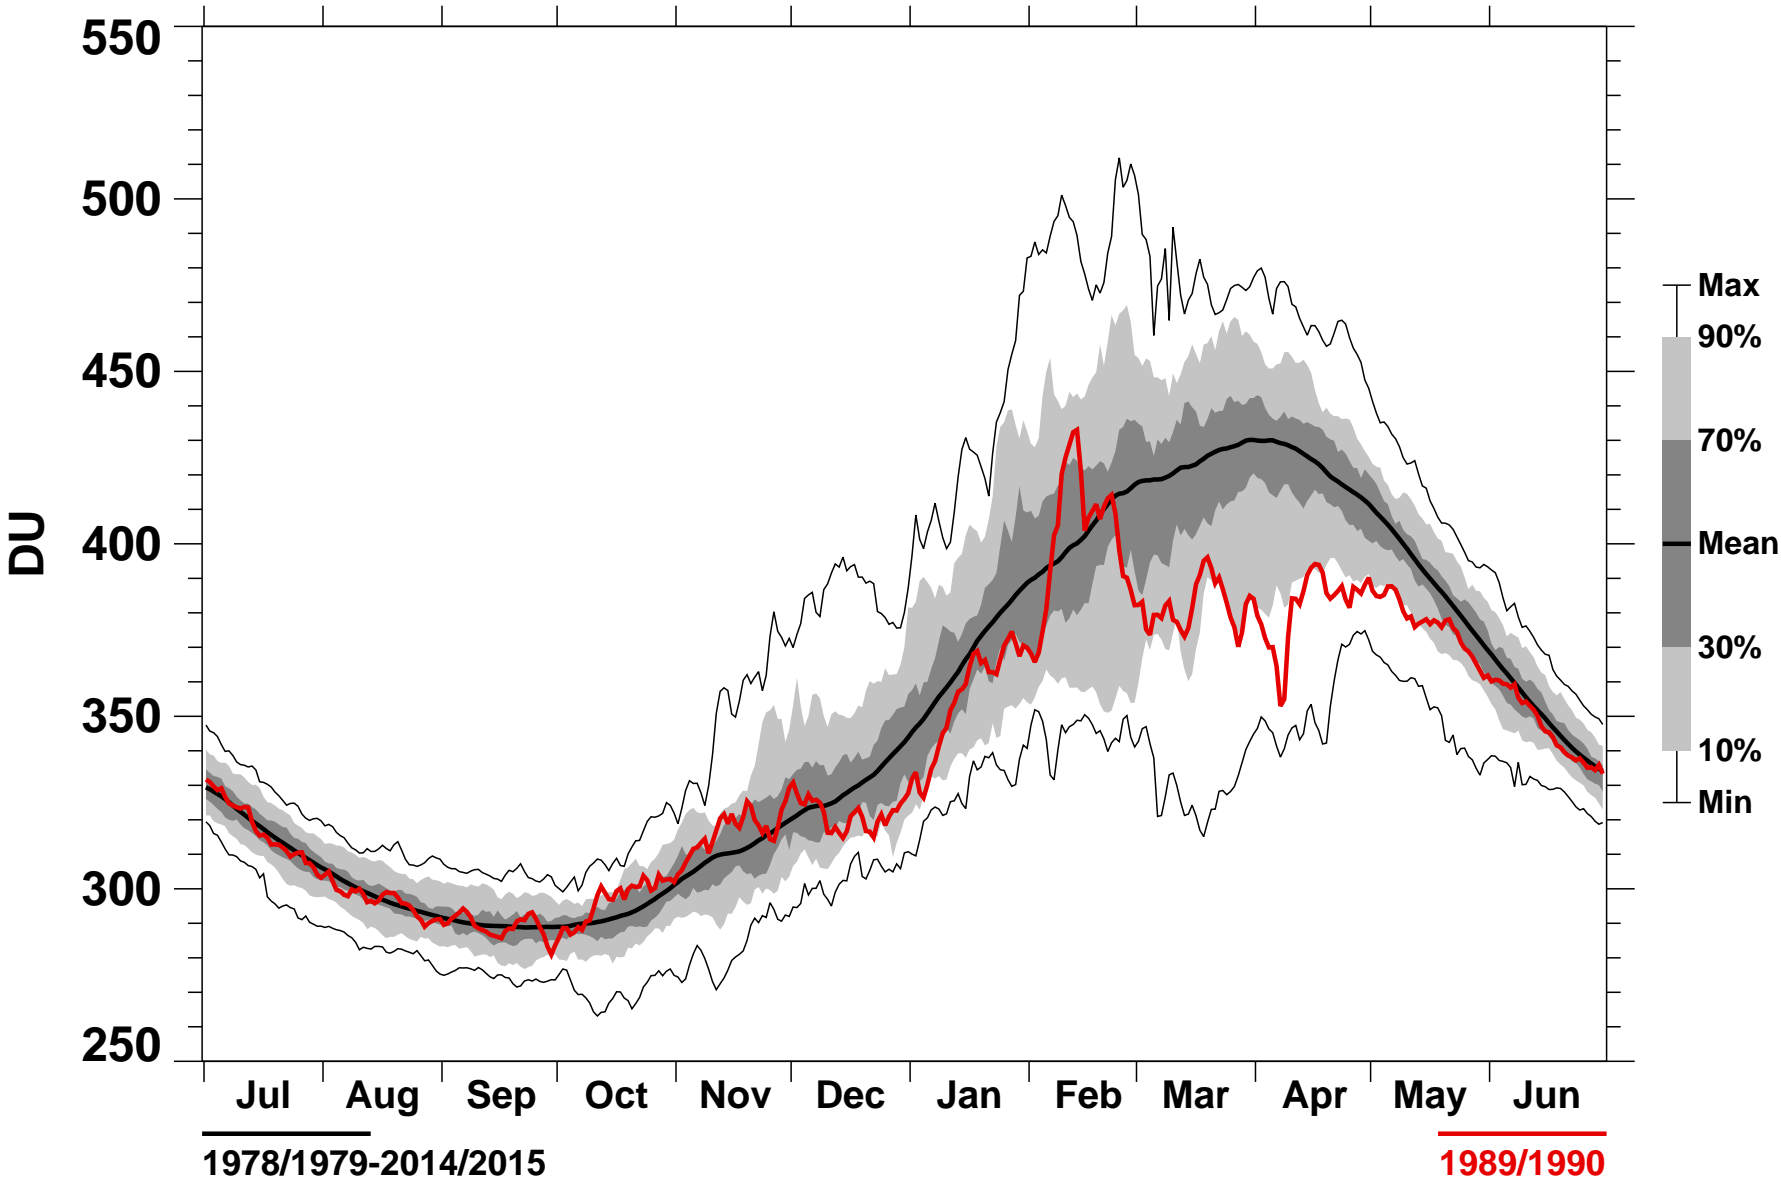

NH Polar Cap Ozone TOMS+MERRA

1978/1979-2014/2015

1989/1990

P. Newman (NASA), E. Nash (SSAI), R. McPeters (NASA), S. Pawson (NASA)