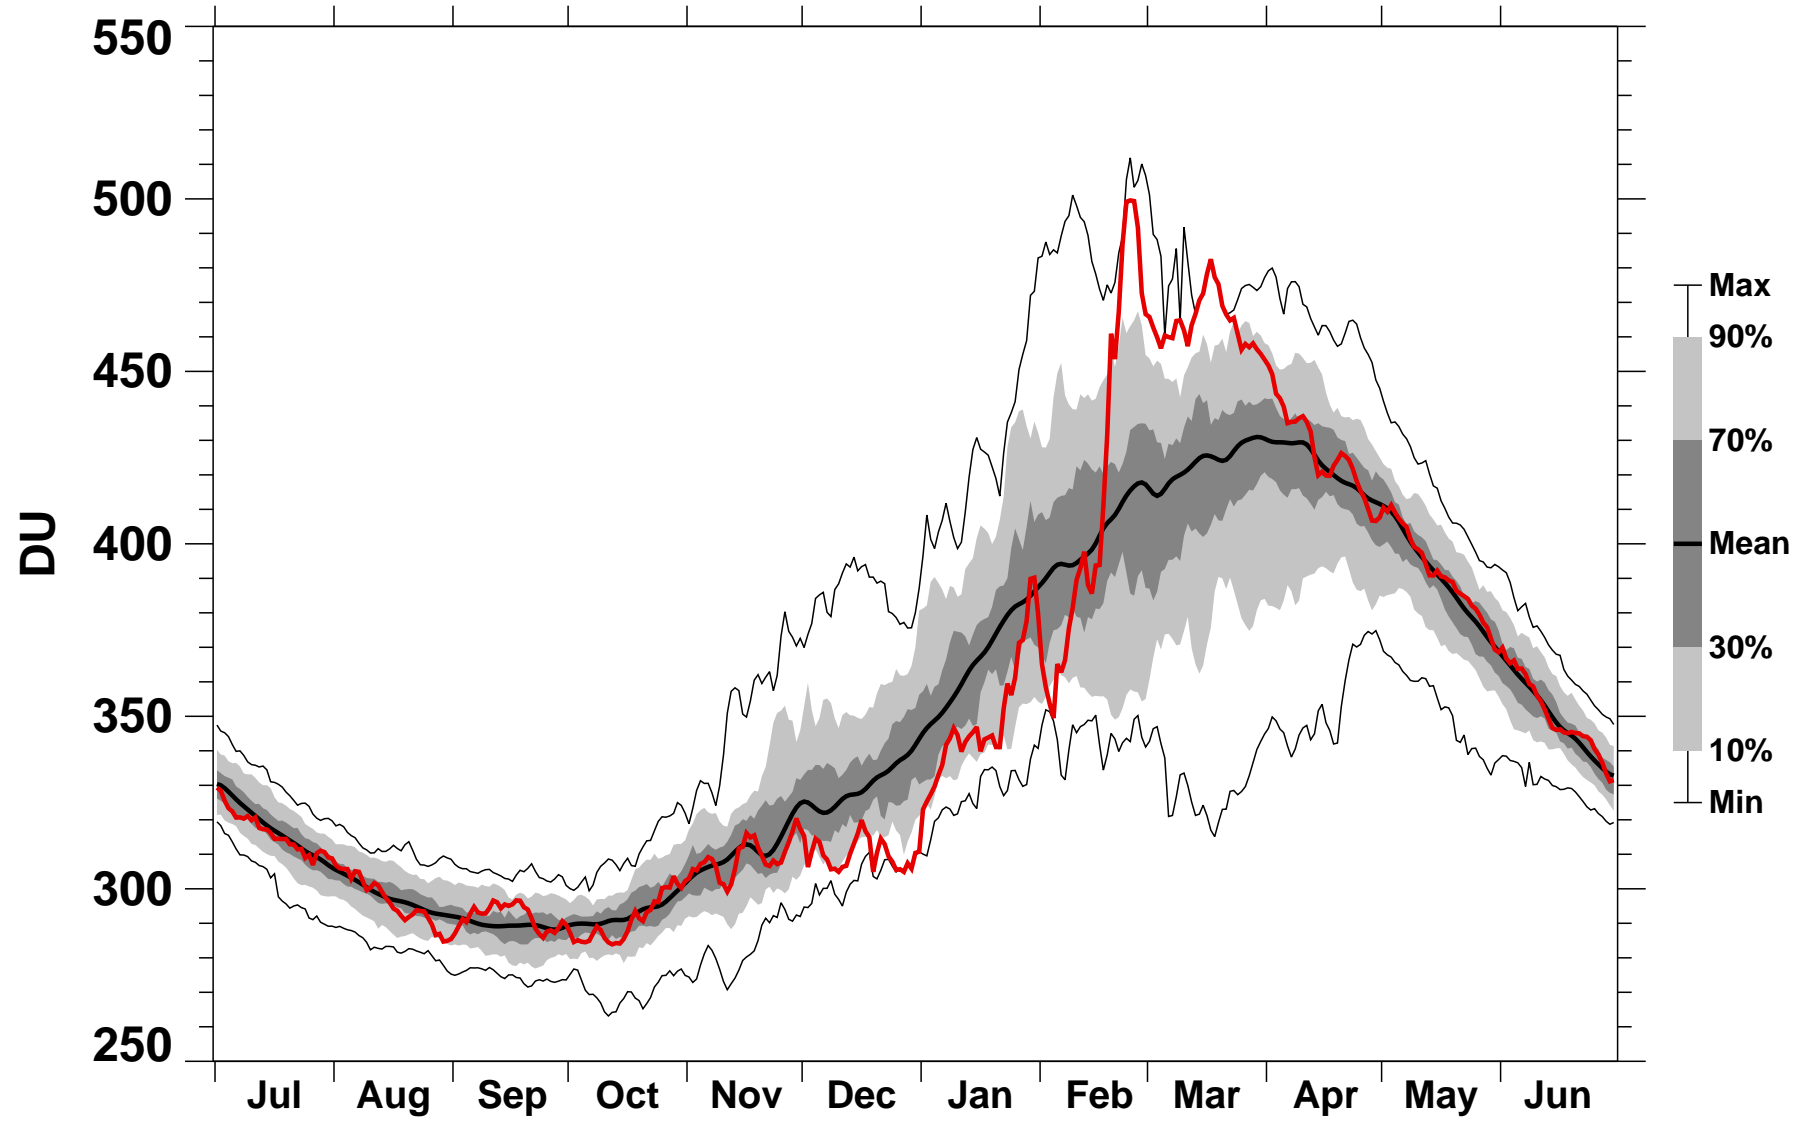

NH Polar Cap Ozone TOMS+OMI

1978/1979-2015/2016

1988/1989