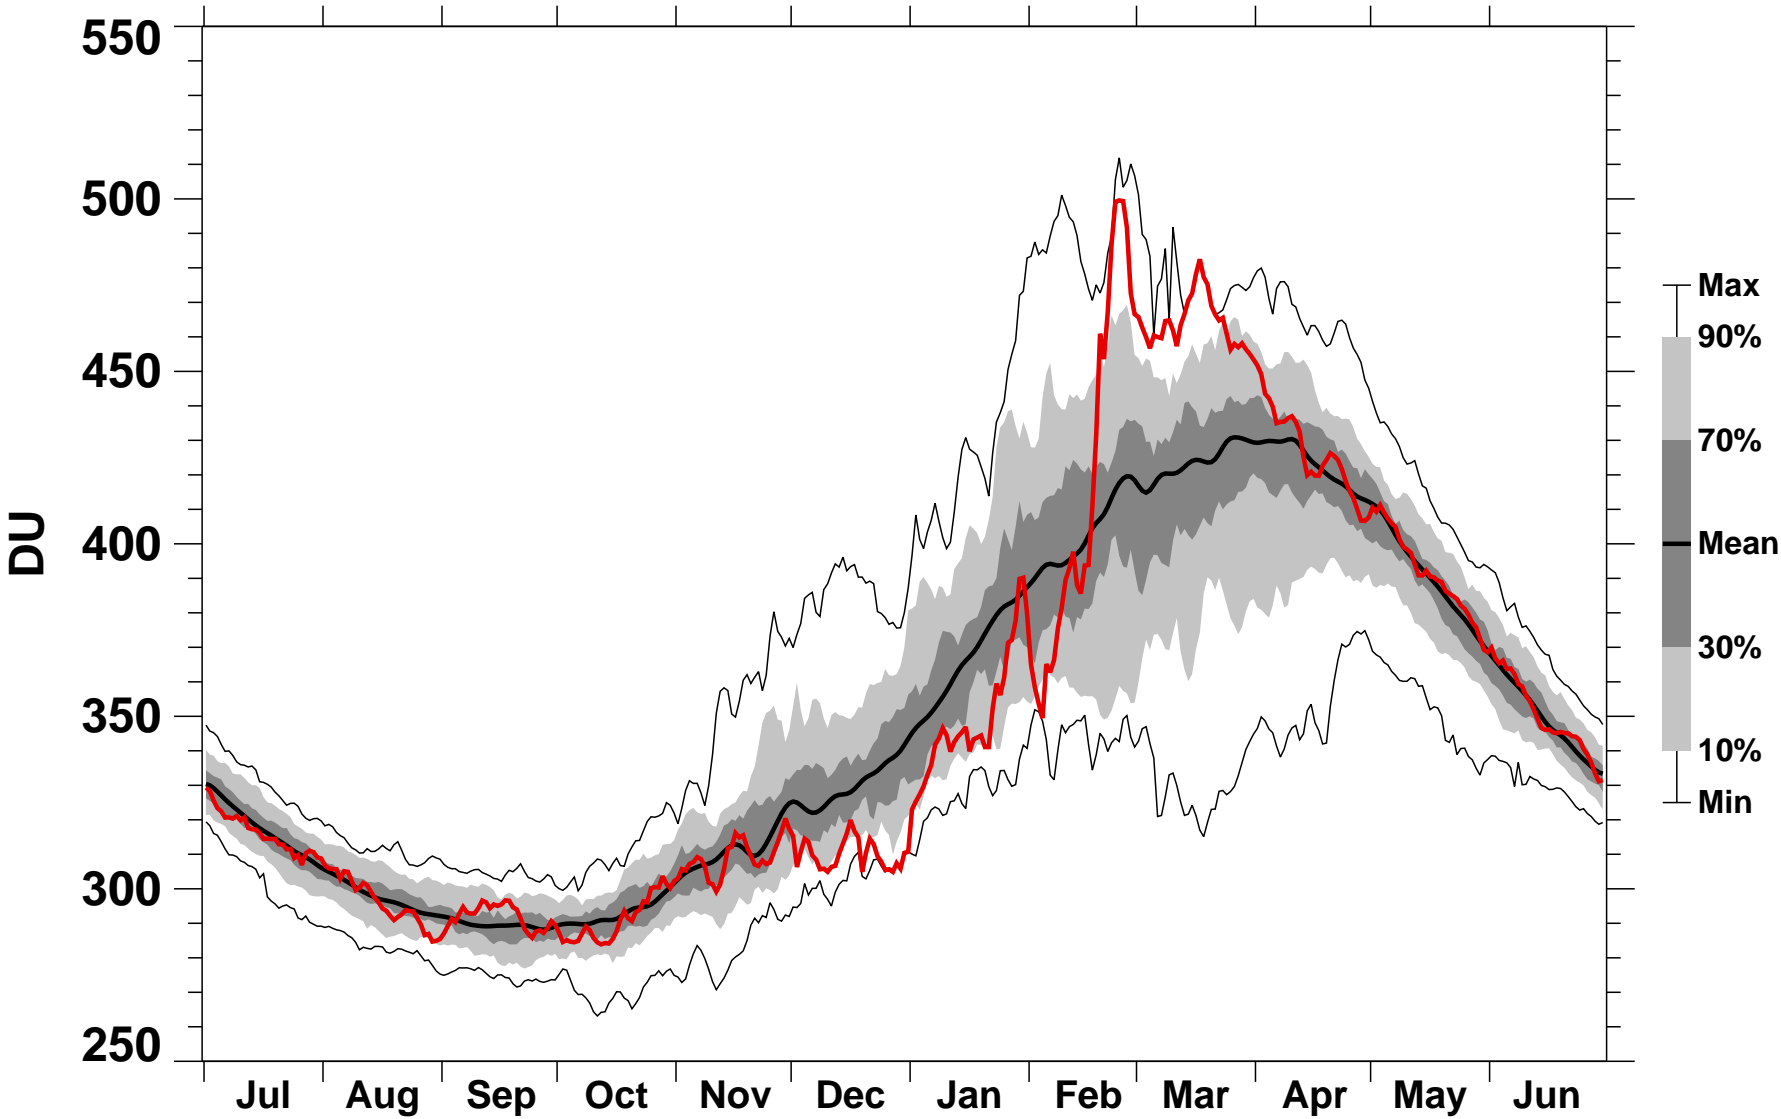

NH Polar Cap Ozone OMI+MERRA

1978/1979-2015/2016

1988/1989