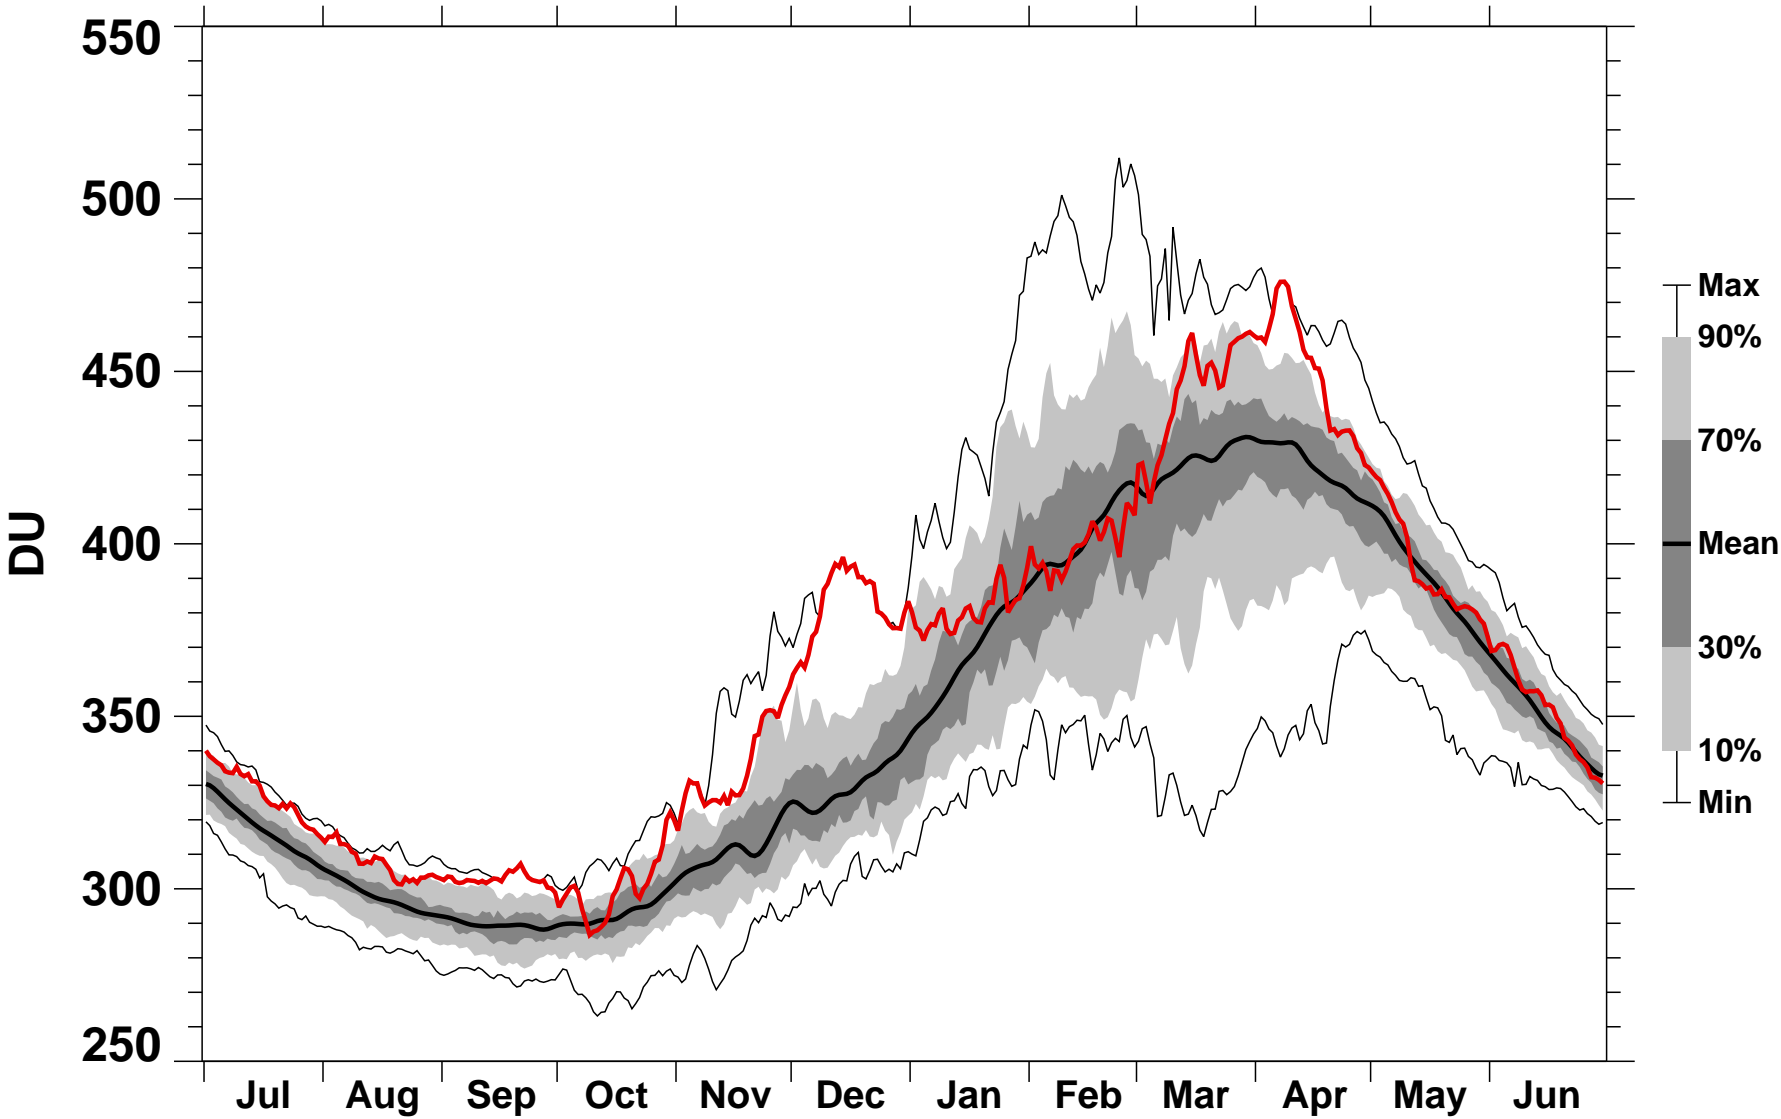

NH Polar Cap Ozone TOMS+OMI

1978/1979-2015/2016

1987/1988