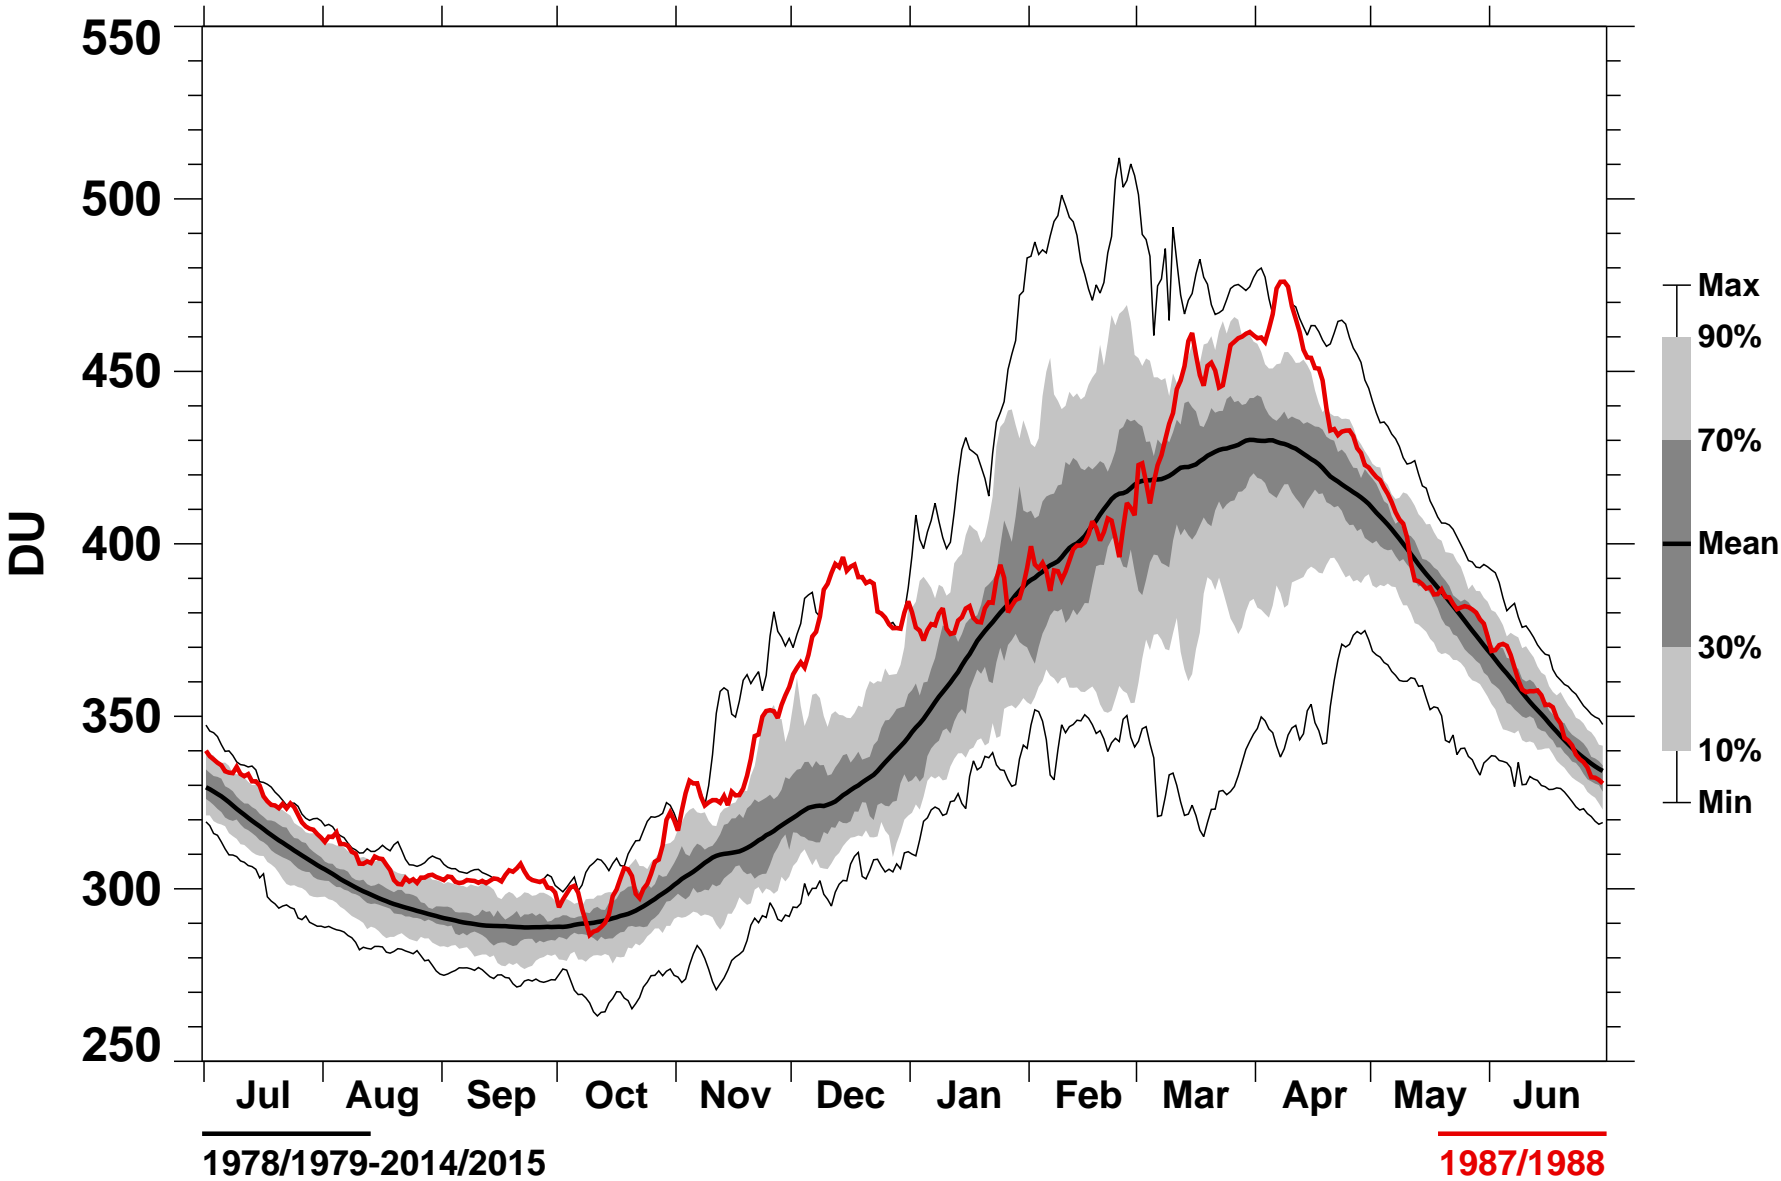

NH Polar Cap Ozone TOMS+MERRA

1978/1979-2014/2015

1987/1988

P. Newman (NASA), E. Nash (SSAI), R. McPeters (NASA), S. Pawson (NASA)