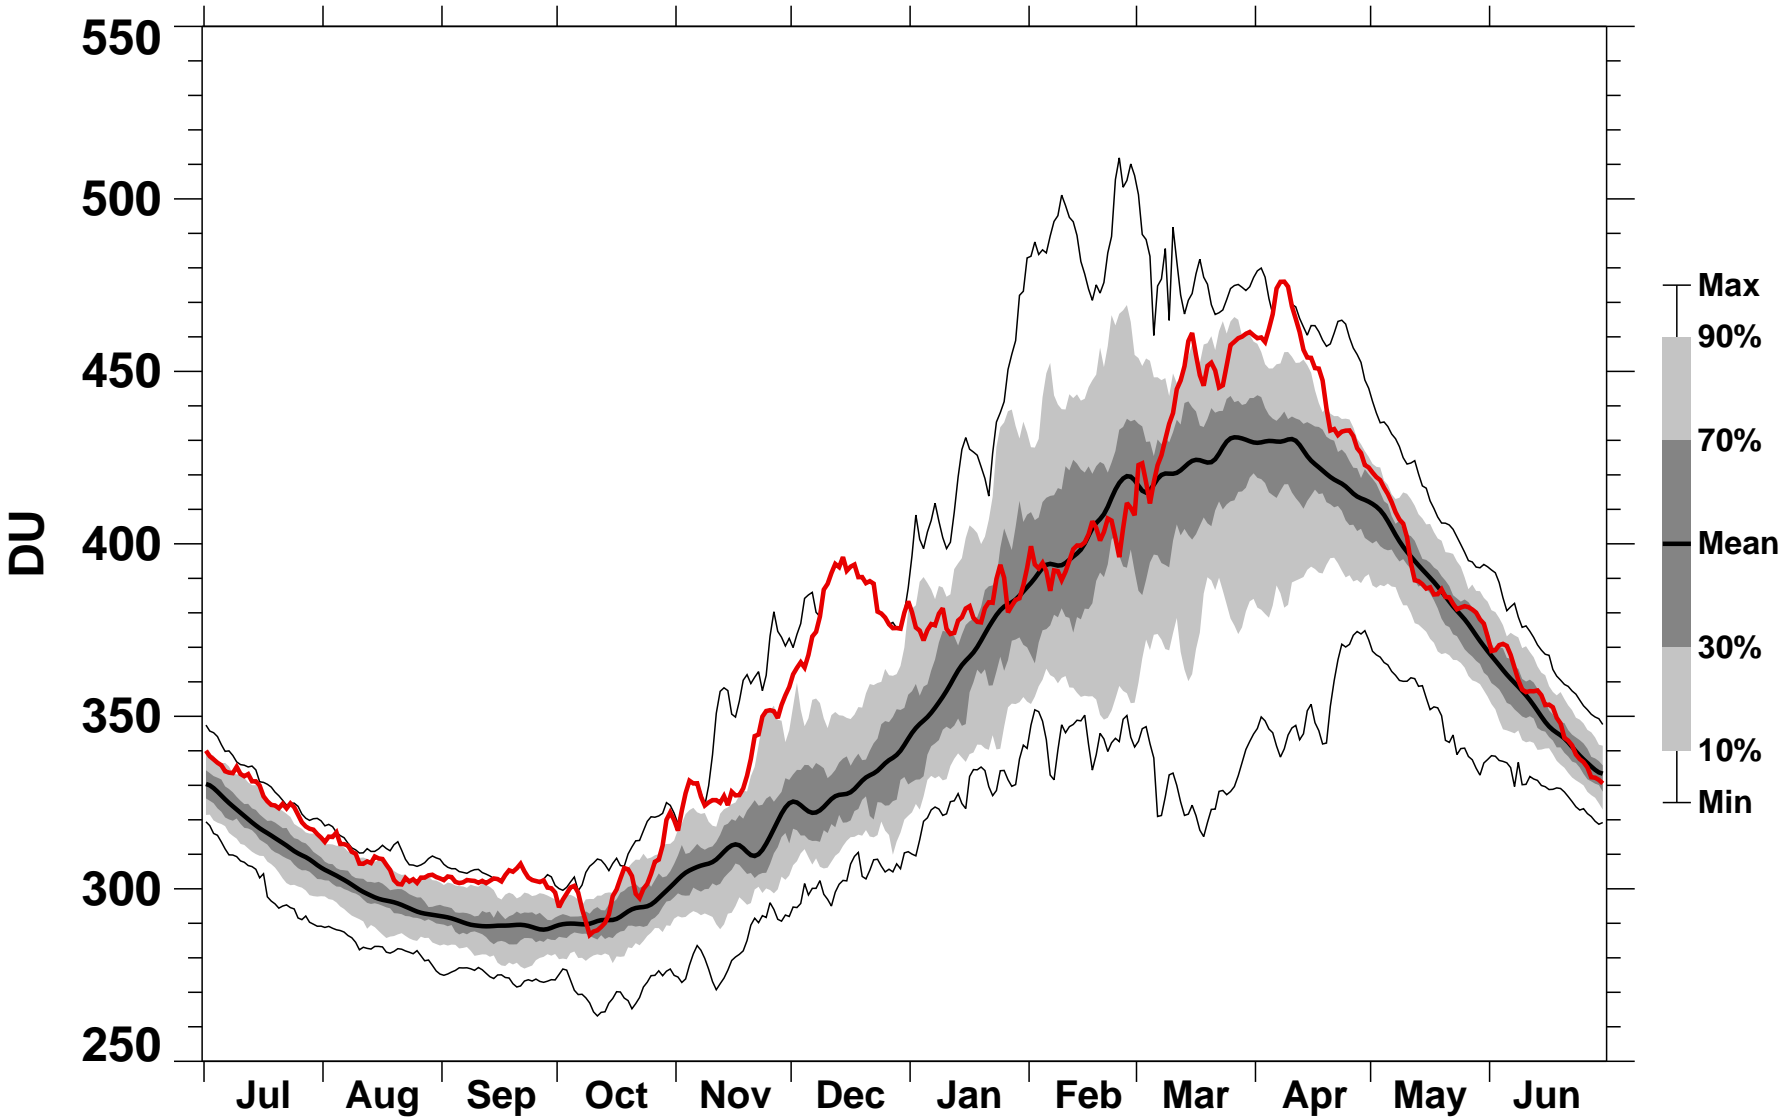

NH Polar Cap Ozone OMI+MERRA

1978/1979-2015/2016

1987/1988